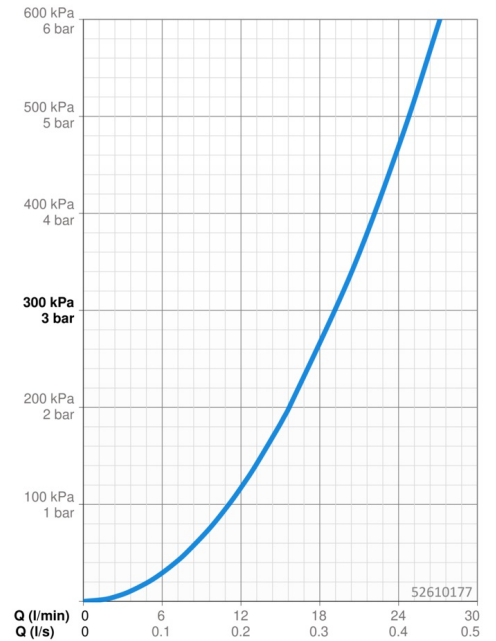

Technische gegevens

Doorstromingseigenschappen

Doorstroomhoeveelheid bij 3 bar **19.2 l/min**

Technische eigenschappen

Warmwatertoevoer **max. +80°C**
Werkdruk **0.5-10 bar**
Diameter **160 mm**

Voorschriften

EN-norm **EN 817**