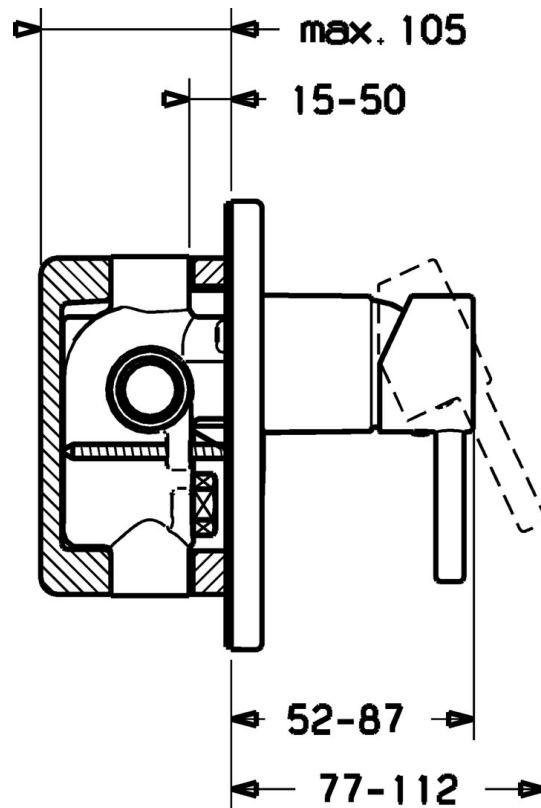

EAN: 4015474253933
static.hansa.com/52610177

- Douche oplossingen
- Afbouwset, Eengreeps
- Wandmontage voor inbouwunit
- Chrom
- Hendel met warm-koud-aanduiding, Pinhendel, Eengreeps bediend
- Ronde rozet, Huls, Rozet met schroeven

Technische gegevens

Doorstromingseigenschappen

Doorstroomhoeveelheid bij 3 bar **19.2 l/min**

Technische eigenschappen

Warmwatertoevoer **max. +80°C**
 Werkdruk **0.5-10 bar**
 Diameter **160 mm**

Voorschriften

EN-norm **EN 817**

Reserveonderdelen

SP52610177

	Naam	Code
1	Hendel Chroom	59914629
1	Hendel Chroom	59913840
1.1	Schroef, M5x8, SW2.5	59904755
1.3	Sierdop Grijs	59912112
2	Rosassen Chroom	59912511
2.1	O-ring, 41x3	59913215
7.1	Schroef, M5x65 Chroom	59904847
7.2	Afdekplaat, d 160 mm Chroom Stopgezet	59913539
7.3	Rubberen pakking	59913045
7.5	Dichting, 64.5x47x7 Stopgezet	59912509
7.7	Medische hendel Chroom Stopgezet	79901110