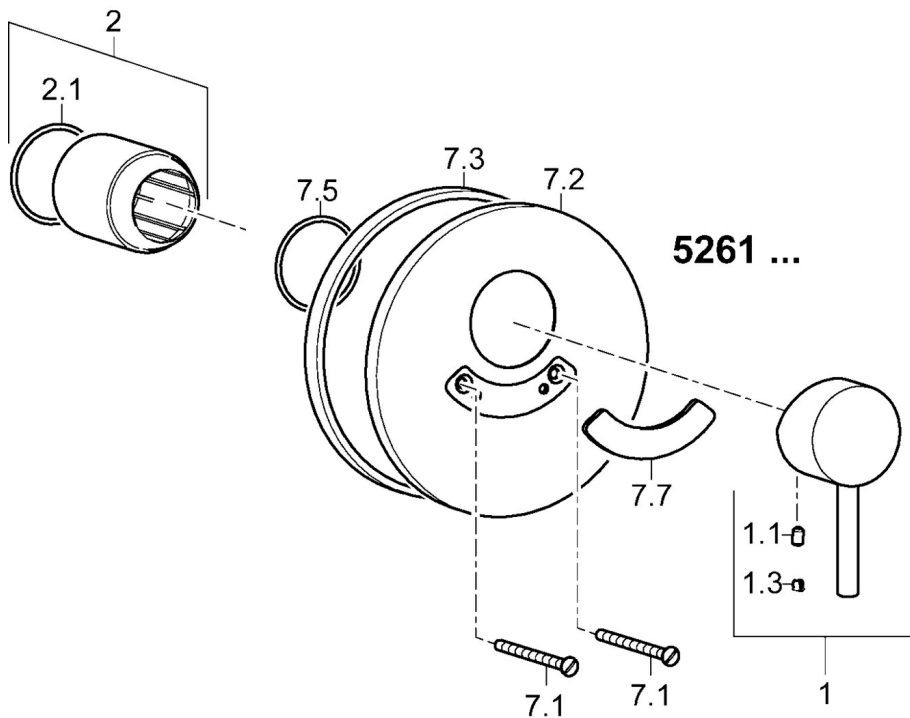

EAN: 4015474253933
static.hansa.com/52610177

- Douche oplossingen
- Afbouwset, Eengreeps
- Wandmontage voor inbouwunit
- Chrom
- Hendel met warm-koud-aanduiding, Pinhendel, Eengreeps bediend
- Ronde rozet, Huls, Rozet met schroeven

Technische gegevens

Doorstromingseigenschappen

Doorstroomhoeveelheid bij 3 bar **19.2 l/min**

Technische eigenschappen

Warmwatertoevoer **max. +80°C**
 Werkdruk **0.5-10 bar**
 Diameter **160 mm**

Voorschriften

EN-norm **EN 817**

Reserveonderdelen

SP52610177

	Naam	Code
1	Hendel Chroom	59914629
1	Hendel Chroom	59913840
1.1	Schroef, M5x8, SW2.5	59904755
1.3	Sierdop Grijs	59912112
2	Rosassen Chroom	59912511
2.1	O-ring, 41x3	59913215
7.1	Schroef, M5x65 Chroom	59904847
7.2	Afdekplaat, d 160 mm Chroom Stopgezet	59913539
7.3	Rubberen pakking	59913045
7.5	Dichting, 64.5x47x7 Stopgezet	59912509
7.7	Medische hendel Chroom Stopgezet	79901110