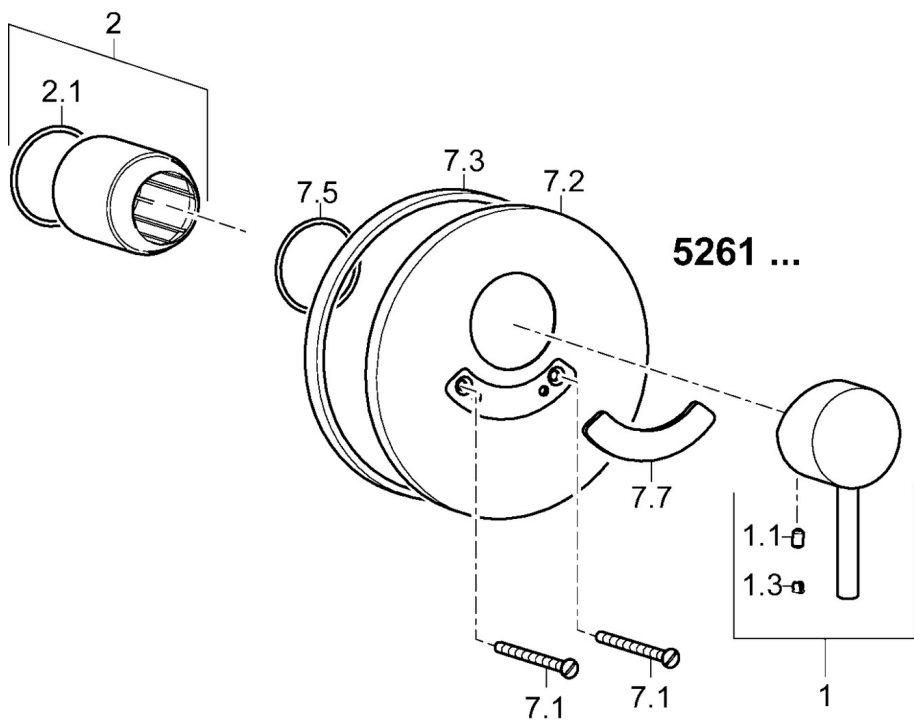

EAN: 4015474253933
static.hansa.com/52610177

- Řešení pro sprchy
- Sada pro konečnou montáž, Jednopáková
- Podomítková instalace
- Chrom
- Páka se symboly teplé a studené vody, Pin - ovládací páka s tyčinkou, Jedna ovládací páka / rukojeť
- Kulatá rozeta, Krycí objímka, Vnější růžice připevňovaná šrouby

Technické údaje

Vlastnosti průtoku

Průtokové množství při 3 bar **19.2 l/min**

Technické vlastnosti

Zdroj teplé vody **max. +80°C**

Pracovní tlak **0.5-10 bar**

Průměr **160 mm**

Předpisy

Norma EN **EN 817**

Náhradní díly

SP52610177

	Název	Kód
1	Páka	59914629
1	Páka	59913840
1.1	Šroub, M5x8, SW2.5	59904755
1.3	Záslepka Šedá	59912112
2	Růžice	59912511
2.1	O-kroužek, 41x3	59913215
7.1	Šroub, M5x65	59904847
7.2	Kryt příruby, d 160 mm Ukončeno	59913539
7.3	Gumové těsnění	59913045
7.5	Těsnění, 64.5x47x7 Ukončeno	59912509
7.7	Lékařská páka Ukončeno	79901110