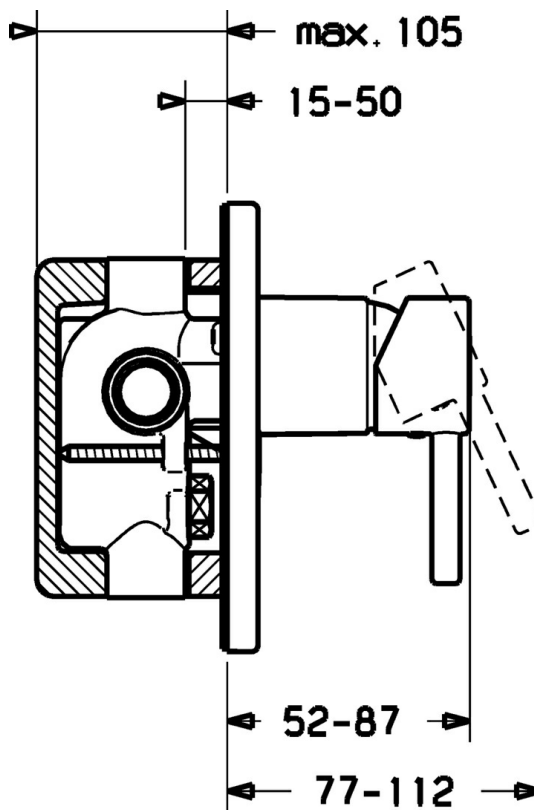

EAN: 4015474253933
static.hansa.com/52610177

- Řešení pro sprchy
- Sada pro konečnou montáž, Jednopáková
- Podomítková instalace
- Chrom
- Páka se symboly teplé a studené vody, Pin - ovládací páka s tyčinkou, Jedna ovládací páka / rukojeť
- Kulatá rozeta, Krycí objímka, Vnější růžice připevňovaná šrouby

Technické údaje

Vlastnosti průtoku

Průtokové množství při 3 bar **19.2 l/min**

Technické vlastnosti

Zdroj teplé vody **max. +80°C**

Pracovní tlak **0.5-10 bar**

Průměr **160 mm**

Předpisy

Norma EN **EN 817**

Náhradní díly

SP52610177

	Název	Kód
1	Páka	59914629
1	Páka	59913840
1.1	Šroub, M5x8, SW2.5	59904755
1.3	Záslepka Šedá	59912112
2	Růžice	59912511
2.1	O-kroužek, 41x3	59913215
7.1	Šroub, M5x65	59904847
7.2	Kryt příruby, d 160 mm Ukončeno	59913539
7.3	Gumové těsnění	59913045
7.5	Těsnění, 64.5x47x7 Ukončeno	59912509
7.7	Lékařská páka Ukončeno	79901110