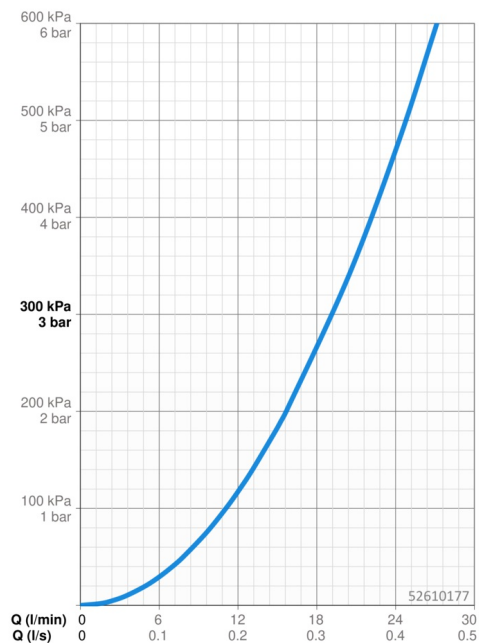

Technické údaje

Vlastnosti průtoku

Průtokové množství při 3 bar **19.2 l/min**

Technické vlastnosti

Zdroj teplé vody **max. +80°C**

Pracovní tlak **0.5-10 bar**

Průměr **160 mm**

Předpisy

Norma EN **EN 817**