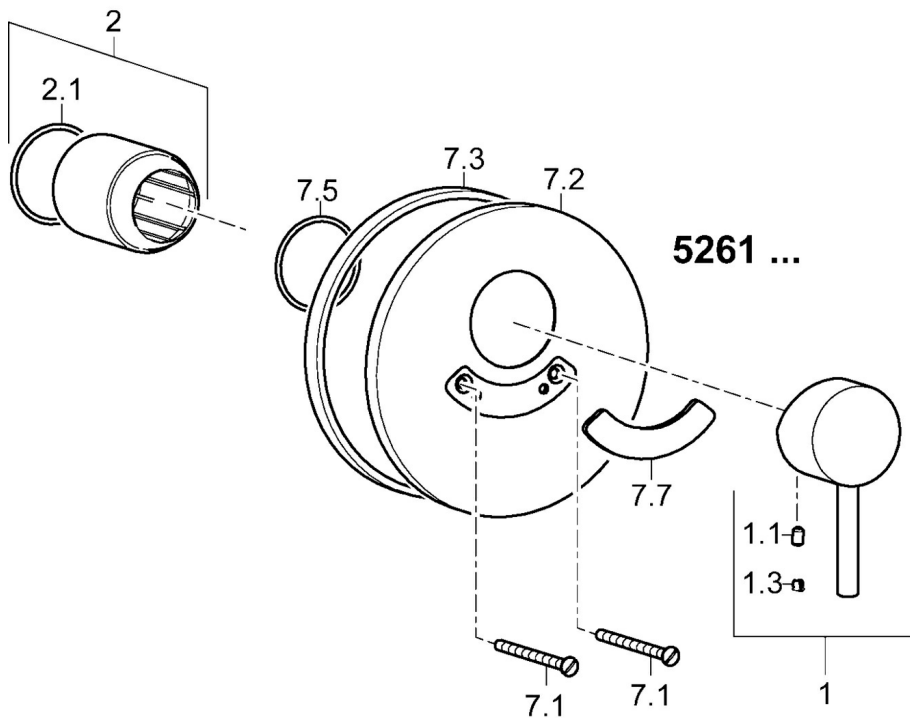

EAN: 4015474254626
static.hansa.com/52610173

- Riešenia pre sprchy
- Sada pre konečnú montáž, jednopáková
- Podomietková inštalácia
- Chróm
- Páka so symbolom teplej a studenej vody, Jedna ovládacia páka / rukovät
- Gulatá rozeta, Krycia objímka, Vonkajšia ružica pripevnená skrutkami

Technické údaje

Vlastnosti prietoku

Prietok pri tlaku 3 bar **19.2 l/min**

Technické vlastnosti

Dodávka teplej vody **max. +80°C**
 Pracovný tlak **0.5-10 bar**
 Priemer **160 mm**

Predpisy

Norma EN **EN 817**

Náhradné diely

SP52610177

	Názov	Kód
1	Ovládacia rukoväť	59914629
1	Ovládacia rukoväť	59913840
1.1	Skrutka, M5x8, SW2.5	59904755
1.3	Záslepka Sívá	59912112
2	Ružice	59912511
2.1	O-kružok, 41x3	59913215
7.1	Skrutka, M5x65	59904847
7.2	Kryt príruby, d 160 mm Ukončené	59913539
7.3	Gumové tesnenie	59913045
7.5	Tesnenie, 64.5x47x7 Ukončené	59912509
7.7	Lekárska páka Ukončené	79901110