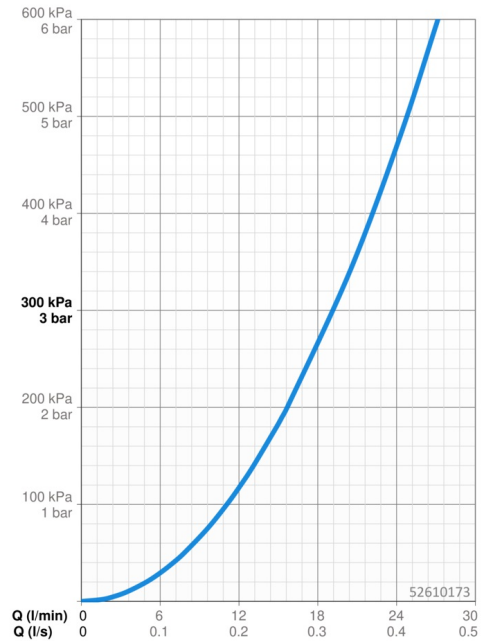

Technické údaje

Vlastnosti prietoku

Prietok pri tlaku 3 bar **19.2 l/min**

Technické vlastnosti

Dodávka teplej vody **max. +80°C**
 Pracovný tlak **0.5-10 bar**
 Priemer **160 mm**

Predpisy

Norma EN **EN 817**