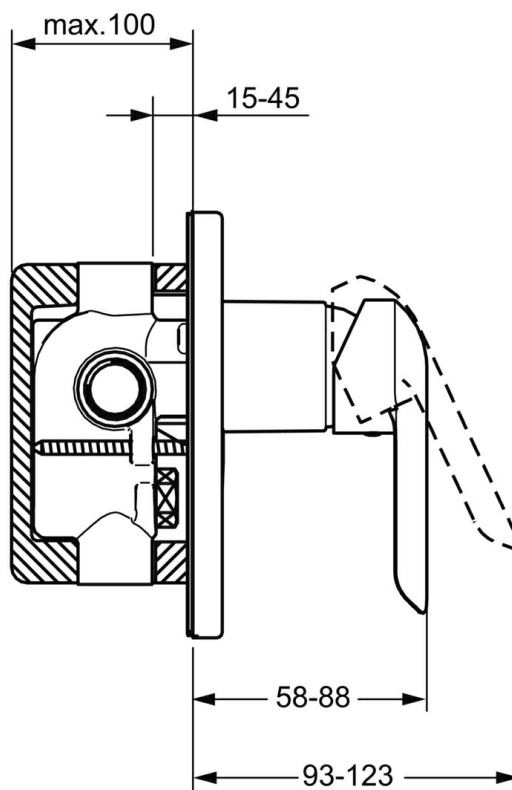

EAN: 4015474254626
static.hansa.com/52610173

- Riešenia pre sprchy
- Sada pre konečnú montáž, jednopáková
- Podomietková inštalácia
- Chróm
- Páka so symbolom teplej a studenej vody, Jedna ovládacia páka / rukovät
- Gulatá rozeta, Krycia objímka, Vonkajšia ružica pripevnená skrutkami

Technické údaje

Vlastnosti prietoku

Prietok pri tlaku 3 bar **19.2 l/min**

Technické vlastnosti

Dodávka teplej vody **max. +80°C**
 Pracovný tlak **0.5-10 bar**
 Priemer **160 mm**

Predpisy

Norma EN **EN 817**

Náhradné diely

SP52610177

	Názov	Kód
1	Ovládacia rukoväť	59914629
1	Ovládacia rukoväť	59913840
1.1	Skrutka, M5x8, SW2.5	59904755
1.3	Záslepka Sívá	59912112
2	Ružice	59912511
2.1	O-kružok, 41x3	59913215
7.1	Skrutka, M5x65	59904847
7.2	Kryt príruby, d 160 mm Ukončené	59913539
7.3	Gumové tesnenie	59913045
7.5	Tesnenie, 64.5x47x7 Ukončené	59912509
7.7	Lekárska páka Ukončené	79901110