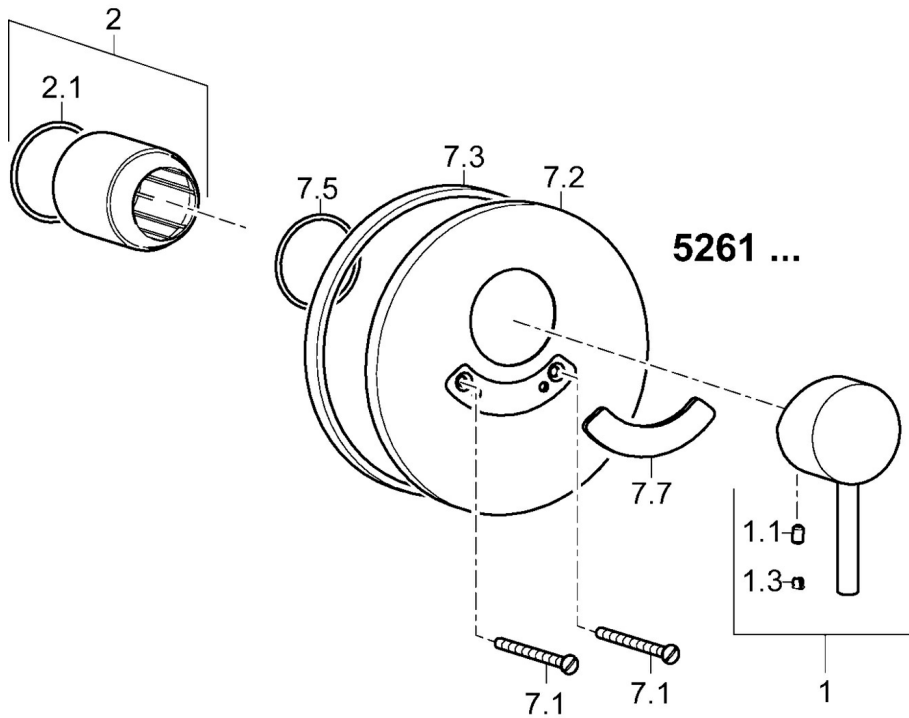

EAN: 4015474254626
static.hansa.com/52610173

- Douche oplossingen
- Afbouwset, Eengreeps
- Wandmontage voor inbouwunit
- Chroom
- Hendel met warm-koud-aanduiding, Eengreeps bediend
- Ronde rozet, Huls, Rozet met schroeven

Technische gegevens

Doorstromingseigenschappen

Doorstroomhoeveelheid bij 3 bar **19.2 l/min**

Technische eigenschappen

Warmwatertoevoer **max. +80°C**
 Werkdruk **0.5-10 bar**
 Diameter **160 mm**

Voorschriften

EN-norm **EN 817**

Reserveonderdelen

SP52610177

	Naam	Code
1	Hendel Chroom	59914629
1	Hendel Chroom	59913840
1.1	Schroef, M5x8, SW2.5	59904755
1.3	Sierdop Grijs	59912112
2	Rosassen Chroom	59912511
2.1	O-ring, 41x3	59913215
7.1	Schroef, M5x65 Chroom	59904847
7.2	Afdekplaat, d 160 mm Chroom Stopgezet	59913539
7.3	Rubberen pakking	59913045
7.5	Dichting, 64.5x47x7 Stopgezet	59912509
7.7	Medische hendel Chroom Stopgezet	79901110