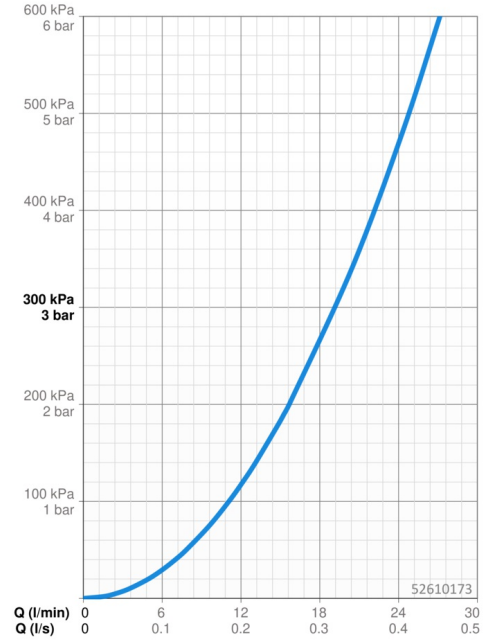

Technische gegevens

Doorstromingseigenschappen

Doorstroomhoeveelheid bij 3 bar **19.2 l/min**

Technische eigenschappen

Warmwatertoevoer **max. +80°C**
Werkdruk **0.5-10 bar**
Diameter **160 mm**

Voorschriften

EN-norm **EN 817**