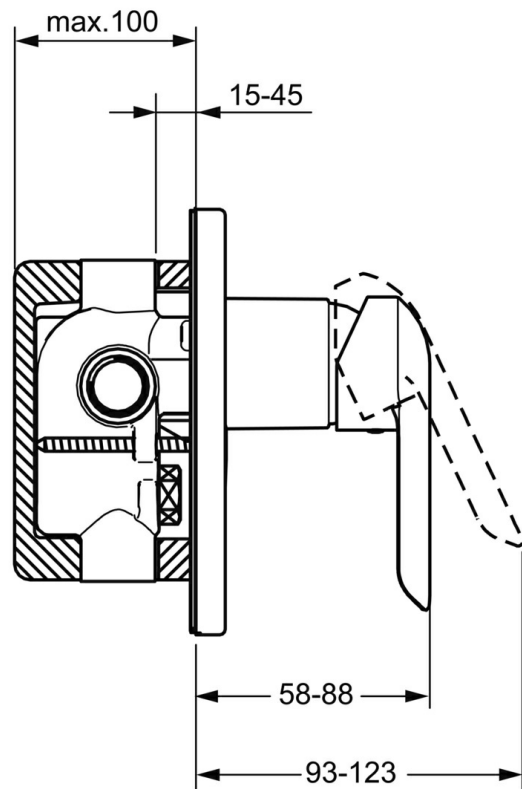

EAN: 4015474254626
static.hansa.com/52610173

- Douche oplossingen
- Afbouwset, Eengreeps
- Wandmontage voor inbouwunit
- Chroom
- Hendel met warm-koud-aanduiding, Eengreeps bediend
- Ronde rozet, Huls, Rozet met schroeven

Technische gegevens

Doorstromingseigenschappen

Doorstroomhoeveelheid bij 3 bar **19.2 l/min**

Technische eigenschappen

Warmwatertoevoer **max. +80°C**
 Werkdruk **0.5-10 bar**
 Diameter **160 mm**

Voorschriften

EN-norm **EN 817**

Reserveonderdelen

SP52610177

	Naam	Code
1	Hendel Chroom	59914629
1	Hendel Chroom	59913840
1.1	Schroef, M5x8, SW2.5	59904755
1.3	Sierdop Grijs	59912112
2	Rosassen Chroom	59912511
2.1	O-ring, 41x3	59913215
7.1	Schroef, M5x65 Chroom	59904847
7.2	Afdekplaat, d 160 mm Chroom Stopgezet	59913539
7.3	Rubberen pakking	59913045
7.5	Dichting, 64.5x47x7 Stopgezet	59912509
7.7	Medische hendel Chroom Stopgezet	79901110