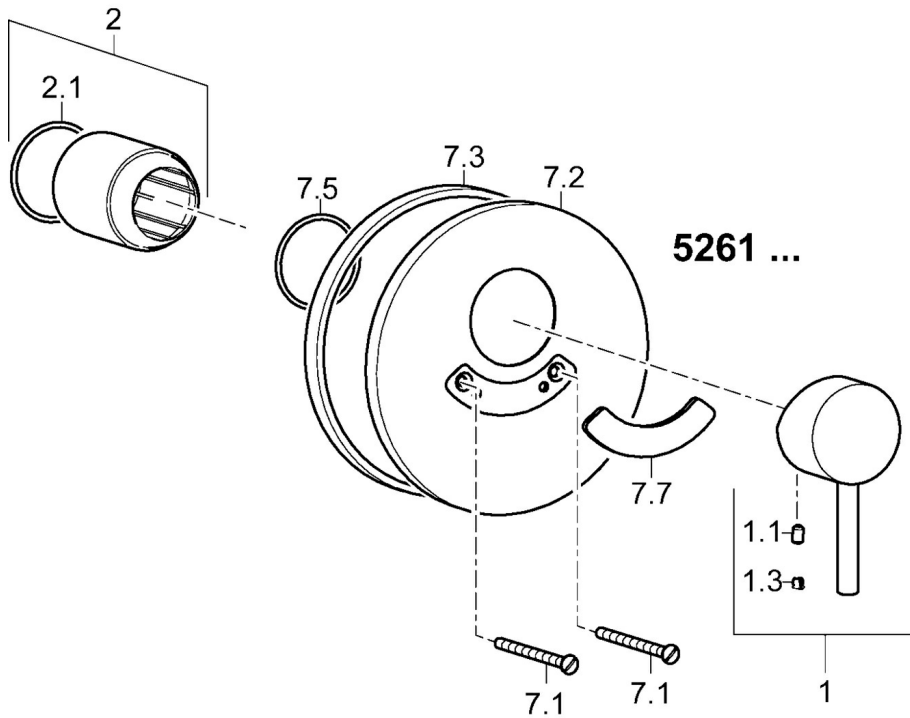

EAN: 4015474254626
static.hansa.com/52610173

- Dusche
- Fertigmontageset, Einhebelmischer
- Wandmontage für Unterputz-Einbaukörper
- Chrom
- Hebel mit W+K-Kennzeichnung, Einhandbedienhebel/Griff
- Rosette rund, Hülse, Rosette mit Schrauben

Technische Daten

Durchflusseigenschaften

Durchfluss bei 3 bar **19.2 l/min**

Technische Eigenschaften

Warmwasserversorgung **max. +80°C**
 Arbeitsdruck **0.5-10 bar**
 Durchmesser **160 mm**

Vorschriften

EN Standard **EN 817**

Ersatzteile

SP52610177

	Name	Art.-Nr.
1	Hebel	59914629
1	Hebel	59913840
1.1	Schraube, M5x8, SW2.5	59904755
1.3	Dekorkappe Grau	59912112
2	Abdeckschülse	59912511
2.1	O-Ring, 41x3	59913215
7.1	Schraube, M5x65	59904847
7.2	Rosette, d 160 mm Ausgelaufen	59913539
7.3	Gummidichtung	59913045
7.5	Dichtung, 64.5x47x7 Ausgelaufen	59912509
7.7	Ergonomischer Hebel Ausgelaufen	79901110