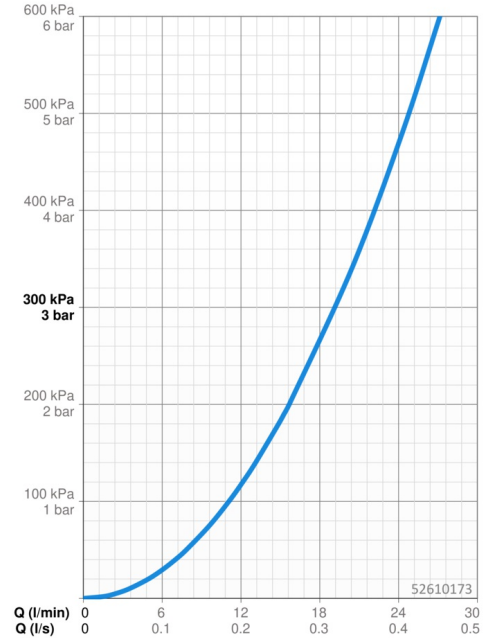

Technische Daten

Durchflusseigenschaften

Durchfluss bei 3 bar **19.2 l/min**

Technische Eigenschaften

Warmwasserversorgung **max. +80°C**
 Arbeitsdruck **0.5-10 bar**
 Durchmesser **160 mm**

Vorschriften

EN Standard **EN 817**