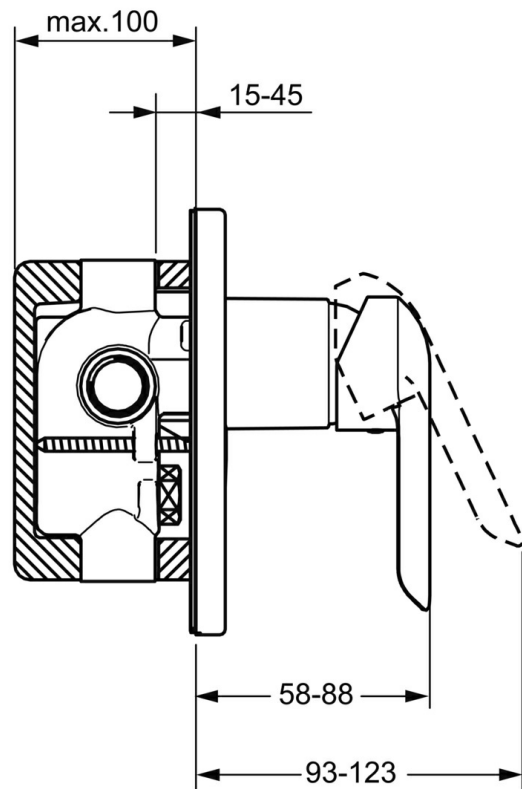

EAN: 4015474254626
static.hansa.com/52610173

- Dusche
- Fertigmontageset, Einhebelmischer
- Wandmontage für Unterputz-Einbaukörper
- Chrom
- Hebel mit W+K-Kennzeichnung, Einhandbedienhebel/Griff
- Rosette rund, Hülse, Rosette mit Schrauben

Technische Daten

Durchflusseigenschaften

Durchfluss bei 3 bar **19.2 l/min**

Technische Eigenschaften

Warmwasserversorgung **max. +80°C**
 Arbeitsdruck **0.5-10 bar**
 Durchmesser **160 mm**

Vorschriften

EN Standard **EN 817**

Ersatzteile

SP52610177

	Name	Art.-Nr.
1	Hebel	59914629
1	Hebel	59913840
1.1	Schraube, M5x8, SW2.5	59904755
1.3	Dekorkappe Grau	59912112
2	Abdeckschülse	59912511
2.1	O-Ring, 41x3	59913215
7.1	Schraube, M5x65	59904847
7.2	Rosette, d 160 mm Ausgelaufen	59913539
7.3	Gummidichtung	59913045
7.5	Dichtung, 64.5x47x7 Ausgelaufen	59912509
7.7	Ergonomischer Hebel Ausgelaufen	79901110