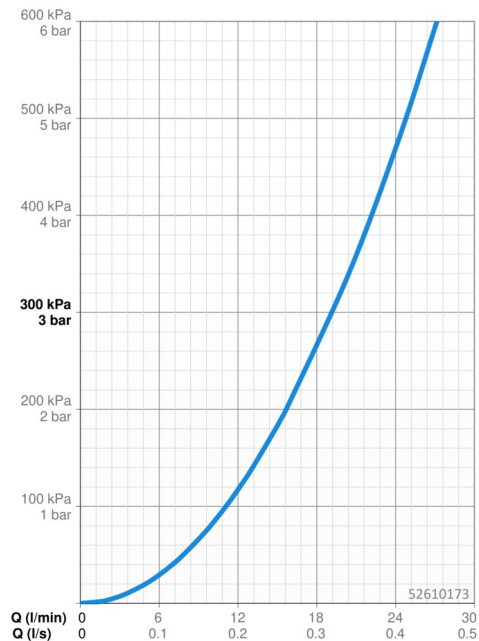

Technické údaje

Vlastnosti průtoku

Průtokové množství při 3 bar **19.2 l/min**

Technické vlastnosti

Zdroj teplé vody **max. +80°C**
Pracovní tlak **0.5-10 bar**
Průměr **160 mm**

Předpisy

Norma EN **EN 817**