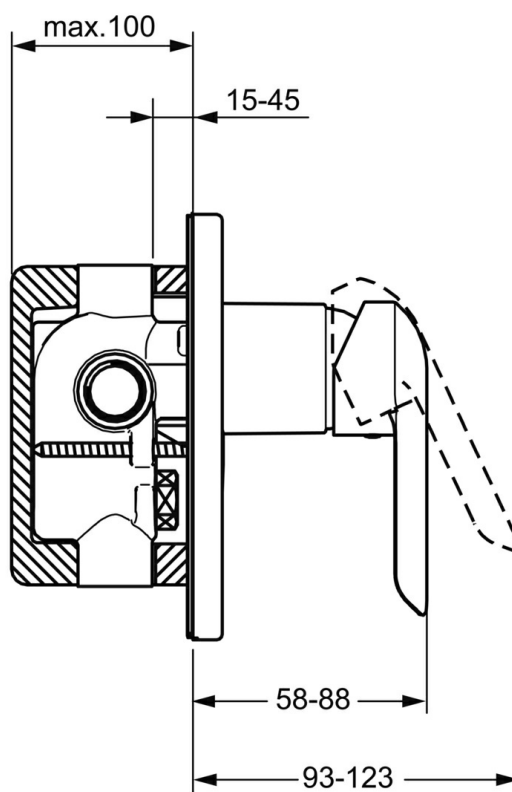

EAN: 4015474254626  
[static.hansa.com/52610173](https://static.hansa.com/52610173)

- Řešení pro sprchy
- Sada pro konečnou montáž, Jednopáková
- Podomítková instalace
- Chrom
- Páka se symboly teplé a studené vody, Jedna ovládací páka / rukojeť
- Kulatá rozeta, Krycí objímka, Vnější růžice připevňovaná šrouby

### Technické vlastnosti

Zdroj teplé vody **max. +80°C**  
 Pracovní tlak **0.5-10 bar**  
 Průměr **160 mm**

### SP52610177

	Název	Kód
1	Páka	59914629
1	Páka	59913840
1.1	Šroub, M5x8, SW2.5	59904755
1.3	Záslepka Šedá	59912112
2	Růžice	59912511
2.1	O-kroužek, 41x3	59913215
7.1	Šroub, M5x65	59904847
7.2	Kryt příruby, d 160 mm Ukončeno	59913539
7.3	Gumové těsnění	59913045
7.5	Těsnění, 64.5x47x7 Ukončeno	59912509
7.7	Lékařská páka Ukončeno	79901110