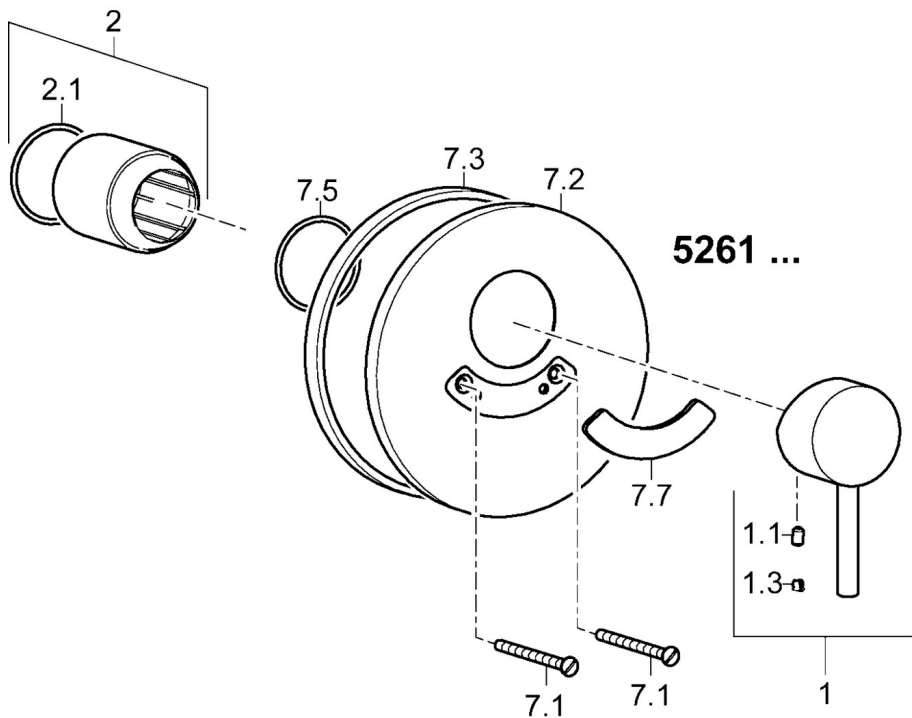

EAN: 4015474254626  
[static.hansa.com/52610173](https://static.hansa.com/52610173)

- Řešení pro sprchy
- Sada pro konečnou montáž, Jednopáková
- Podomítková instalace
- Chrom
- Páka se symboly teplé a studené vody, Jedna ovládací páka / rukojeť
- Kulatá rozeta, Krycí objímka, Vnější růžice připevňovaná šrouby

### Technické vlastnosti

Zdroj teplé vody **max. +80°C**  
 Pracovní tlak **0.5-10 bar**  
 Průměr **160 mm**

### SP52610177

	Název	Kód
1	Páka	59914629
1	Páka	59913840
1.1	Šroub, M5x8, SW2.5	59904755
1.3	Záslepka Šedá	59912112
2	Růžice	59912511
2.1	O-kroužek, 41x3	59913215
7.1	Šroub, M5x65	59904847
7.2	Kryt příruby, d 160 mm Ukončeno	59913539
7.3	Gumové těsnění	59913045
7.5	Těsnění, 64.5x47x7 Ukončeno	59912509
7.7	Lékařská páka Ukončeno	79901110