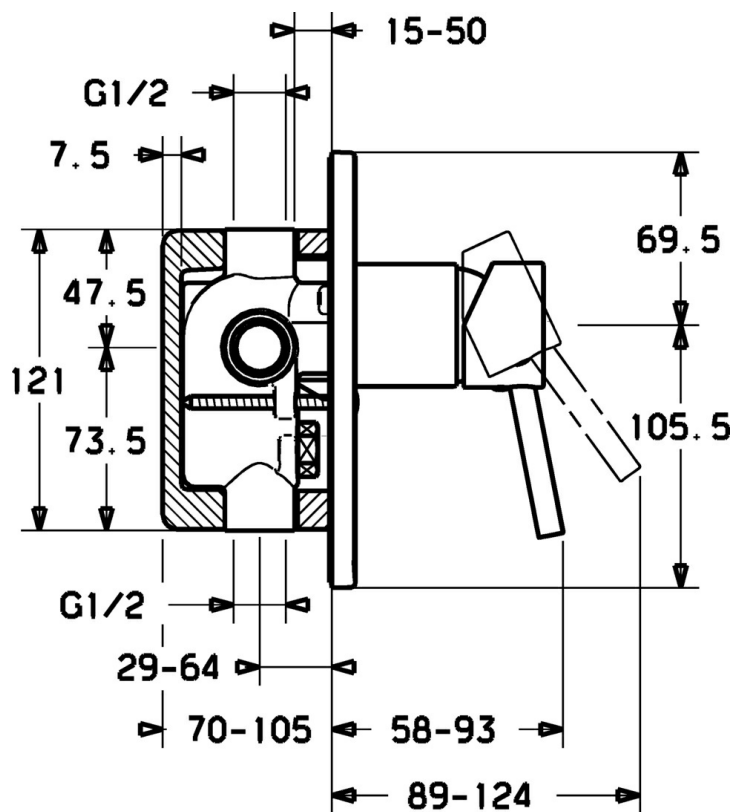

EAN: 4015474095007  
[static.hansa.com/52610107](http://static.hansa.com/52610107)

- Riešenia pre sprchy
- Jednopáková, Sada pre konečnú montáž
- Podomietková inštalácia
- Chróm
- Jedna ovládacia páka / rukoväť, Páka so symbolom teplej a studenej vody
- Štvorcová rozeta

### Technické vlastnosti

Dodávka teplej vody	max. +80°C
Pracovný tlak	0.5-10 bar

### SP52610107

	Názov	Kód
1	Ovládacia rukoväť	59914629
1	Ovládacia rukoväť	59913903
1.1	Skrutka, M5x8, SW2.5	59904755
1.3	Záslepka Sívá	59912112
2	Ružiče	59912511
3	Skrutka rukáv, M38x1	59912115
4	Kartuš, 3.5 Eco	59912324
4.1	Temperature adjustment limiter	59912325
4.4	O-krúžok, d 10.10x1.60 Ukončené	59905072
6.2	, G1/2	59905013
6.3	Plug Ukončené	59905012
6.4	O-krúžok, d 18x2	59901422
7.1	Skrutka, M5x65	59904847
7.2	Krycí diel	59912508
7.3	Uzatváracie doštičky Ukončené	59912121
7.4	Krytka Eko drez-kapna Ukončené	59912510
7.5	Tesnenie, 64.5x47x7 Ukončené	59912509
9	Installation box Ukončené	59904857
N.I.	Nadstavny segment, 20 mm	59912589
N.I.	Kľúč, SW30/34	59912108