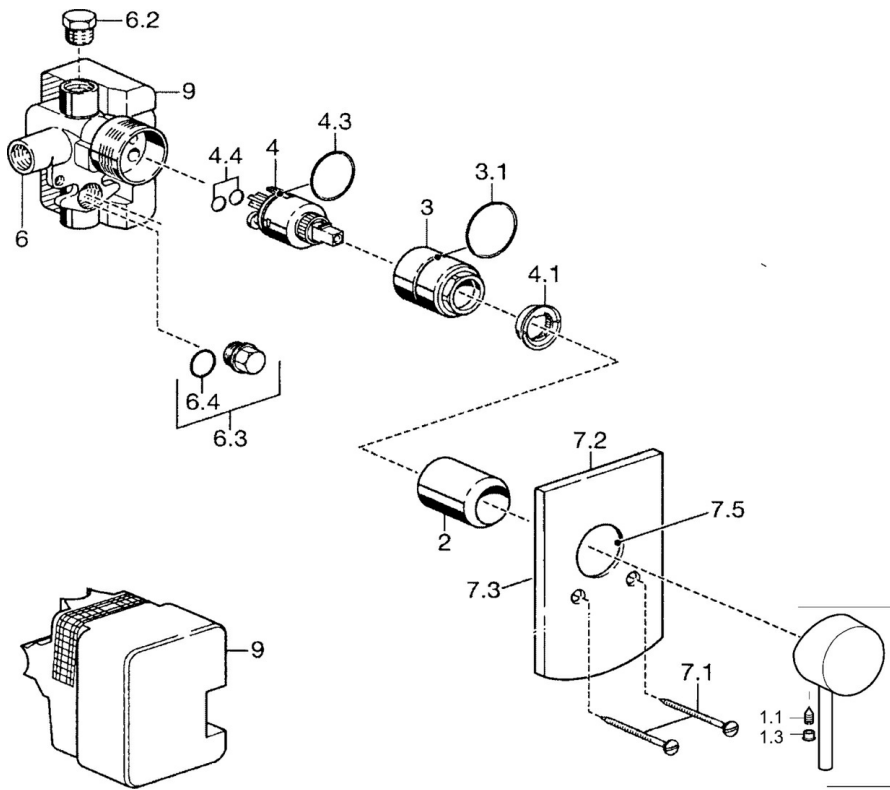

EAN: 4015474095007  
[static.hansa.com/52610107](http://static.hansa.com/52610107)

- Riešenia pre sprchy
- Jednopáková, Sada pre konečnú montáž
- Podomietková inštalácia
- Chróm
- Jedna ovládacia páka / rukoväť, Páka so symbolom teplej a studenej vody
- Štvorcová rozeta

### SP52610107

	Názov	Kód
1	Ovládacia rukoväť	59914629
1	Ovládacia rukoväť	59913903
1.1	Skrutka, M5x8, SW2.5	59904755
1.3	Záslepka Sívá	59912112
2	Ružiče	59912511
3	Skrutka rukáv, M38x1	59912115
4	Kartuš, 3.5 Eco	59912324
4.1	Temperature adjustment limiter	59912325
4.4	O-krúžok, d 10.10x1.60 Ukončené	59905072
6.2	, G1/2	59905013
6.3	Plug Ukončené	59905012
6.4	O-krúžok, d 18x2	59901422
7.1	Skrutka, M5x65	59904847
7.2	Krycí diel	59912508
7.3	Uzatváracie doštičky Ukončené	59912121
7.4	Krytka Eko drez-kapna Ukončené	59912510
7.5	Tesnenie, 64.5x47x7 Ukončené	59912509
9	Installation box Ukončené	59904857
N.I.	Nadstavny segment, 20 mm	59912589
N.I.	Kľúč, SW30/34	59912108