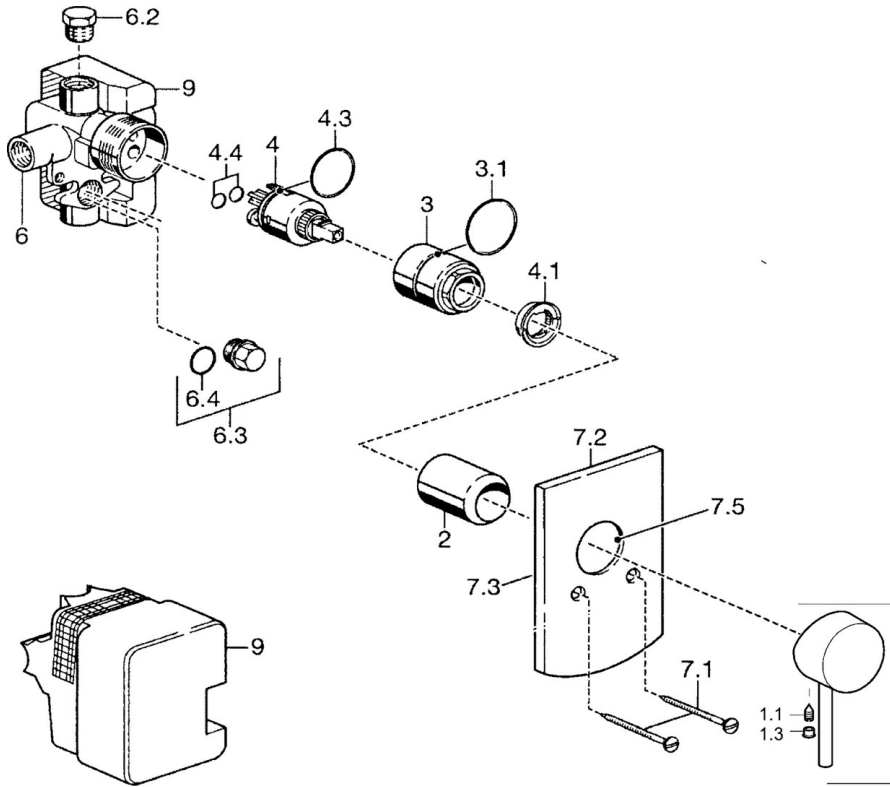

EAN: 4015474095007
static.hansa.com/52610107

- Douche oplossingen
- Eengreeps, Afbouwset
- Wandmontage voor inbouwunit
- Chrom
- Eengreeps bediend, Hendel met warm-koud-aanduiding
- Vierkante rozet

Technische gegevens

Technische eigenschappen

Warmwatertoevoer	max. +80°C
Werkdruk	0.5-10 bar

Voorschriften

EN-norm	EN 817
---------	--------

Reserveonderdelen

SP52610107

	Naam	Code
1	Hendel Chroom	59914629
1	Hendel Chroom	59913903
1.1	Schroef, M5x8, SW2.5	59904755
1.3	Sierdop Grijs	59912112
2	Rosassen Chroom	59912511
3	Schroef de mouw, M38x1	59912115
4	Binnenwerk, 3.5 Eco	59912324
4.1	Temperature adjustment limiter	59912325
4.4	O-ring, d 10.10x1.60 Stopgezet	59905072
6.2	Plug, G1/2	59905013
6.3	Plug Stopgezet	59905012
6.4	O-ring, d 18x2	59901422
7.1	Schroef, M5x65 Chroom	59904847
7.2	Afdekplaat Chroom	59912508
7.3	Dichtingsplaten Chroom Stopgezet	59912121
7.4	Kapmet begrenzer keuken Chroom Stopgezet	59912510
7.5	Dichting, 64.5x47x7 Stopgezet	59912509
9	Installation box Stopgezet	59904857
N.I.	Inbouwverlengstuk compleet, 20 mm	59912589
N.I.	Sleutel, SW30/34	59912108