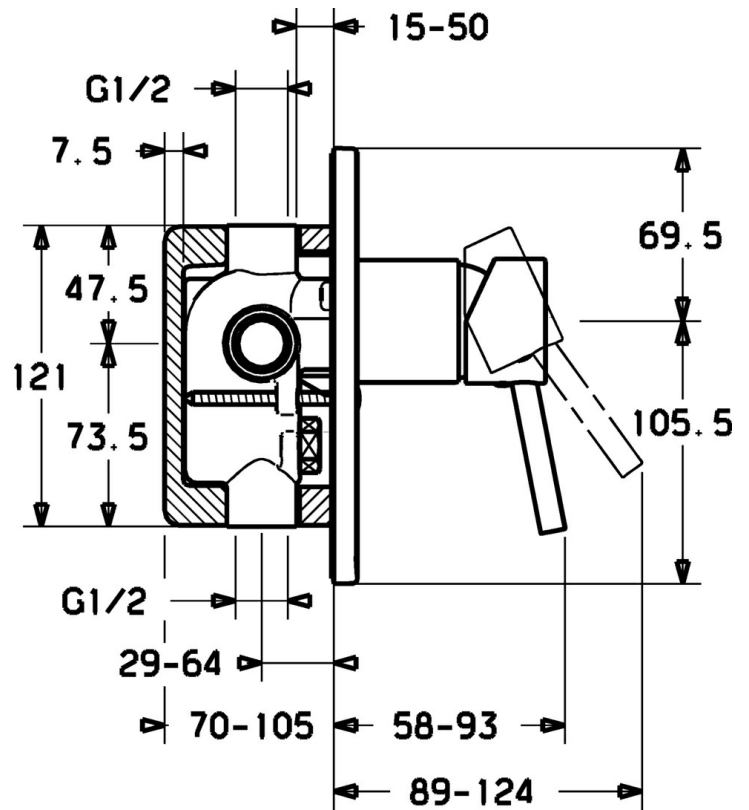

EAN: 4015474095007
static.hansa.com/52610107

- Douche oplossingen
- Eengreeps, Afbouwset
- Wandmontage voor inbouwunit
- Chrom
- Eengreeps bediend, Hendel met warm-koud-aanduiding
- Vierkante rozet

Technische gegevens

Technische eigenschappen

Warmwatertoevoer	max. +80°C
Werkdruk	0.5-10 bar

Voorschriften

EN-norm	EN 817
---------	--------

Reserveonderdelen

SP52610107

	Naam	Code
1	Hendel Chroom	59914629
1	Hendel Chroom	59913903
1.1	Schroef, M5x8, SW2.5	59904755
1.3	Sierdop Grijs	59912112
2	Rosassen Chroom	59912511
3	Schroef de mouw, M38x1	59912115
4	Binnenwerk, 3.5 Eco	59912324
4.1	Temperature adjustment limiter	59912325
4.4	O-ring, d 10.10x1.60 Stopgezet	59905072
6.2	Plug, G1/2	59905013
6.3	Plug Stopgezet	59905012
6.4	O-ring, d 18x2	59901422
7.1	Schroef, M5x65 Chroom	59904847
7.2	Afdekplaat Chroom	59912508
7.3	Dichtingsplaten Chroom Stopgezet	59912121
7.4	Kapmet begrenzer keuken Chroom Stopgezet	59912510
7.5	Dichting, 64.5x47x7 Stopgezet	59912509
9	Installation box Stopgezet	59904857
N.I.	Inbouwverlengstuk compleet, 20 mm	59912589
N.I.	Sleutel, SW30/34	59912108