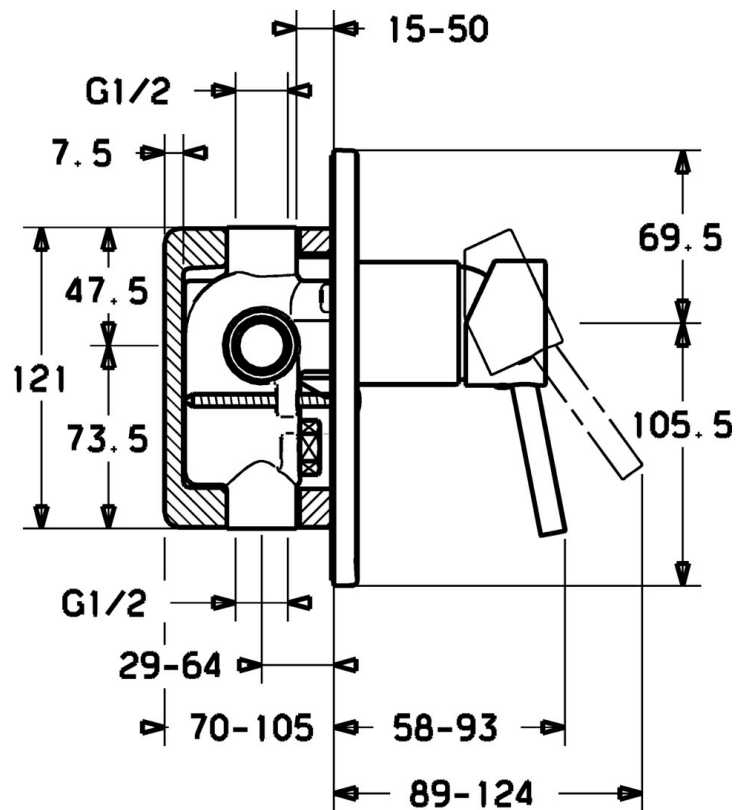

EAN: 4015474095007
static.hansa.com/52610107

- Soluzioni doccia
- Monocomando, Set esterno
- Montaggio a parete con unità d'incasso
- Cromo
- Leva/Manopola monocomando, Leva con simbolo F+C
- Placca quadrata

Dati tecnici

Caratteristiche tecniche

| | |
|--------------------------|------------|
| Fornitura di acqua calda | max. +80°C |
| Pressione di esercizio | 0.5-10 bar |

Norme

| | |
|-------------|--------|
| Standard EN | EN 817 |
|-------------|--------|

Parti di ricambio

SP52610107

| | Nome | Codice |
|------|--|----------|
| 1 | Leva Cromo | 59914629 |
| 1 | Leva Cromo | 59913903 |
| 1.1 | Screw, M5x8, SW2.5 | 59904755 |
| 1.3 | Tappo Grigio | 59912112 |
| 2 | Rosetta Cromo | 59912511 |
| 3 | Manicotto filettato, M38x1 | 59912115 |
| 4 | Cartuccia, 3.5 Eco | 59912324 |
| 4.1 | Temperature adjustment limiter | 59912325 |
| 4.4 | O-ring, d 10.10x1.60 Fuori produzione | 59905072 |
| 6.2 | Tappo, G1/2 | 59905013 |
| 6.3 | Tappo Fuori produzione | 59905012 |
| 6.4 | O-ring, d 18x2 | 59901422 |
| 7.1 | Screw, M5x65 Cromo | 59904847 |
| 7.2 | Piastra Cromo | 59912508 |
| 7.3 | Dischi di guarnizione Cromo Fuori produzione | 59912121 |
| 7.4 | Pezzi di guida Cromo Fuori produzione | 59912510 |
| 7.5 | Giunto, 64.5x47x7 Fuori produzione | 59912509 |
| 9 | Installation box Fuori produzione | 59904857 |
| N.I. | Prolunga, 20 mm | 59912589 |
| N.I. | Chiave, SW30/34 | 59912108 |