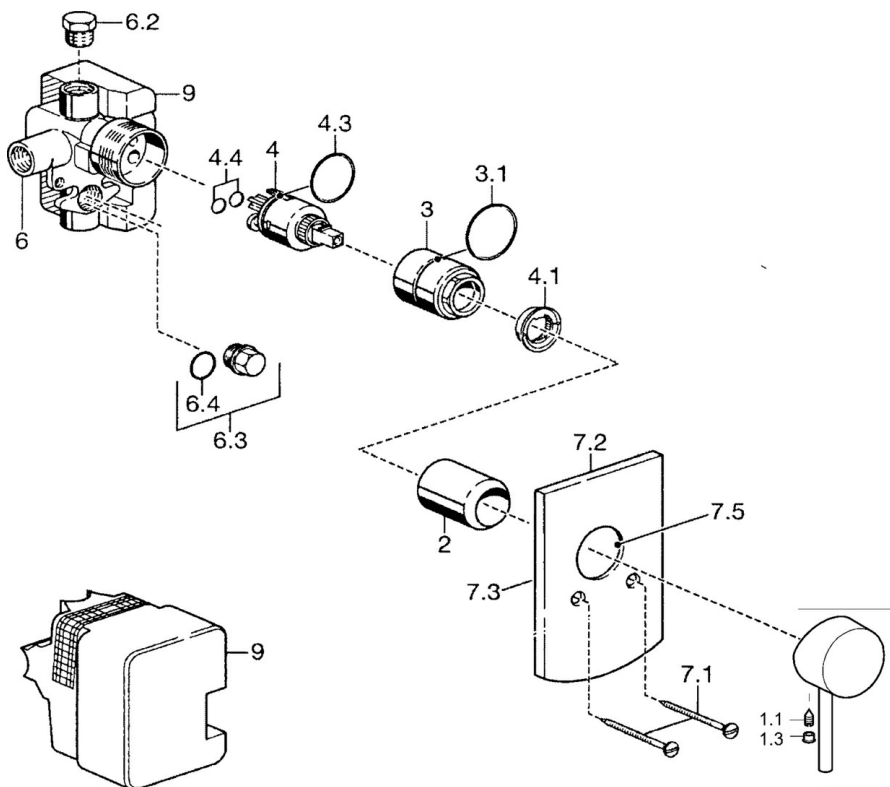

EAN: 4015474095007
static.hansa.com/52610107

- Soluzioni doccia
- Monocomando, Set esterno
- Montaggio a parete con unità d'incasso
- Cromo
- Leva/Manopola monocomando, Leva con simbolo F+C
- Placca quadrata

Dati tecnici

Caratteristiche tecniche

| | |
|--------------------------|------------|
| Fornitura di acqua calda | max. +80°C |
| Pressione di esercizio | 0.5-10 bar |

Norme

| | |
|-------------|--------|
| Standard EN | EN 817 |
|-------------|--------|

Parti di ricambio

SP52610107

| | Nome | Codice |
|------|--|----------|
| 1 | Leva Cromo | 59914629 |
| 1 | Leva Cromo | 59913903 |
| 1.1 | Screw, M5x8, SW2.5 | 59904755 |
| 1.3 | Tappo Grigio | 59912112 |
| 2 | Rosetta Cromo | 59912511 |
| 3 | Manicotto filettato, M38x1 | 59912115 |
| 4 | Cartuccia, 3.5 Eco | 59912324 |
| 4.1 | Temperature adjustment limiter | 59912325 |
| 4.4 | O-ring, d 10.10x1.60 Fuori produzione | 59905072 |
| 6.2 | Tappo, G1/2 | 59905013 |
| 6.3 | Tappo Fuori produzione | 59905012 |
| 6.4 | O-ring, d 18x2 | 59901422 |
| 7.1 | Screw, M5x65 Cromo | 59904847 |
| 7.2 | Piastra Cromo | 59912508 |
| 7.3 | Dischi di guarnizione Cromo Fuori produzione | 59912121 |
| 7.4 | Pezzi di guida Cromo Fuori produzione | 59912510 |
| 7.5 | Giunto, 64.5x47x7 Fuori produzione | 59912509 |
| 9 | Installation box Fuori produzione | 59904857 |
| N.I. | Prolunga, 20 mm | 59912589 |
| N.I. | Chiave, SW30/34 | 59912108 |