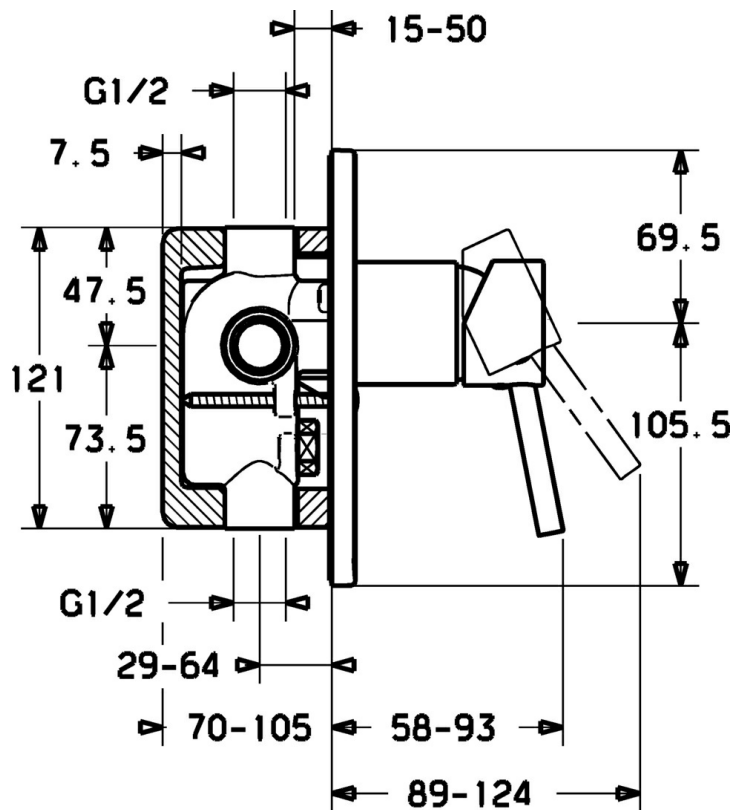

EAN: 4015474095007
static.hansa.com/52610107

- Řešení pro sprchy
- Jednopáková, Sada pro konečnou montáž
- Podomítková instalace
- Chrom
- Jedna ovládací páka / rukojeť, Páka se symboly teplé a studené vody
- Čtvercová rozeta

Technické údaje

Technické vlastnosti

Zdroj teplé vody	max. +80°C
Pracovní tlak	0.5-10 bar

Předpisy

Norma EN	EN 817
----------	--------