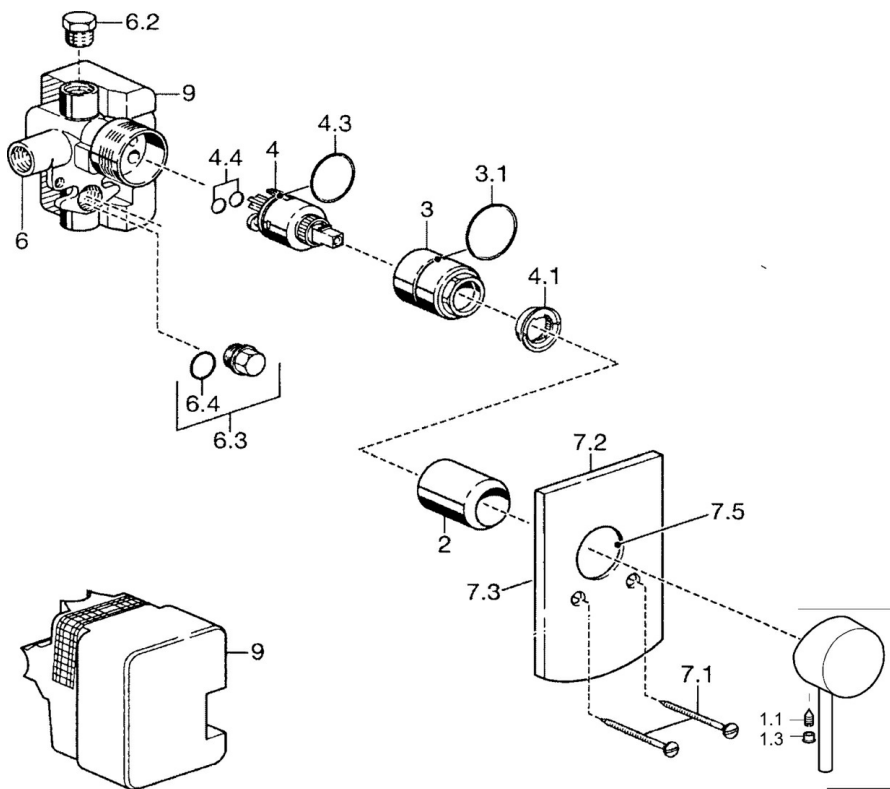

EAN: 4015474068100  
[static.hansa.com/52610103](http://static.hansa.com/52610103)

- Soluzioni doccia
- Cromo
- Monocomando, Set esterno
- Leva/Manopola monocomando, Leva con simbolo F+C
- Montaggio a parete con unità d'incasso
- Placca rotonda

## Dati tecnici

### SP52610107

	Nome	Codice
1	Leva Cromo	59914629
1	Leva Cromo	59913903
1.1	Screw, M5x8, SW2.5	59904755
1.3	Tappo Grigio	59912112
2	Rosetta Cromo	59912511
3	Manicotto filettato, M38x1	59912115
4	Cartuccia, 3.5 Eco	59912324
4.1	Temperature adjustment limiter	59912325
4.4	O-ring, d 10.10x1.60 Fuori produzione	59905072
6.2	Tappo, G1/2	59905013
6.3	Tappo Fuori produzione	59905012
6.4	O-ring, d 18x2	59901422
7.1	Screw, M5x65 Cromo	59904847
7.2	Piastra Cromo	59912508
7.3	Dischi di guarnizione Cromo Fuori produzione	59912121
7.4	Pezzi di guida Cromo Fuori produzione	59912510
7.5	Giunto, 64.5x47x7 Fuori produzione	59912509
9	Installation box Fuori produzione	59904857
N.I.	Prolunga, 20 mm	59912589
N.I.	Chiave, SW30/34	59912108