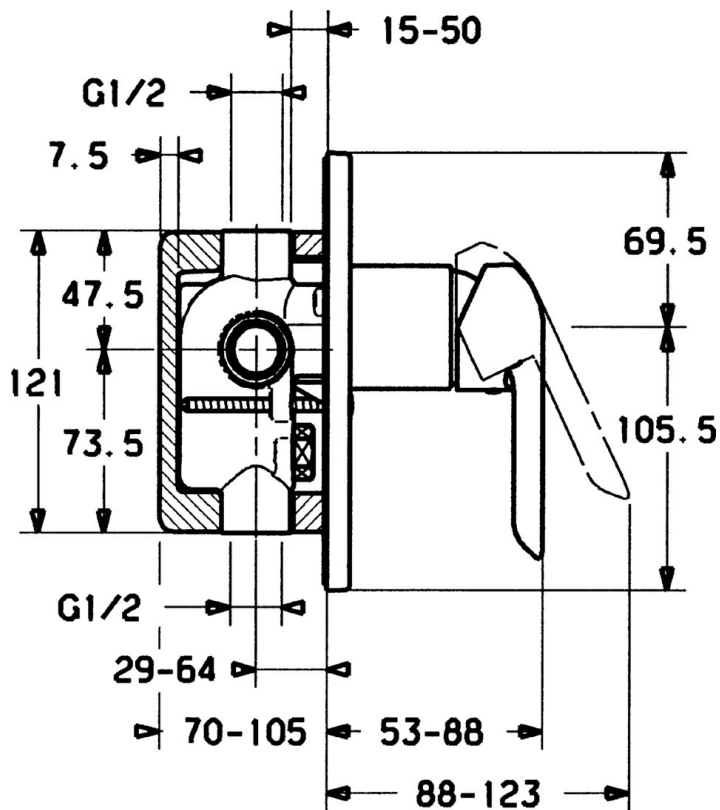

EAN: 4015474068100  
[static.hansa.com/52610103](http://static.hansa.com/52610103)

- Soluzioni doccia
- Cromo
- Monocomando, Set esterno
- Leva/Manopola monocomando, Leva con simbolo F+C
- Montaggio a parete con unità d'incasso
- Placca rotonda

## Dati tecnici

### SP52610107

	Nome	Codice
1	Leva Cromo	59914629
1	Leva Cromo	59913903
1.1	Screw, M5x8, SW2.5	59904755
1.3	Tappo Grigio	59912112
2	Rosetta Cromo	59912511
3	Manicotto filettato, M38x1	59912115
4	Cartuccia, 3.5 Eco	59912324
4.1	Temperature adjustment limiter	59912325
4.4	O-ring, d 10.10x1.60 Fuori produzione	59905072
6.2	Tappo, G1/2	59905013
6.3	Tappo Fuori produzione	59905012
6.4	O-ring, d 18x2	59901422
7.1	Screw, M5x65 Cromo	59904847
7.2	Piastra Cromo	59912508
7.3	Dischi di guarnizione Cromo Fuori produzione	59912121
7.4	Pezzi di guida Cromo Fuori produzione	59912510
7.5	Giunto, 64.5x47x7 Fuori produzione	59912509
9	Installation box Fuori produzione	59904857
N.I.	Prolunga, 20 mm	59912589
N.I.	Chiave, SW30/34	59912108