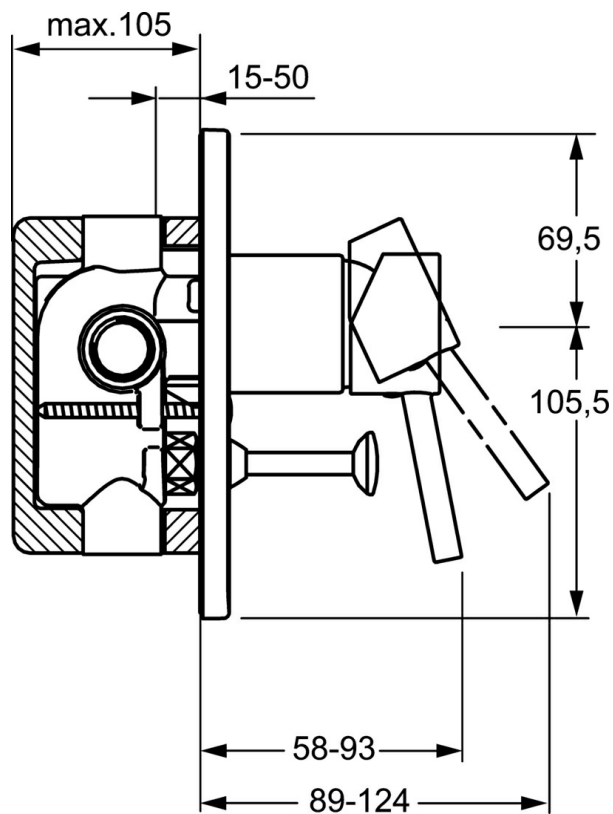

EAN: 4015474252684
static.hansa.com/52607107

- Sprcha a vaňa
- Jednopáková, Sada pre konečnú montáž
- Podomietková inštalácia
- Chróm
- Jedna ovládacia páka / rukoväť, Páka so symbolom teplej a studenej vody
- Štvorcová rozeta

Technické údaje

Technické vlastnosti

Dodávka teplej vody	max. +80°C
Pracovný tlak	0.5-10 bar

Predpisy

Norma EN	EN 817
----------	--------

Náhradné diely

SP52607107

	Názov	Kód
1	Ovládacia rukoväť	59913903
1.1	Skrutka, M5x8, SW2.5	59904755
1.3	Záslepka Sivá	59912112
2	Ružiče	59912511
5	Prepínač	59911156
5.2	O-kružok, d 4x1	59902331
5.3	Tesnenie sada	59904791
7	Kryt príruby	59912507
7.3	Uzatváracie doštičky Ukončené	59912121
7.5	Tesnenie, 64.5x47x7 Ukončené	59912509