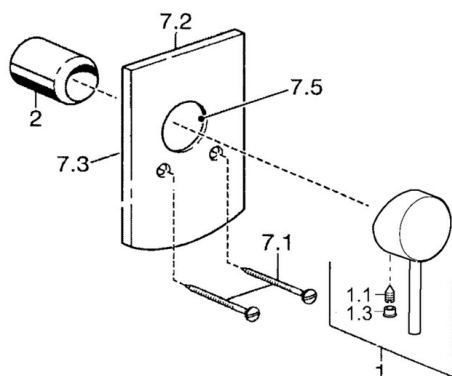

EAN: 4015474252684
static.hansa.com/52607107

- Sprcha a vaňa
- Jednopáková, Sada pre konečnú montáž
- Podomietková inštalácia
- Chróm
- Jedna ovládacia páka / rukoväť, Páka so symbolom teplej a studenej vody
- Štvorcová rozeta

Technické údaje

Technické vlastnosti

Dodávka teplej vody	max. +80°C
Pracovný tlak	0.5-10 bar

Predpisy

Norma EN	EN 817
----------	--------

Náhradné diely

SP52607107

	Názov	Kód
1	Ovládacia rukoväť	59913903
1.1	Skrutka, M5x8, SW2.5	59904755
1.3	Záslepka Sivá	59912112
2	Ružiče	59912511
5	Prepínač	59911156
5.2	O-kružok, d 4x1	59902331
5.3	Tesnenie sada	59904791
7	Kryt príruby	59912507
7.3	Uzatváracie doštičky Ukončené	59912121
7.5	Tesnenie, 64.5x47x7 Ukončené	59912509