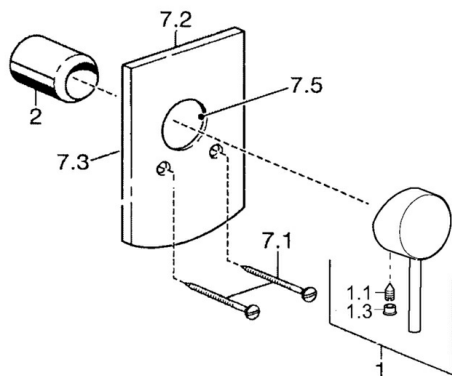

EAN: 4015474252684
static.hansa.com/52607107

- Bad en douche
- Eengreeps, Afbouwset
- Wandmontage voor inbouwunit
- Chrom
- Eengreeps bediend, Hendel met warm-koud-aanduiding
- Vierkante rozet

Technische gegevens

Technische eigenschappen

Warmwatertoevoer	max. +80°C
Werkdruk	0.5-10 bar

Voorschriften

EN-norm	EN 817
---------	---------------

Reserveonderdelen

SP52607107

	Naam	Code
1	Hendel Chroom	59913903
1.1	Schroef, M5x8, SW2.5	59904755
1.3	Sierdop Grijs	59912112
2	Rosassen Chroom	59912511
5	Omsteller Chroom	59911156
5.2	O-ring, d 4x1	59902331
5.3	Dichting	59904791
7	Afdekplaat Chroom	59912507
7.3	Dichtingsplaten Chroom Stopgezet	59912121
7.5	Dichting, 64.5x47x7 Stopgezet	59912509