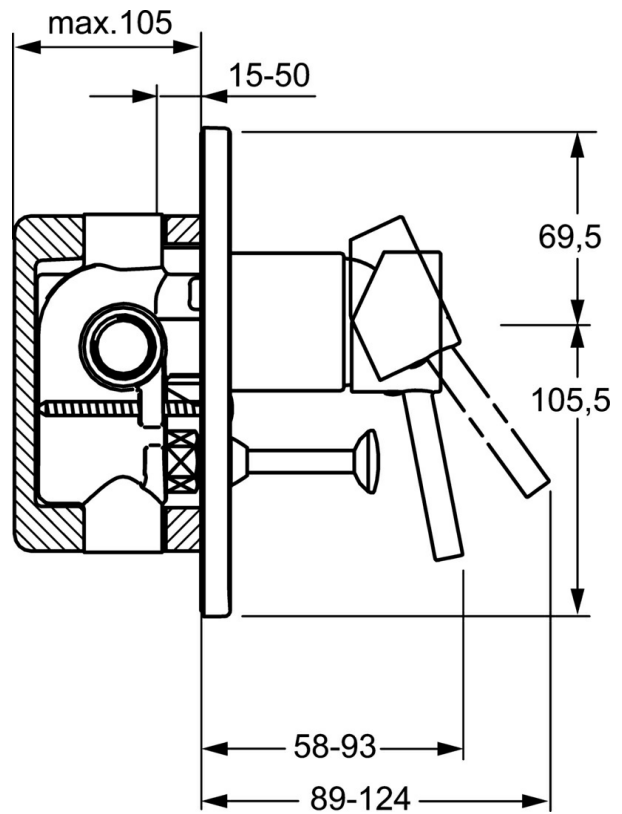

EAN: 4015474252684
static.hansa.com/52607107

- Bad en douche
- Eengreeps, Afbouwset
- Wandmontage voor inbouwunit
- Chrom
- Eengreeps bediend, Hendel met warm-koud-aanduiding
- Vierkante rozet

Technische gegevens

Technische eigenschappen

Warmwatertoevoer	max. +80°C
Werkdruk	0.5-10 bar

Voorschriften

EN-norm	EN 817
---------	---------------

Reserveonderdelen

SP52607107

	Naam	Code
1	Hendel Chroom	59913903
1.1	Schroef, M5x8, SW2.5	59904755
1.3	Sierdop Grijs	59912112
2	Rosassen Chroom	59912511
5	Omsteller Chroom	59911156
5.2	O-ring, d 4x1	59902331
5.3	Dichting	59904791
7	Afdekplaat Chroom	59912507
7.3	Dichtingsplaten Chroom Stopgezet	59912121
7.5	Dichting, 64.5x47x7 Stopgezet	59912509