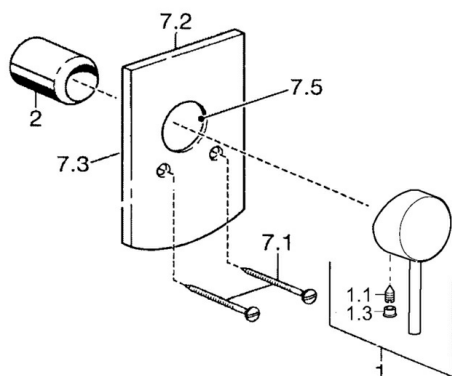

EAN: 4015474252684
static.hansa.com/52607107

- Wanne & Dusche
- Einhebelmischer, Fertigmontageset
- Wandmontage für Unterputz-Einbaukörper
- Chrom
- Einhandbedienhebel/Griff, Hebel mit W+K-Kennzeichnung
- Rosette eckig

Technische Daten

Technische Eigenschaften

Warmwasserversorgung	max. +80°C
Arbeitsdruck	0.5-10 bar

Vorschriften

EN Standard	EN 817
-------------	--------

Ersatzteile

SP52607107

	Name	Art.-Nr.
1	Hebel	59913903
1.1	Schraube, M5x8, SW2.5	59904755
1.3	Dekorkappe Grau	59912112
2	Abdeckhülse	59912511
5	Umsteller, automatisch	59911156
5.2	O-Ring, d 4x1	59902331
5.3	Dichtungskit	59904791
7	Rosette	59912507
7.3	Dichtungsscheiben Ausgelaufen	59912121
7.5	Dichtung, 64.5x47x7 Ausgelaufen	59912509