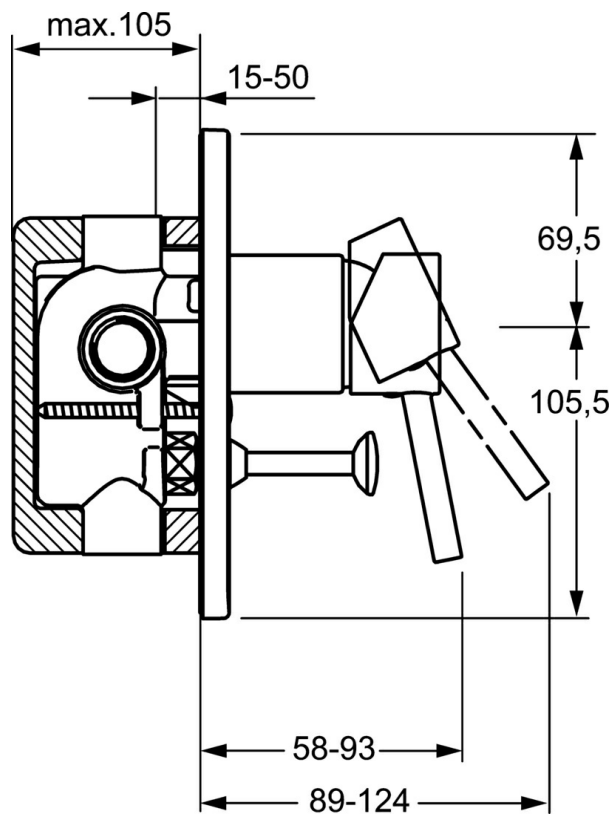

EAN: 4015474252684
static.hansa.com/52607107

- Wanne & Dusche
- Einhebelmischer, Fertigmontageset
- Wandmontage für Unterputz-Einbaukörper
- Chrom
- Einhandbedienhebel/Griff, Hebel mit W+K-Kennzeichnung
- Rosette eckig

Technische Daten

Technische Eigenschaften

Warmwasserversorgung	max. +80°C
Arbeitsdruck	0.5-10 bar

Vorschriften

EN Standard	EN 817
-------------	--------

Ersatzteile

SP52607107

	Name	Art.-Nr.
1	Hebel	59913903
1.1	Schraube, M5x8, SW2.5	59904755
1.3	Dekorkappe Grau	59912112
2	Abdeckhülse	59912511
5	Umsteller, automatisch	59911156
5.2	O-Ring, d 4x1	59902331
5.3	Dichtungskit	59904791
7	Rosette	59912507
7.3	Dichtungsscheiben Ausgelaufen	59912121
7.5	Dichtung, 64.5x47x7 Ausgelaufen	59912509