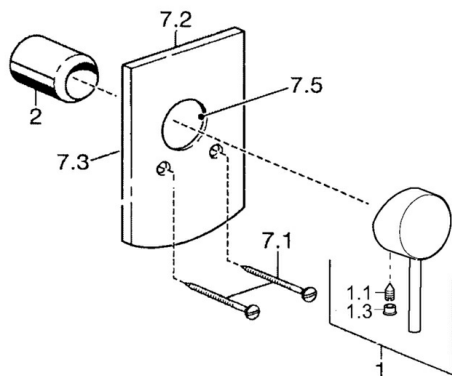

EAN: 4015474252684  
[static.hansa.com/52607107](http://static.hansa.com/52607107)

- Sprcha & vana
- Jednopáková, Sada pro konečnou montáž
- Podomítková instalace
- Chrom
- Jedna ovládací páka / rukojeť, Páka se symboly teplé a studené vody
- Čtvercová rozeta

### SP52607107

	Název	Kód
1	Páka	59913903
1.1	Šroub, M5x8, SW2.5	59904755
1.3	Záslepka Šedá	59912112
2	Růžice	59912511
5	Přepínač	59911156
5.2	O-kroužek, d 4x1	59902331
5.3	Těsnící sada	59904791
7	Kryt příruby	59912507
7.3	Uzavírací destičky Ukončeno	59912121
7.5	Těsnění, 64.5x47x7 Ukončeno	59912509