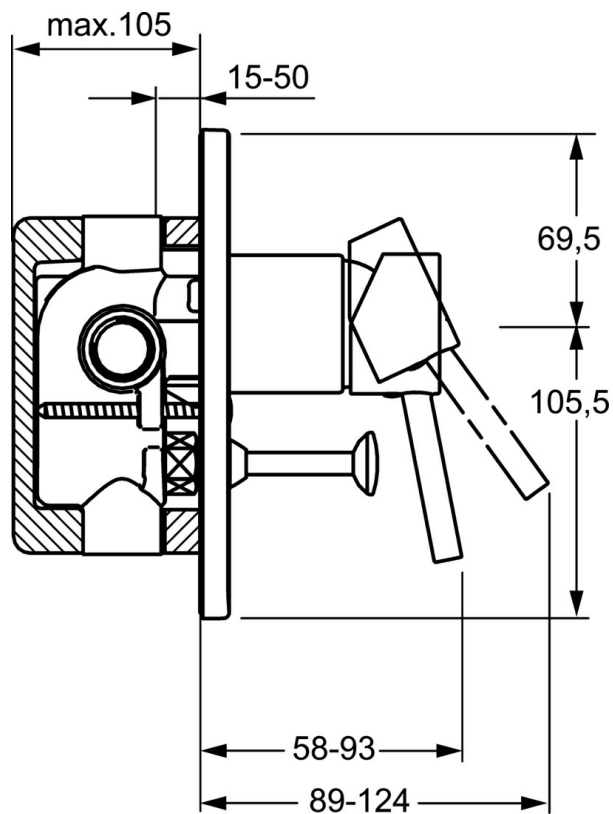

EAN: 4015474252684  
[static.hansa.com/52607107](http://static.hansa.com/52607107)

- Sprcha & vana
- Jednopáková, Sada pro konečnou montáž
- Podomítková instalace
- Chrom
- Jedna ovládací páka / rukojeť, Páka se symboly teplé a studené vody
- Čtvercová rozeta

### Technické vlastnosti

Zdroj teplé vody	max. +80°C
Pracovní tlak	0.5-10 bar

### SP52607107

	Název	Kód
1	Páka	59913903
1.1	Šroub, M5x8, SW2.5	59904755
1.3	Záslepka Šedá	59912112
2	Růžice	59912511
5	Přepínač	59911156
5.2	O-kroužek, d 4x1	59902331
5.3	Těsnící sada	59904791
7	Kryt příruby	59912507
7.3	Uzavírací destičky Ukončeno	59912121
7.5	Těsnění, 64.5x47x7 Ukončeno	59912509