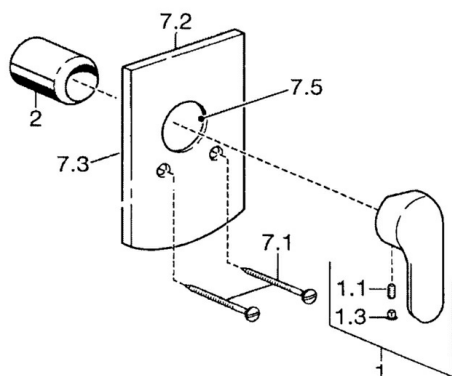

EAN: 4015474252677  
[static.hansa.com/52607103](http://static.hansa.com/52607103)

- Sprcha a vaňa
- Jednopáková, Sada pre konečnú montáž
- Podomietková inštalácia
- Chróm
- Jedna ovládacia páka / rukovät, Páka so symbolom teplej a studenej vody
- Štvorcová rozeta

### SP52607103

	Názov	Kód
1	Ovládacía rukoväť	59914629
1.1	Skrutka, M5x8, SW2.5	59904755
1.3	Záslepka Sivá	59912112
2	Ružice	59912511
5	Prepínač	59911156
5.2	O-kružok, d 4x1	59902331
5.3	Tesnenie sada	59904791
7.2	Kryt príruby	59912507
7.3	Uzatváracie doštičky Ukončené	59912121
7.5	Tesnenie, 64.5x47x7 Ukončené	59912509