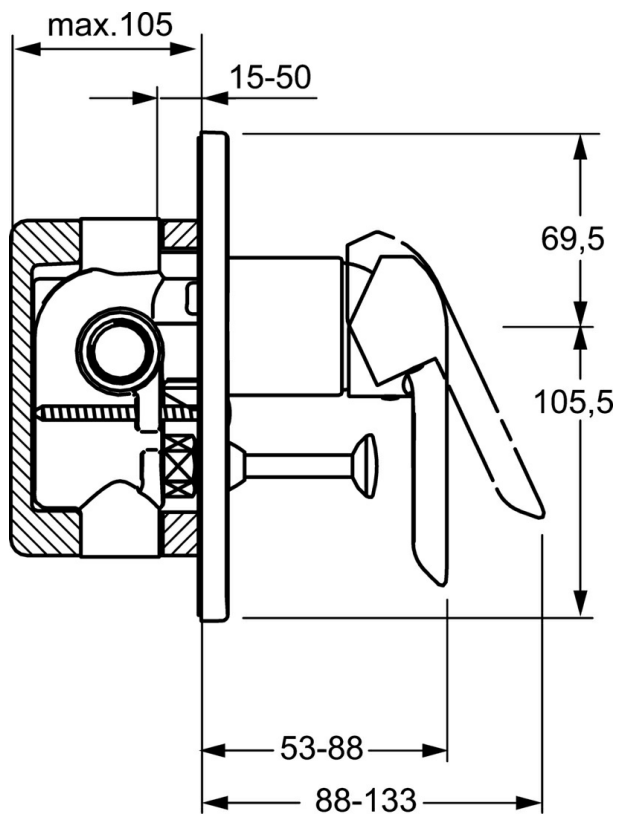

EAN: 4015474252677  
[static.hansa.com/52607103](http://static.hansa.com/52607103)

- Sprcha a vaňa
- Jednopáková, Sada pre konečnú montáž
- Podomietková inštalácia
- Chróm
- Jedna ovládacia páka / rukovät, Páka so symbolom teplej a studenej vody
- Štvorcová rozeta

### Technické vlastnosti

Dodávka teplej vody	max. +80°C
Pracovný tlak	0.5-10 bar

### SP52607103

	Názov	Kód
1	Ovládacía rukoväť	59914629
1.1	Skrutka, M5x8, SW2.5	59904755
1.3	Záslepka Sivá	59912112
2	Ružice	59912511
5	Prepínač	59911156
5.2	O-kružok, d 4x1	59902331
5.3	Tesnenie sada	59904791
7.2	Kryt príruby	59912507
7.3	Uzatváracie doštičky Ukončené	59912121
7.5	Tesnenie, 64.5x47x7 Ukončené	59912509