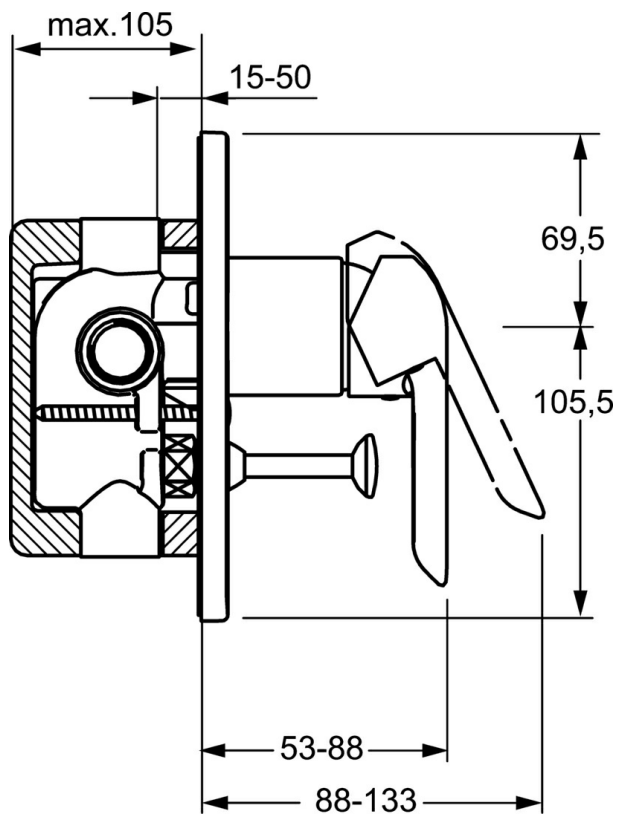

EAN: 4015474252677
static.hansa.com/52607103

- Vasca & doccia
- Monocomando, Set esterno
- Montaggio a parete con unità d'incasso
- Cromo
- Leva/Manopola monocomando, Leva con simbolo F+C
- Placca quadrata

Dati tecnici

Caratteristiche tecniche

Fornitura di acqua calda	max. +80°C
Pressione di esercizio	0.5-10 bar

Norme

Standard EN	EN 817
-------------	--------

Parti di ricambio

SP52607103

	Nome	Codice
1	Leva Cromo	59914629
1.1	Screw, M5x8, SW2.5	59904755
1.3	Tappo Grigio	59912112
2	Rosetta Cromo	59912511
5	Deviatore Cromo	59911156
5.2	O-ring, d 4x1	59902331
5.3	Kit di guarnizione	59904791
7.2	Piastra Cromo	59912507
7.3	Dischi di guarnizione Cromo Fuori produzione	59912121
7.5	Giunto, 64.5x47x7 Fuori produzione	59912509