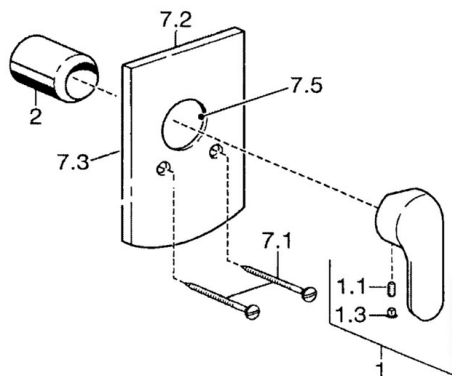

EAN: 4015474252677
static.hansa.com/52607103

- Vasca & doccia
- Monocomando, Set esterno
- Montaggio a parete con unità d'incasso
- Cromo
- Leva/Manopola monocomando, Leva con simbolo F+C
- Placca quadrata

Dati tecnici

Caratteristiche tecniche

Fornitura di acqua calda	max. +80°C
Pressione di esercizio	0.5-10 bar

Norme

Standard EN	EN 817
-------------	--------

Parti di ricambio

SP52607103

	Nome	Codice
1	Leva Cromo	59914629
1.1	Screw, M5x8, SW2.5	59904755
1.3	Tappo Grigio	59912112
2	Rosetta Cromo	59912511
5	Deviatore Cromo	59911156
5.2	O-ring, d 4x1	59902331
5.3	Kit di guarnizione	59904791
7.2	Piastra Cromo	59912507
7.3	Dischi di guarnizione Cromo Fuori produzione	59912121
7.5	Giunto, 64.5x47x7 Fuori produzione	59912509