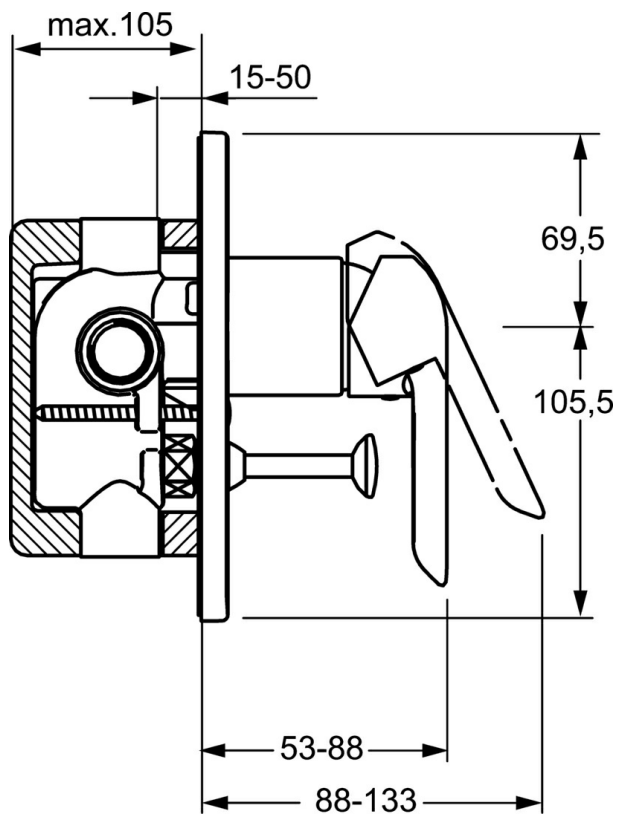

EAN: 4015474252677
static.hansa.com/52607103

- Baignoire et douche
- Monocommande, Kit de finition
- Montage mural encastré
- Chrome
- Levier monocommande, Levier avec symbole C-F
- Rosace carrée

Caractéristiques techniques

Caractéristiques techniques

Alimentation en eau chaude	max. +80°C
Pression de service	0.5-10 bar

Règlementations

Norme EN	EN 817
----------	--------

Pièces de rechange

SP52607103

	Nom	Code
1	Levier	59914629
1.1	Vis, M5x8, SW2.5	59904755
1.3	Capuchon Gris	59912112
2	Rosace	59912511
5	Inverseur	59911156
5.2	Joint, d 4x1	59902331
5.3	Set de fixation pour bec	59904791
7.2	Rosaces	59912507
7.3	Céramiques pour robinet d'arrêt Arrêté	59912121
7.5	Joint, 64.5x47x7 Arrêté	59912509