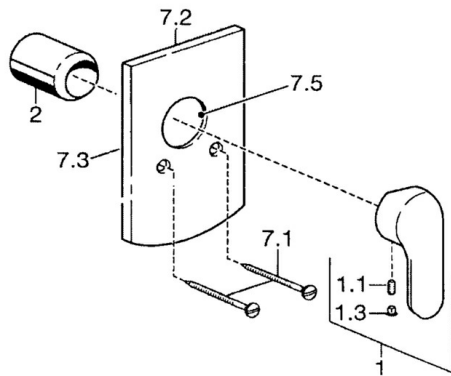

EAN: 4015474252677
static.hansa.com/52607103

- Baignoire et douche
- Monocommande, Kit de finition
- Montage mural encastré
- Chrome
- Levier monocommande, Levier avec symbole C-F
- Rosace carrée

Caractéristiques techniques

Caractéristiques techniques

Alimentation en eau chaude	max. +80°C
Pression de service	0.5-10 bar

Règlementations

Norme EN	EN 817
----------	--------

Pièces de rechange

SP52607103

	Nom	Code
1	Levier	59914629
1.1	Vis, M5x8, SW2.5	59904755
1.3	Capuchon Gris	59912112
2	Rosace	59912511
5	Inverseur	59911156
5.2	Joint, d 4x1	59902331
5.3	Set de fixation pour bec	59904791
7.2	Rosaces	59912507
7.3	Céramiques pour robinet d'arrêt Arrêté	59912121
7.5	Joint, 64.5x47x7 Arrêté	59912509