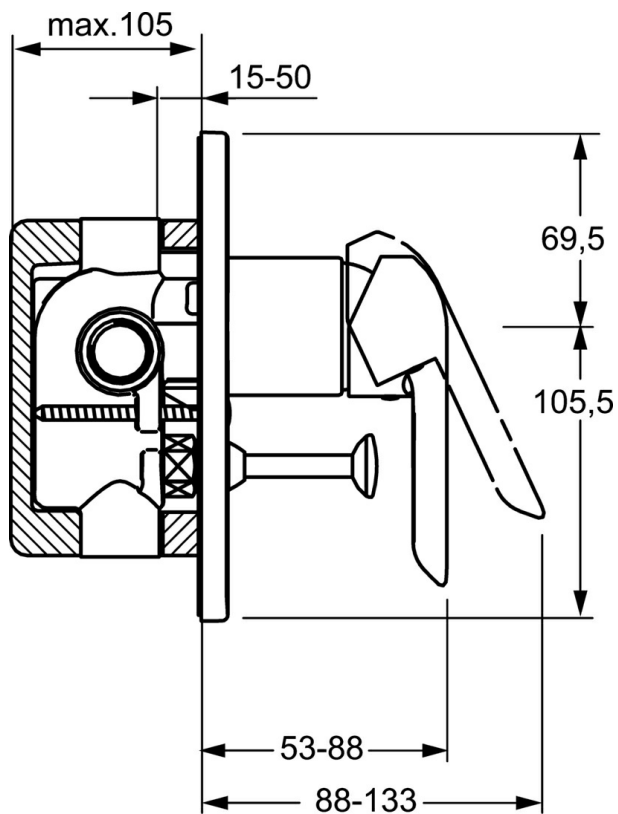

EAN: 4015474252677
static.hansa.com/52607103

- Sprcha & vana
- Jednopáková, Sada pro konečnou montáž
- Podomítková instalace
- Chrom
- Jedna ovládací páka / rukojeť, Páka se symboly teplé a studené vody
- Čtvercová rozeta

Technické údaje

Technické vlastnosti

Zdroj teplé vody	max. +80°C
Pracovní tlak	0.5-10 bar

Předpisy

Norma EN	EN 817
----------	--------

Náhradní díly

SP52607103

	Název	Kód
1	Páka	59914629
1.1	Šroub, M5x8, SW2.5	59904755
1.3	Záslepka Šedá	59912112
2	Růžice	59912511
5	Přepínač	59911156
5.2	O-kroužek, d 4x1	59902331
5.3	Těsnící sada	59904791
7.2	Kryt příruby	59912507
7.3	Uzavírací destičky Ukončeno	59912121
7.5	Těsnění, 64.5x47x7 Ukončeno	59912509