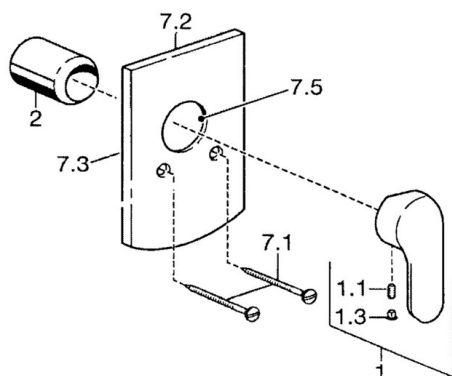

EAN: 4015474252677
static.hansa.com/52607103

- Sprcha & vana
- Jednopáková, Sada pro konečnou montáž
- Podomítková instalace
- Chrom
- Jedna ovládací páka / rukojeť, Páka se symboly teplé a studené vody
- Čtvercová rozeta

Technické údaje

Technické vlastnosti

Zdroj teplé vody	max. +80°C
Pracovní tlak	0.5-10 bar

Předpisy

Norma EN	EN 817
----------	--------

Náhradní díly

SP52607103

	Název	Kód
1	Páka	59914629
1.1	Šroub, M5x8, SW2.5	59904755
1.3	Záslepka Šedá	59912112
2	Růžice	59912511
5	Přepínač	59911156
5.2	O-kroužek, d 4x1	59902331
5.3	Těsnící sada	59904791
7.2	Kryt příruby	59912507
7.3	Uzavírací destičky Ukončeno	59912121
7.5	Těsnění, 64.5x47x7 Ukončeno	59912509