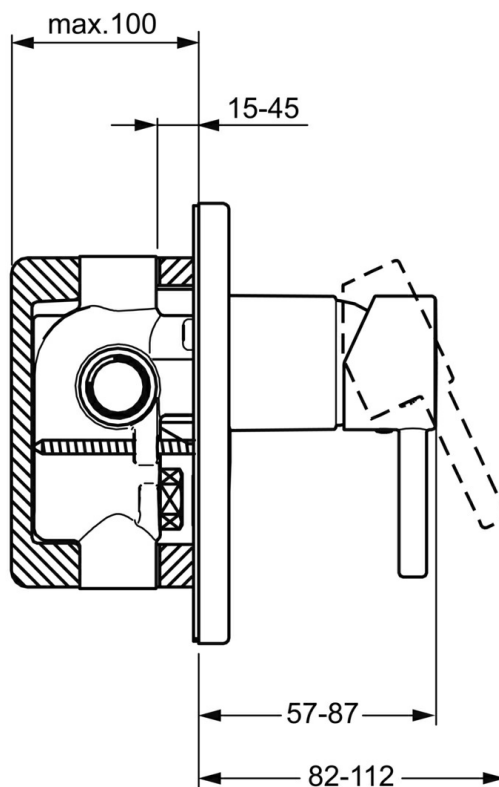

EAN: 4015474253940  
[static.hansa.com/52600177](https://static.hansa.com/52600177)

- Sprcha a vaňa
- Jednopáková, Sada pre konečnú montáž
- Podomietková inštalácia
- Chróm
- Páka so symbolom teplej a studenej vody, Pin - tyčinková páka, Jedna ovládacia páka / rukoväť
- Automatické vrátenie prepínača do pôvodnej polohy
- Gulatá rozeta

### SP52600177

	Názov	Kód
1	Ovládacia rukoväť	59914629
1	Ovládacia rukoväť	59913840
1.1	Skrutka, M5x8, SW2.5	59904755
1.3	Záslepka Sívá	59912112
2	Ružice	59912511
2.1	O-krúžok, 41x3	59913215
5	Prepínač	59910900
5.1	Tlačidlo	59904828
5.2	O-krúžok, d 4x1	59902331
5.3	Tesnenie sada	59904791
7	Kryt príruby, d 160 mm	59913538
7.1	Skrutka, M5x65	59904847
7.3	Gumové tesnenie	59913045
7.4	Krytka Eko drez-kapna	59904846
7.5	Tesnenie, 64.5x47x7 Ukončené	59912509
7.6	Lekárska páka	79901075