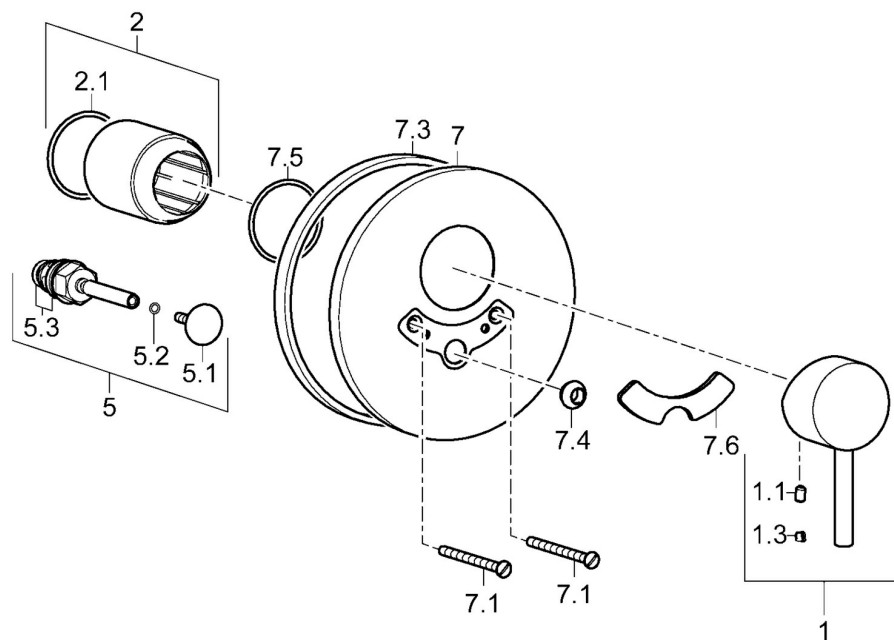

EAN: 4015474253940  
[static.hansa.com/52600177](https://static.hansa.com/52600177)

- Sprcha a vaňa
- Jednopáková, Sada pre konečnú montáž
- Podomietková inštalácia
- Chróm
- Páka so symbolom teplej a studenej vody, Pin - tyčinková páka, Jedna ovládacia páka / rukoväť
- Automatické vrátenie prepínača do pôvodnej polohy
- Gulatá rozeta

### SP52600177

	Názov	Kód
1	Ovládacia rukoväť	59914629
1	Ovládacia rukoväť	59913840
1.1	Skrutka, M5x8, SW2.5	59904755
1.3	Záslepka Sívá	59912112
2	Ružice	59912511
2.1	O-krúžok, 41x3	59913215
5	Prepínač	59910900
5.1	Tlačidlo	59904828
5.2	O-krúžok, d 4x1	59902331
5.3	Tesnenie sada	59904791
7	Kryt príruby, d 160 mm	59913538
7.1	Skrutka, M5x65	59904847
7.3	Gumové tesnenie	59913045
7.4	Krytka Eko drez-kapna	59904846
7.5	Tesnenie, 64.5x47x7 Ukončené	59912509
7.6	Lekárska páka	79901075