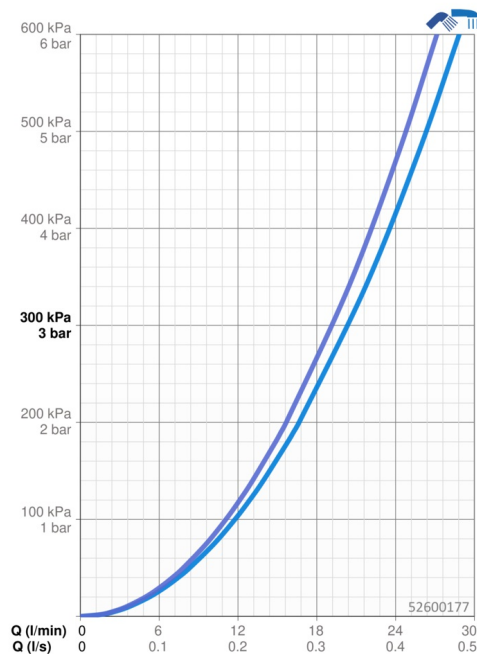

Technické údaje

Vlastnosti prietoku

Prietok pri tlaku 3 bar **20.4 / 19.2 l/min**

Technické vlastnosti

Dodávka teplej vody **max. +80°C**
Pracovný tlak **0.5-10 bar**

Predpisy

Norma EN **EN 817**