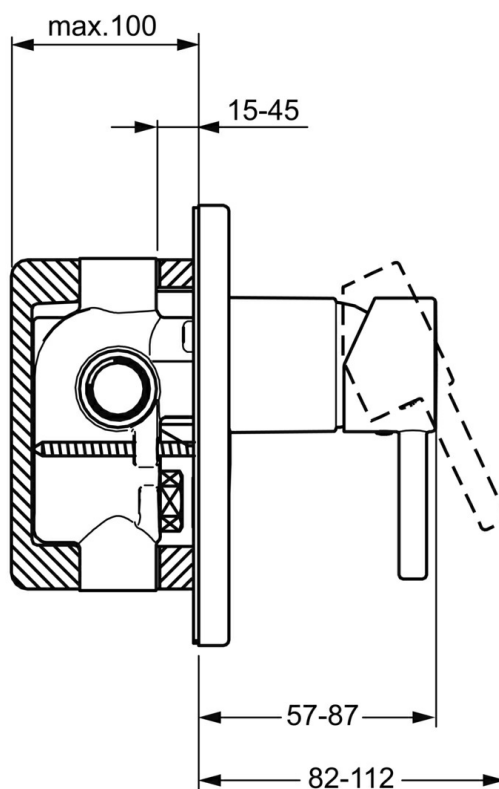

EAN: 4015474253940
static.hansa.com/52600177

- Bad en douche
- Eengreeps, Afbouwset
- Wandmontage voor inbouwunit
- Chrom
- Hendel met warm-koud-aanduiding, Pinhendel, Eengreeps bediend
- Automatische reset
- Ronde rozet

Technische gegevens

Doorstromingseigenschappen

Doorstroomhoeveelheid bij 3 bar **20.4 / 19.2 l/min**

Technische eigenschappen

Warmwatertoevoer **max. +80°C**
 Werkdruk **0.5-10 bar**

Voorschriften

EN-norm **EN 817**

Reserveonderdelen

SP52600177

	Naam	Code
1	Hendel Chroom	59914629
1	Hendel Chroom	59913840
1.1	Schroef, M5x8, SW2.5	59904755
1.3	Sierdop Grijs	59912112
2	Rosassen Chroom	59912511
2.1	O-ring, 41x3	59913215
5	Omsteller Chroom	59910900
5.1	Push button Chroom	59904828
5.2	O-ring, d 4x1	59902331
5.3	Dichting	59904791
7	Afdekkplaat, d 160 mm Chroom	59913538
7.1	Schroef, M5x65 Chroom	59904847
7.3	Rubberen pakking	59913045
7.4	Kapmet begrenzer keuken	59904846
7.5	Dichting, 64.5x47x7 Stopgezet	59912509
7.6	Medische hendel Chroom	79901075