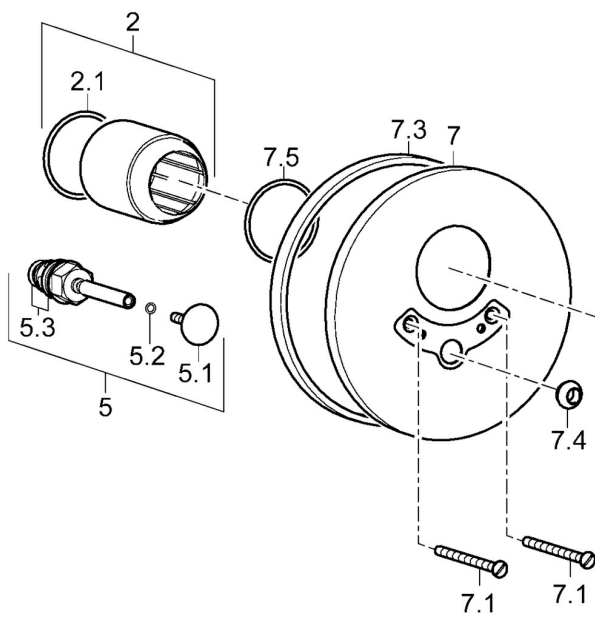

EAN: 4015474253940
static.hansa.com/52600177

- Bad en douche
- Eengreeps, Afbouwset
- Wandmontage voor inbouwunit
- Chrom
- Hendel met warm-koud-aanduiding, Pinhendel, Eengreeps bediend
- Automatische reset
- Ronde rozet

Technische gegevens

Doorstromingseigenschappen

Doorstroomhoeveelheid bij 3 bar **20.4 / 19.2 l/min**

Technische eigenschappen

Warmwatertoevoer **max. +80°C**
 Werkdruk **0.5-10 bar**

Voorschriften

EN-norm **EN 817**

Reserveonderdelen

SP52600177

	Naam	Code
1	Hendel Chroom	59914629
1	Hendel Chroom	59913840
1.1	Schroef, M5x8, SW2.5	59904755
1.3	Sierdop Grijs	59912112
2	Rosassen Chroom	59912511
2.1	O-ring, 41x3	59913215
5	Omsteller Chroom	59910900
5.1	Push button Chroom	59904828
5.2	O-ring, d 4x1	59902331
5.3	Dichting	59904791
7	Afdekkplaat, d 160 mm Chroom	59913538
7.1	Schroef, M5x65 Chroom	59904847
7.3	Rubberen pakking	59913045
7.4	Kapmet begrenzer keuken	59904846
7.5	Dichting, 64.5x47x7 Stopgezet	59912509
7.6	Medische hendel Chroom	79901075