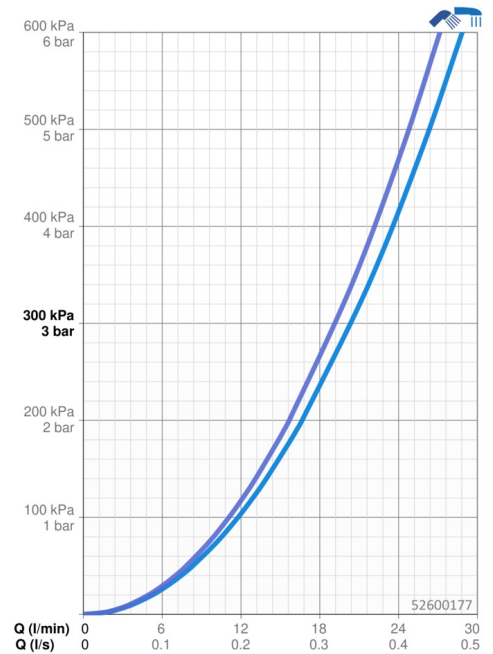

Technische gegevens

Doorstromingseigenschappen

Doorstroomhoeveelheid bij 3 bar **20.4 / 19.2 l/min**

Technische eigenschappen

Warmwatertoevoer **max. +80°C**
 Werkdruk **0.5-10 bar**

Voorschriften

EN-norm **EN 817**