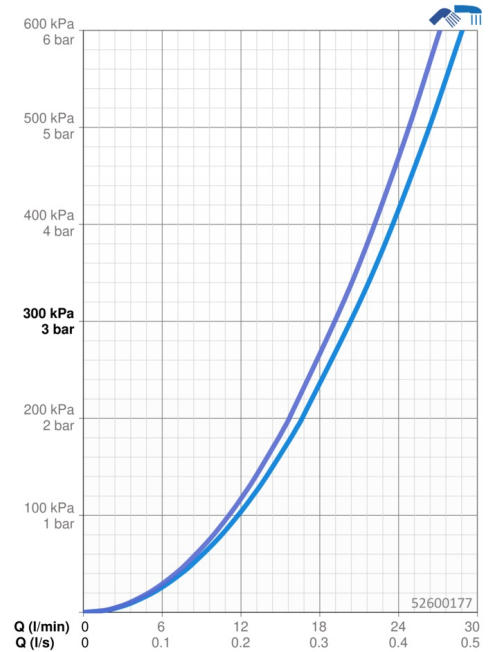

Technische Daten

Durchflusseigenschaften

Durchfluss bei 3 bar **20.4 / 19.2 l/min**

Technische Eigenschaften

Warmwasserversorgung **max. +80°C**
Arbeitsdruck **0.5-10 bar**

Vorschriften

EN Standard **EN 817**