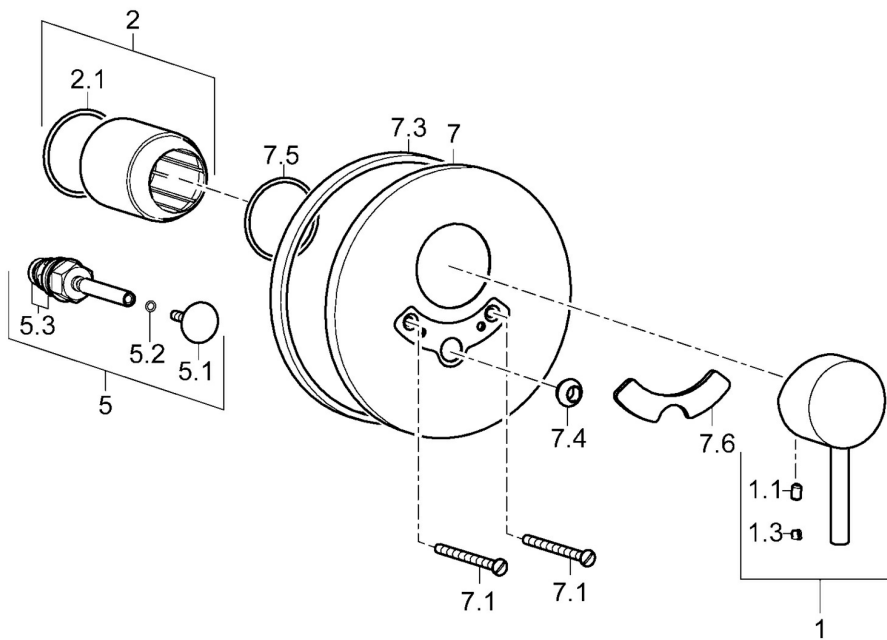

### Technische Eigenschaften

Warmwasserversorgung **max. +80°C**  
Arbeitsdruck **0.5-10 bar**

### SP52600177

	Name	Art.-Nr.
1	Hebel	59914629
1	Hebel	59913840
1.1	Schraube, M5x8, SW2.5	59904755
1.3	Dekorkappe Grau	59912112
2	Abdeckhülse	59912511
2.1	O-Ring, 41x3	59913215
5	Umsteller, automatisch	59910900
5.1	Druckknopf	59904828
5.2	O-Ring, d 4x1	59902331
5.3	Dichtungskit	59904791
7	Rosette, d 160 mm	59913538
7.1	Schraube, M5x65	59904847
7.3	Gummidichtung	59913045
7.4	Führungsstück	59904846
7.5	Dichtung, 64.5x47x7 Ausgelaufen	59912509
7.6	Ergonomischer Hebel	79901075