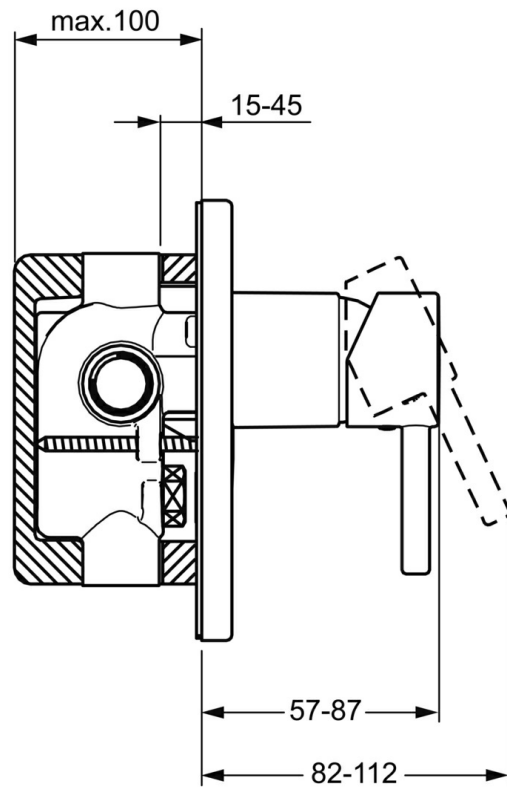

EAN: 4015474253940  
[static.hansa.com/52600177](https://static.hansa.com/52600177)

- Wanne & Dusche
- Einhebelmischer, Fertigmontageset
- Wandmontage für Unterputz-Einbaukörper
- Chrom
- Hebel mit W+K-Kennzeichnung, Pinhebel, Einhandbedienhebel/Griff
- Automatische Rückstellung
- Rosette rund

### Technische Eigenschaften

Warmwasserversorgung **max. +80°C**  
Arbeitsdruck **0.5-10 bar**

### SP52600177

	Name	Art.-Nr.
1	Hebel	59914629
1	Hebel	59913840
1.1	Schraube, M5x8, SW2.5	59904755
1.3	Dekorkappe Grau	59912112
2	Abdeckhülse	59912511
2.1	O-Ring, 41x3	59913215
5	Umsteller, automatisch	59910900
5.1	Druckknopf	59904828
5.2	O-Ring, d 4x1	59902331
5.3	Dichtungskit	59904791
7	Rosette, d 160 mm	59913538
7.1	Schraube, M5x65	59904847
7.3	Gummidichtung	59913045
7.4	Führungsstück	59904846
7.5	Dichtung, 64.5x47x7 Ausgelaufen	59912509
7.6	Ergonomischer Hebel	79901075