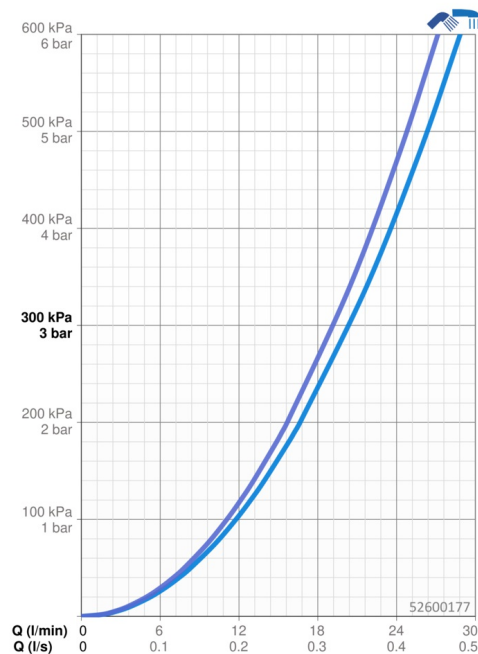

Technické údaje

Vlastnosti průtoku

Průtokové množství při 3 bar **20.4 / 19.2 l/min**

Technické vlastnosti

Zdroj teplé vody **max. +80°C**
Pracovní tlak **0.5-10 bar**

Předpisy

Norma EN **EN 817**