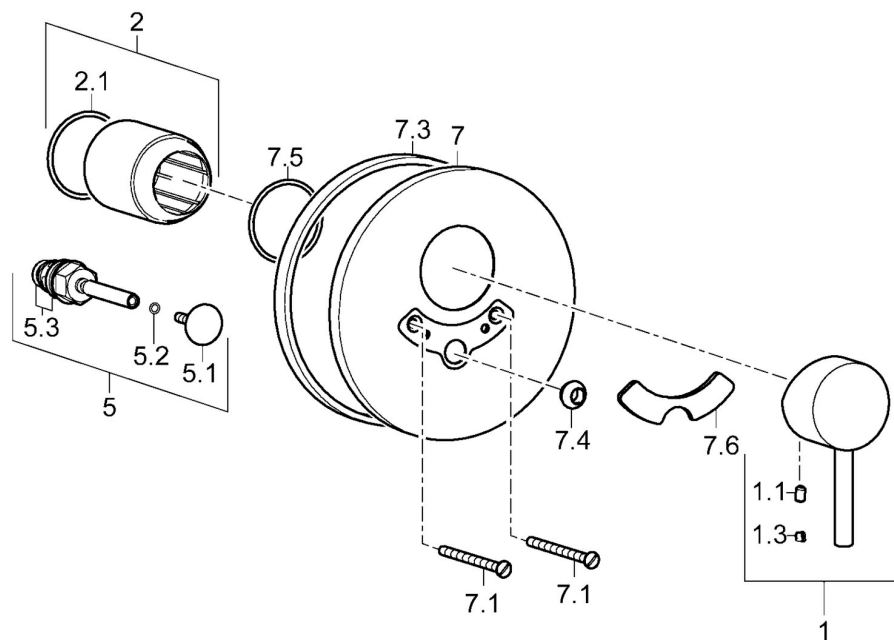

EAN: 4015474253940  
[static.hansa.com/52600177](https://static.hansa.com/52600177)

- Sprcha & vana
- Jednopáková, Sada pro konečnou montáž
- Podomítková instalace
- Chrom
- Páka se symboly teplé a studené vody, Pin - ovládací páka s tyčinkou, Jedna ovládací páka / rukojeť
- Automatické vrácení přepínače do původní polohy
- Kulatá rozeta

### SP52600177

	Název	Kód
1	Páka	59914629
1	Páka	59913840
1.1	Šroub, M5x8, SW2.5	59904755
1.3	Záslepka Šedá	59912112
2	Růžice	59912511
2.1	O-kroužek, 41x3	59913215
5	Přepínač	59910900
5.1	Tlačítko	59904828
5.2	O-kroužek, d 4x1	59902331
5.3	Těsnící sada	59904791
7	Kryt příruby, d 160 mm	59913538
7.1	Šroub, M5x65	59904847
7.3	Gumové těsnění	59913045
7.4	Krytka Eko dřez	59904846
7.5	Těsnění, 64.5x47x7 Ukončeno	59912509
7.6	Lékařská páka	79901075