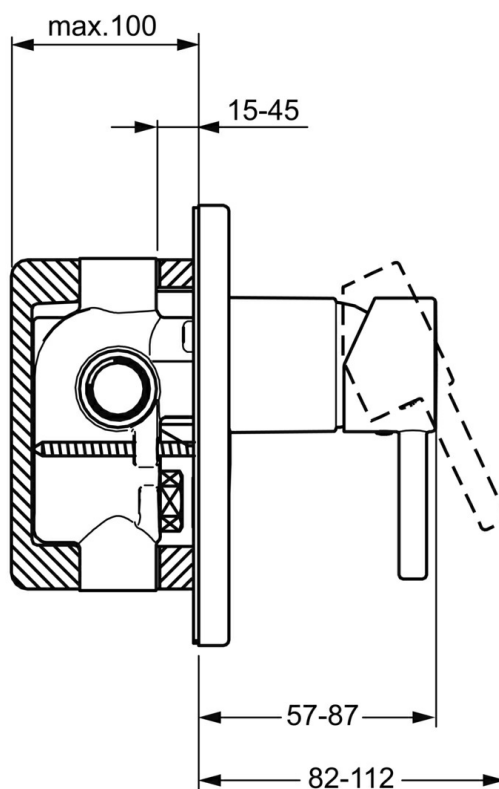

EAN: 4015474253940  
[static.hansa.com/52600177](https://static.hansa.com/52600177)

- Sprcha & vana
- Jednopáková, Sada pro konečnou montáž
- Podomítková instalace
- Chrom
- Páka se symboly teplé a studené vody, Pin - ovládací páka s tyčinkou, Jedna ovládací páka / rukojeť
- Automatické vrácení přepínače do původní polohy
- Kulatá rozeta

### SP52600177

	Název	Kód
1	Páka	59914629
1	Páka	59913840
1.1	Šroub, M5x8, SW2.5	59904755
1.3	Záslepka Šedá	59912112
2	Růžice	59912511
2.1	O-kroužek, 41x3	59913215
5	Přepínač	59910900
5.1	Tlačítko	59904828
5.2	O-kroužek, d 4x1	59902331
5.3	Těsnící sada	59904791
7	Kryt příruby, d 160 mm	59913538
7.1	Šroub, M5x65	59904847
7.3	Gumové těsnění	59913045
7.4	Krytka Eko dřez	59904846
7.5	Těsnění, 64.5x47x7 Ukončeno	59912509
7.6	Lékařská páka	79901075