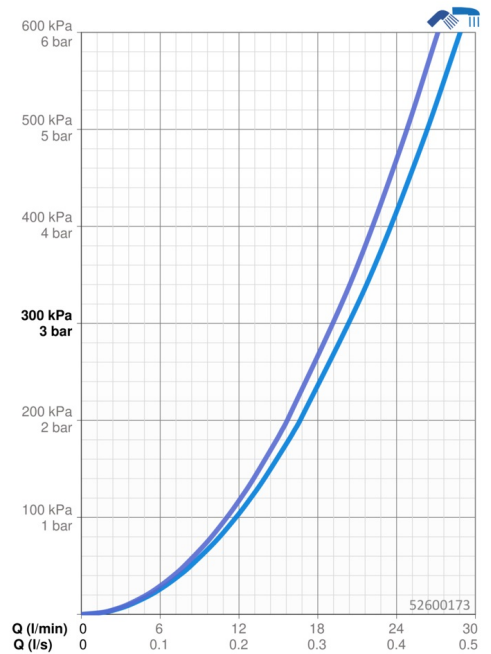

Technické údaje

Vlastnosti prietoku

Prietok pri tlaku 3 bar **20.4 / 19.2 l/min**

Technické vlastnosti

Dodávka teplej vody **max. +80°C**
 Pracovný tlak **0.5-10 bar**

Predpisy

Norma EN **EN 817**

Náhradné diely