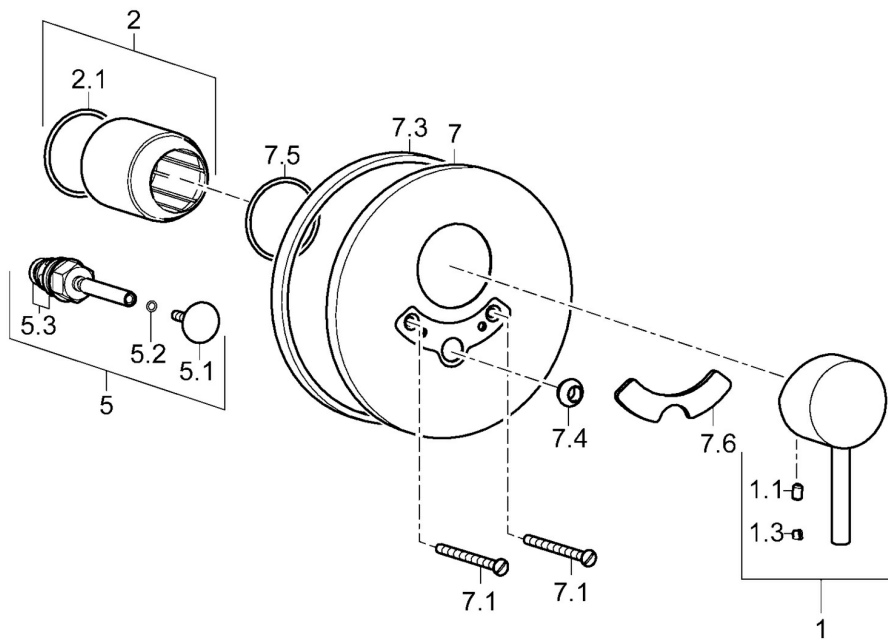

EAN: 4015474254633
static.hansa.com/52600173

- Sprcha a vaňa
- Jednopaková, Sada pre konečnú montáž
- Podomietková inštalácia
- Chróm
- Páka so symbolom teplej a studenej vody, Jedna ovládacia páka / rukoväť
- Automatické vrátenie prepínača do pôvodnej polohy
- Gulatá rozeta

SP52600177

	Názov	Kód
1	Ovládacia rukoväť	59914629
1	Ovládacia rukoväť	59913840
1.1	Skrutka, M5x8, SW2.5	59904755
1.3	Záslepka Sívá	59912112
2	Ružice	59912511
2.1	O-krúžok, 41x3	59913215
5	Prepínač	59910900
5.1	Tlačidlo	59904828
5.2	O-krúžok, d 4x1	59902331
5.3	Tesnenie sada	59904791
7	Kryt príruby, d 160 mm	59913538
7.1	Skrutka, M5x65	59904847
7.3	Gumové tesnenie	59913045
7.4	Krytka Eko drez-kapna	59904846
7.5	Tesnenie, 64.5x47x7 Ukončené	59912509
7.6	Lekárska páka	79901075