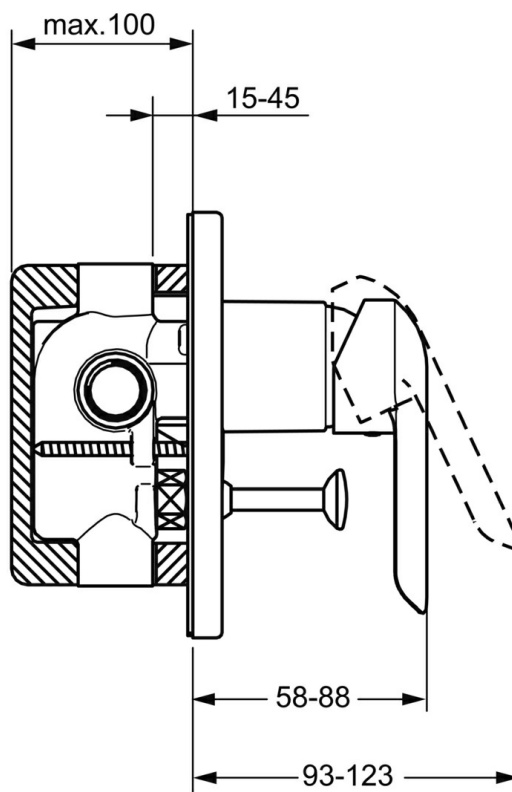

EAN: 4015474254633
static.hansa.com/52600173

- Sprcha a vaňa
- Jednopaková, Sada pre konečnú montáž
- Podomietková inštalácia
- Chróm
- Páka so symbolom teplej a studenej vody, Jedna ovládacia páka / rukoväť
- Automatické vrátenie prepínača do pôvodnej polohy
- Gulatá rozeta

Technické údaje

Vlastnosti prietoku

Prietok pri tlaku 3 bar **20.4 / 19.2 l/min**

Technické vlastnosti

Dodávka teplej vody **max. +80°C**
 Pracovný tlak **0.5-10 bar**

Predpisy

Norma EN **EN 817**

Náhradné diely

SP52600177

	Názov	Kód
1	Ovládacia rukoväť	59914629
1	Ovládacia rukoväť	59913840
1.1	Skrutka, M5x8, SW2.5	59904755
1.3	Záslepka Sívá	59912112
2	Ružice	59912511
2.1	O-krúžok, 41x3	59913215
5	Prepínač	59910900
5.1	Tlačidlo	59904828
5.2	O-krúžok, d 4x1	59902331
5.3	Tesnenie sada	59904791
7	Kryt príruby, d 160 mm	59913538
7.1	Skrutka, M5x65	59904847
7.3	Gumové tesnenie	59913045
7.4	Krytka Eko drez-kapna	59904846
7.5	Tesnenie, 64.5x47x7 Ukončené	59912509
7.6	Lekárska páka	79901075