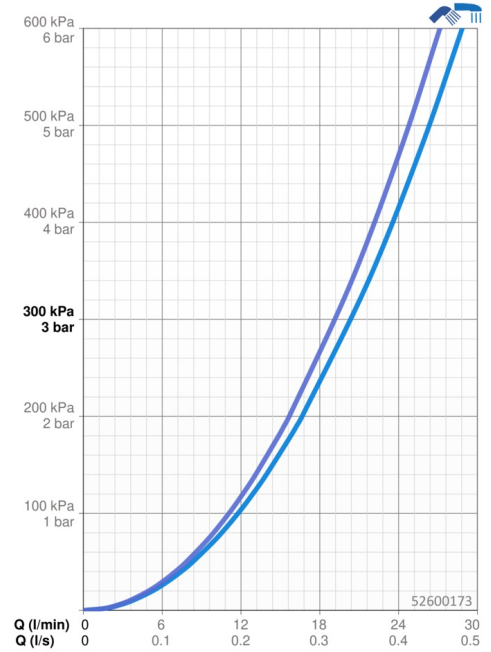

Technische gegevens

Doorstromingseigenschappen

Doorstroomhoeveelheid bij 3 bar **20.4 / 19.2 l/min**

Technische eigenschappen

Warmwatertoevoer **max. +80°C**
 Werkdruk **0.5-10 bar**

Voorschriften

EN-norm **EN 817**