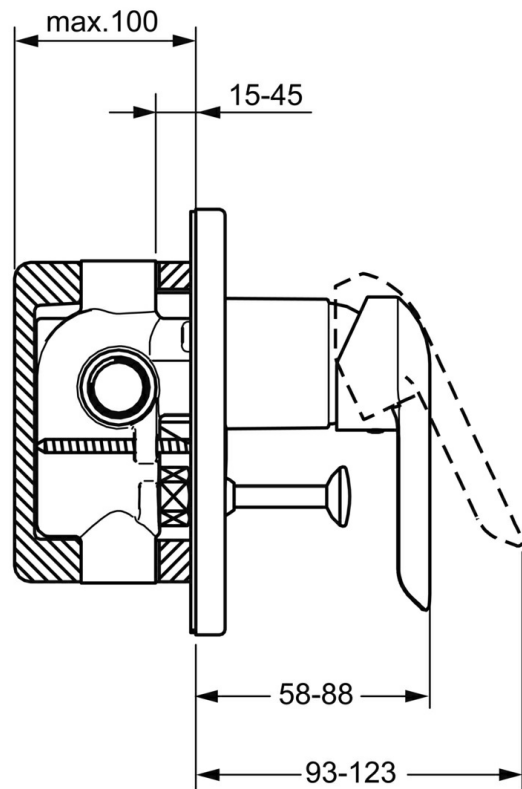

EAN: 4015474254633
static.hansa.com/52600173

- Bad en douche
- Eengreeps, Afbouwset
- Wandmontage voor inbouwunit
- Chrom
- Hendel met warm-koud-aanduiding, Eengreeps bediend
- Automatische reset
- Ronde rozet

Technische gegevens

Doorstromingseigenschappen

Doorstroomhoeveelheid bij 3 bar **20.4 / 19.2 l/min**

Technische eigenschappen

Warmwatertoevoer **max. +80°C**
 Werkdruk **0.5-10 bar**

Voorschriften

EN-norm **EN 817**

Reserveonderdelen

SP52600177

	Naam	Code
1	Hendel Chroom	59914629
1	Hendel Chroom	59913840
1.1	Schroef, M5x8, SW2.5	59904755
1.3	Sierdop Grijs	59912112
2	Rosassen Chroom	59912511
2.1	O-ring, 41x3	59913215
5	Omsteller Chroom	59910900
5.1	Push button Chroom	59904828
5.2	O-ring, d 4x1	59902331
5.3	Dichting	59904791
7	Afdekplaat, d 160 mm Chroom	59913538
7.1	Schroef, M5x65 Chroom	59904847
7.3	Rubberen pakking	59913045
7.4	Kapmet begrenzer keuken	59904846
7.5	Dichting, 64.5x47x7 Stopgezet	59912509
7.6	Medische hendel Chroom	79901075