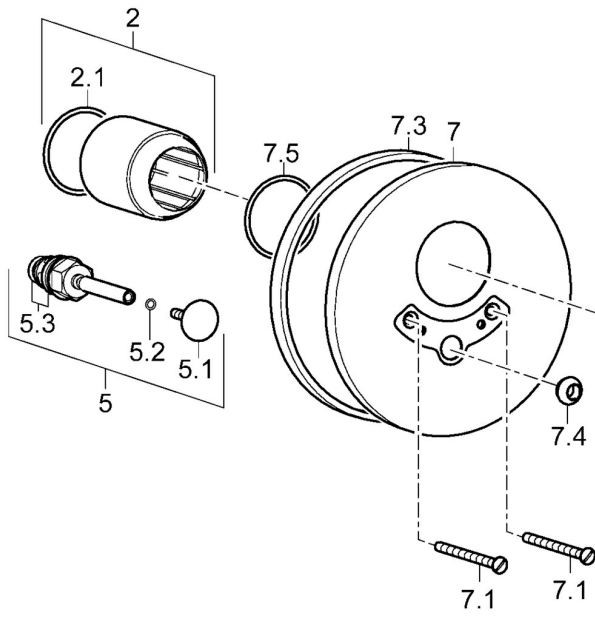

EAN: 4015474254633
static.hansa.com/52600173

- Bad en douche
- Eengreeps, Afbouwset
- Wandmontage voor inbouwunit
- Chrom
- Hendel met warm-koud-aanduiding, Eengreeps bediend
- Automatische reset
- Ronde rozet

Technische gegevens

Doorstromingseigenschappen

Doorstroomhoeveelheid bij 3 bar **20.4 / 19.2 l/min**

Technische eigenschappen

Warmwatertoevoer **max. +80°C**
 Werkdruk **0.5-10 bar**

Voorschriften

EN-norm **EN 817**

Reserveonderdelen

SP52600177

	Naam	Code
1	Hendel Chroom	59914629
1	Hendel Chroom	59913840
1.1	Schroef, M5x8, SW2.5	59904755
1.3	Sierdop Grijs	59912112
2	Rosassen Chroom	59912511
2.1	O-ring, 41x3	59913215
5	Omsteller Chroom	59910900
5.1	Push button Chroom	59904828
5.2	O-ring, d 4x1	59902331
5.3	Dichting	59904791
7	Afdekplaat, d 160 mm Chroom	59913538
7.1	Schroef, M5x65 Chroom	59904847
7.3	Rubberen pakking	59913045
7.4	Kapmet begrenzer keuken	59904846
7.5	Dichting, 64.5x47x7 Stopgezet	59912509
7.6	Medische hendel Chroom	79901075