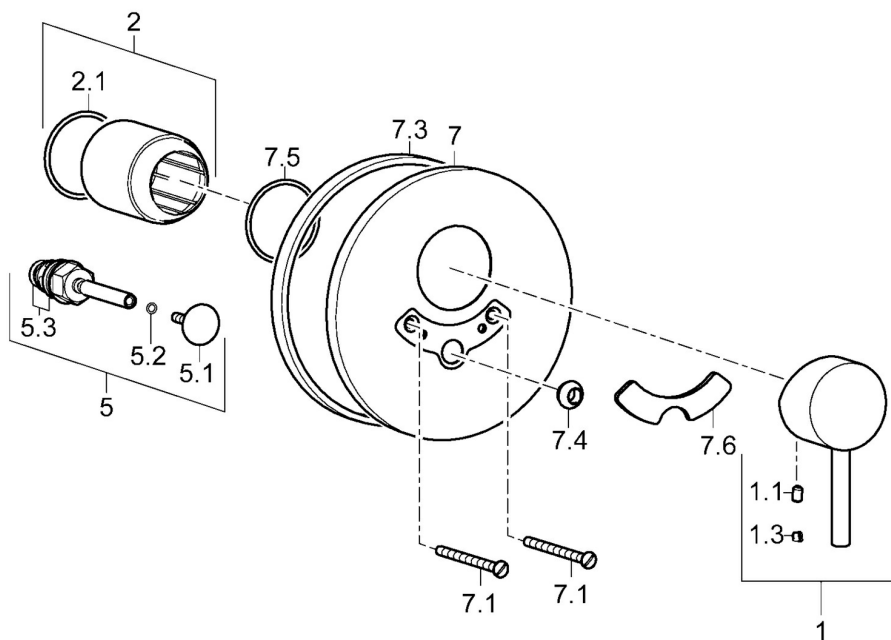

EAN: 4015474254633
static.hansa.com/52600173

- Vasca & doccia
- Monocomando, Set esterno
- Montaggio a parete con unità d'incasso
- Cromo
- Leva con simbolo F+C, Leva/Manopola monocomando
- Riposizionamento automatico
- Placca rotonda

Dati tecnici

Caratteristiche flusso

Portata 3 bar **20.4 / 19.2 l/min**

Caratteristiche tecniche

Fornitura di acqua calda **max. +80°C**
 Pressione di esercizio **0.5-10 bar**

Norme

Standard EN **EN 817**

Parti di ricambio

SP52600177

	Nome	Codice
1	Leva Cromo	59914629
1	Leva Cromo	59913840
1.1	Screw, M5x8, SW2.5	59904755
1.3	Tappo Grigio	59912112
2	Rosetta Cromo	59912511
2.1	O-ring, 41x3	59913215
5	Deviatore Cromo	59910900
5.1	Pulsante Cromo	59904828
5.2	O-ring, d 4x1	59902331
5.3	Kit di guarnizione	59904791
7	Piastra, d 160 mm Cromo	59913538
7.1	Screw, M5x65 Cromo	59904847
7.3	Guarnizione di gomma	59913045
7.4	Pezzi di guida	59904846
7.5	Giunto, 64.5x47x7 Fuori produzione	59912509
7.6	Maniglia speciale Cromo	79901075