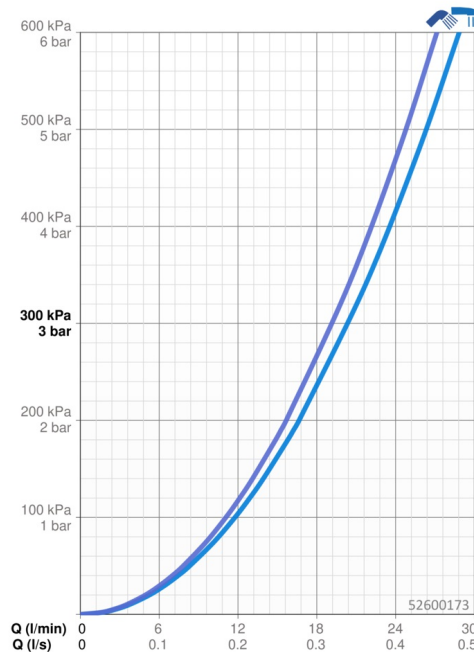

EAN: 4015474254633
static.hansa.com/52600173

- Vasca & doccia
- Monocomando, Set esterno
- Montaggio a parete con unità d'incasso
- Cromo
- Leva con simbolo F+C, Leva/Manopola monocomando
- Riposizionamento automatico
- Placca rotonda

Dati tecnici

Caratteristiche flusso

Portata 3 bar **20.4 / 19.2 l/min**

Caratteristiche tecniche

Fornitura di acqua calda **max. +80°C**
 Pressione di esercizio **0.5-10 bar**

Norme

Standard EN **EN 817**

Parti di ricambio

SP52600177

	Nome	Codice
1	Leva Cromo	59914629
1	Leva Cromo	59913840
1.1	Screw, M5x8, SW2.5	59904755
1.3	Tappo Grigio	59912112
2	Rosetta Cromo	59912511
2.1	O-ring, 41x3	59913215
5	Deviatore Cromo	59910900
5.1	Pulsante Cromo	59904828
5.2	O-ring, d 4x1	59902331
5.3	Kit di guarnizione	59904791
7	Piastra, d 160 mm Cromo	59913538
7.1	Screw, M5x65 Cromo	59904847
7.3	Guarnizione di gomma	59913045
7.4	Pezzi di guida	59904846
7.5	Giunto, 64.5x47x7 Fuori produzione	59912509
7.6	Maniglia speciale Cromo	79901075