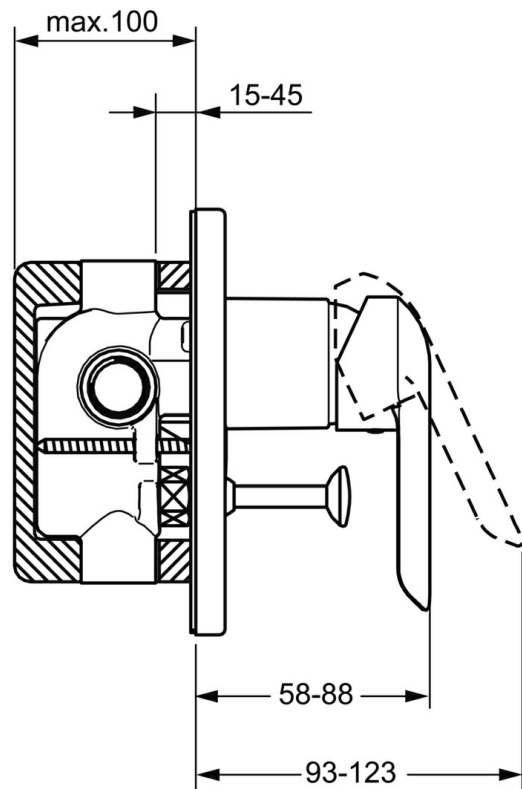

EAN: 4015474254633
static.hansa.com/52600173

- Vasca & doccia
- Monocomando, Set esterno
- Montaggio a parete con unità d'incasso
- Cromo
- Leva con simbolo F+C, Leva/Manopola monocomando
- Riposizionamento automatico
- Placca rotonda

Dati tecnici

Caratteristiche flusso

Portata 3 bar **20.4 / 19.2 l/min**

Caratteristiche tecniche

Fornitura di acqua calda **max. +80°C**
 Pressione di esercizio **0.5-10 bar**

Norme

Standard EN **EN 817**

Parti di ricambio

SP52600177

	Nome	Codice
1	Leva Cromo	59914629
1	Leva Cromo	59913840
1.1	Screw, M5x8, SW2.5	59904755
1.3	Tappo Grigio	59912112
2	Rosetta Cromo	59912511
2.1	O-ring, 41x3	59913215
5	Deviatore Cromo	59910900
5.1	Pulsante Cromo	59904828
5.2	O-ring, d 4x1	59902331
5.3	Kit di guarnizione	59904791
7	Piastra, d 160 mm Cromo	59913538
7.1	Screw, M5x65 Cromo	59904847
7.3	Guarnizione di gomma	59913045
7.4	Pezzi di guida	59904846
7.5	Giunto, 64.5x47x7 Fuori produzione	59912509
7.6	Maniglia speciale Cromo	79901075