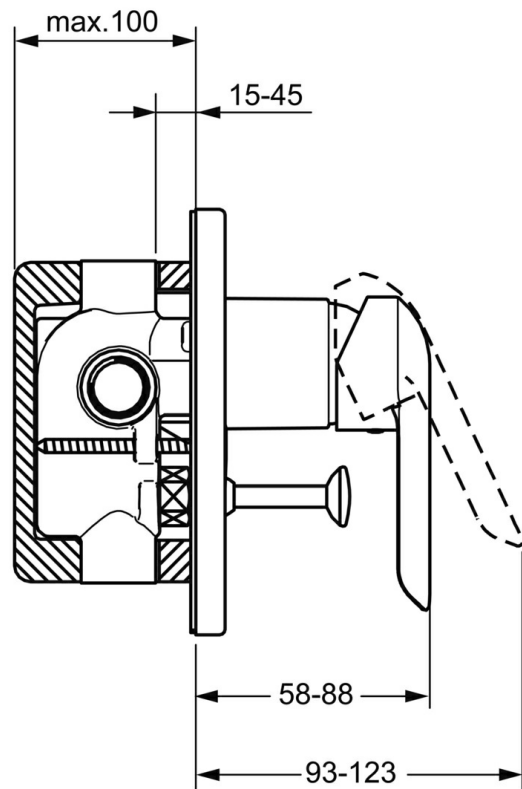

EAN: 4015474254633
static.hansa.com/52600173

- Baignoire et douche
- Monocommande, Kit de finition
- Montage mural encastré
- Chrome
- Levier avec symbole C+F, Levier monocommande
- Réinitialisation automatique
- Rosace ronde

Caractéristiques techniques

Caractéristiques de débit

Débit à 3 bar **20.4 / 19.2 l/min**

Caractéristiques techniques

Alimentation en eau chaude **max. +80°C**
 Pression de service **0.5-10 bar**

Règlementations

Norme EN **EN 817**

Pièces de rechange

SP52600177

	Nom	Code
1	Levier	59914629
1	Levier	59913840
1.1	Vis, M5x8, SW2.5	59904755
1.3	Capuchon Gris	59912112
2	Rosace	59912511
2.1	Joint, 41x3	59913215
5	Inverseur	59910900
5.1	Bouton brossse	59904828
5.2	Joint, d 4x1	59902331
5.3	Set de fixation pour bec	59904791
7	Rosaces, d 160 mm	59913538
7.1	Vis, M5x65	59904847
7.3	Joint en caoutchouc	59913045
7.4	Chape crantée	59904846
7.5	Joint, 64.5x47x7 Arrêté	59912509
7.6	Poignée complète	79901075