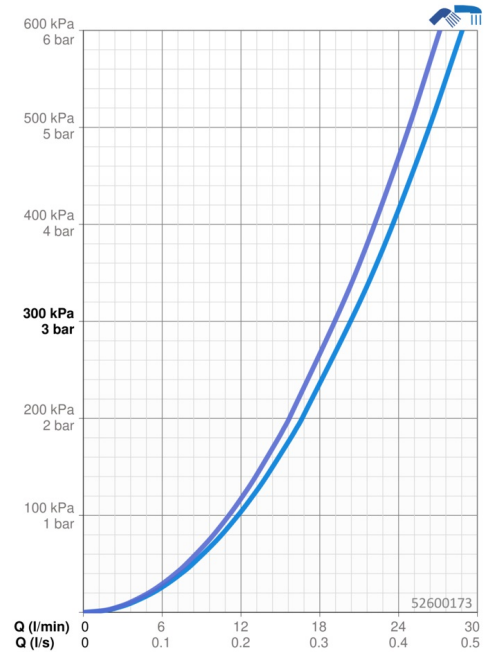

Caractéristiques techniques

Caractéristiques de débit

Débit à 3 bar **20.4 / 19.2 l/min**

Caractéristiques techniques

Alimentation en eau chaude **max. +80°C**
Pression de service **0.5-10 bar**

Règlementations

Norme EN **EN 817**