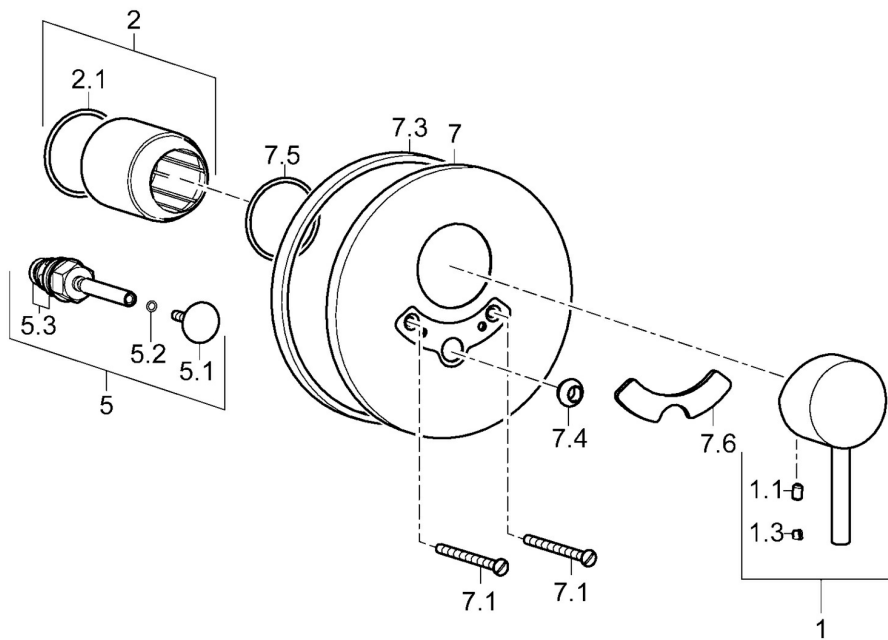

EAN: 4015474254633
static.hansa.com/52600173

- Baignoire et douche
- Monocommande, Kit de finition
- Montage mural encastré
- Chrome
- Levier avec symbole C+F, Levier monocommande
- Réinitialisation automatique
- Rosace ronde

Caractéristiques techniques

Caractéristiques de débit

Débit à 3 bar **20.4 / 19.2 l/min**

Caractéristiques techniques

Alimentation en eau chaude **max. +80°C**
 Pression de service **0.5-10 bar**

Règlementations

Norme EN **EN 817**

Pièces de rechange

SP52600177

	Nom	Code
1	Levier	59914629
1	Levier	59913840
1.1	Vis, M5x8, SW2.5	59904755
1.3	Capuchon Gris	59912112
2	Rosace	59912511
2.1	Joint, 41x3	59913215
5	Inverseur	59910900
5.1	Bouton brossse	59904828
5.2	Joint, d 4x1	59902331
5.3	Set de fixation pour bec	59904791
7	Rosaces, d 160 mm	59913538
7.1	Vis, M5x65	59904847
7.3	Joint en caoutchouc	59913045
7.4	Chape crantée	59904846
7.5	Joint, 64.5x47x7 Arrêté	59912509
7.6	Poignée complète	79901075