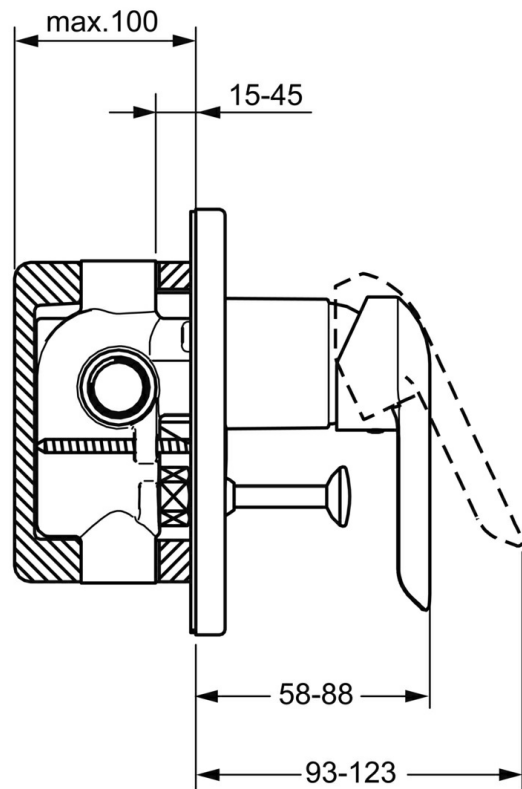

EAN: 4015474254633
static.hansa.com/52600173

- Wanne & Dusche
- Einhebelmischer, Fertigmontageset
- Wandmontage für Unterputz-Einbaukörper
- Chrom
- Hebel mit W+K-Kennzeichnung, Einhandbedienhebel/Griff
- Automatische Rückstellung
- Rosette rund

Technische Daten

Durchflusseigenschaften

Durchfluss bei 3 bar **20.4 / 19.2 l/min**

Technische Eigenschaften

Warmwasserversorgung **max. +80°C**
Arbeitsdruck **0.5-10 bar**

Vorschriften

EN Standard **EN 817**

Ersatzteile

SP5260017

	Name	Art.-Nr.
1	Hebel	59914629
1	Hebel	59913840
1.1	Schraube, M5x8, SW2.5	59904755
1.3	Dekorkappe Grau	59912112
2	Abdeckhülse	59912511
2.1	O-Ring, 41x3	59913215
5	Umsteller, automatisch	59910900
5.1	Druckknopf	59904828
5.2	O-Ring, d 4x1	59902331
5.3	Dichtungskit	59904791
7	Rosette, d 160 mm	59913538
7.1	Schraube, M5x65	59904847
7.3	Gummidichtung	59913045
7.4	Führungsstück	59904846
7.5	Dichtung, 64.5x47x7 Ausgelaufen	59912509
7.6	Ergonomischer Hebel	79901075