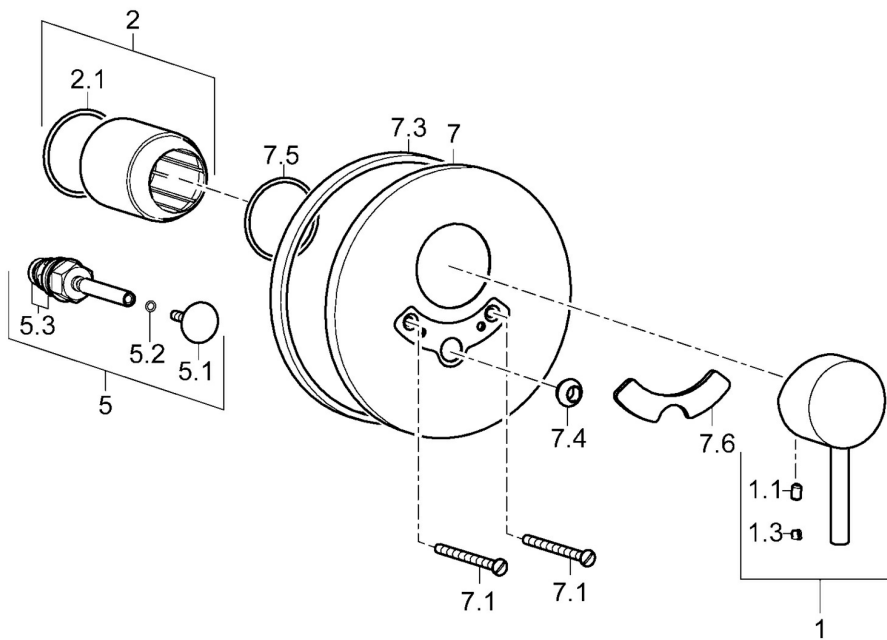

EAN: 4015474254633
static.hansa.com/52600173

- Wanne & Dusche
- Einhebelmischer, Fertigmontageset
- Wandmontage für Unterputz-Einbaukörper
- Chrom
- Hebel mit W+K-Kennzeichnung, Einhandbedienhebel/Griff
- Automatische Rückstellung
- Rosette rund

Technische Daten

Durchflusseigenschaften

Durchfluss bei 3 bar **20.4 / 19.2 l/min**

Technische Eigenschaften

Warmwasserversorgung **max. +80°C**
Arbeitsdruck **0.5-10 bar**

Vorschriften

EN Standard **EN 817**

Ersatzteile

SP5260017

	Name	Art.-Nr.
1	Hebel	59914629
1	Hebel	59913840
1.1	Schraube, M5x8, SW2.5	59904755
1.3	Dekorkappe Grau	59912112
2	Abdeckhülse	59912511
2.1	O-Ring, 41x3	59913215
5	Umsteller, automatisch	59910900
5.1	Druckknopf	59904828
5.2	O-Ring, d 4x1	59902331
5.3	Dichtungskit	59904791
7	Rosette, d 160 mm	59913538
7.1	Schraube, M5x65	59904847
7.3	Gummidichtung	59913045
7.4	Führungsstück	59904846
7.5	Dichtung, 64.5x47x7 Ausgelaufen	59912509
7.6	Ergonomischer Hebel	79901075