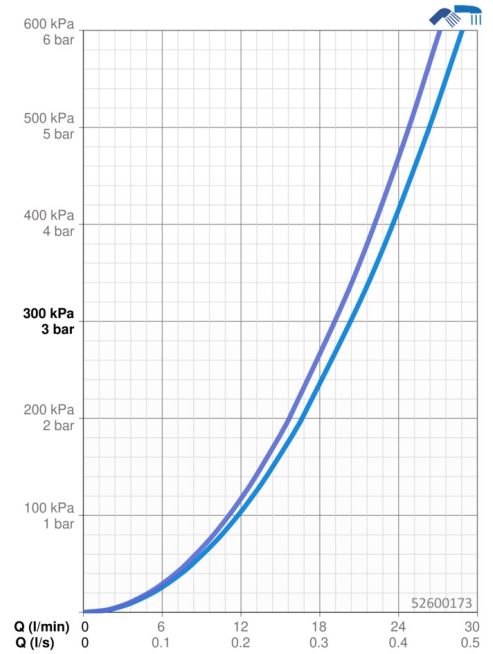

Technische Daten

Durchflusseigenschaften

Durchfluss bei 3 bar **20.4 / 19.2 l/min**

Technische Eigenschaften

Warmwasserversorgung **max. +80°C**
Arbeitsdruck **0.5-10 bar**

Vorschriften

EN Standard **EN 817**