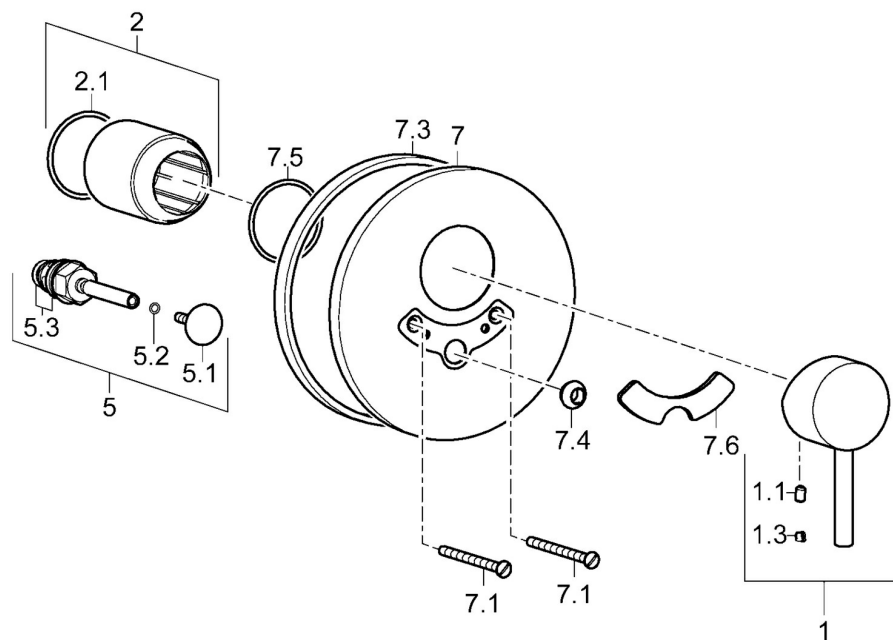

### SP52600177

	Název	Kód
1	Páka	59914629
1	Páka	59913840
1.1	Šroub, M5x8, SW2.5	59904755
1.3	Záslepka Šedá	59912112
2	Růžice	59912511
2.1	O-kroužek, 41x3	59913215
5	Přepínač	59910900
5.1	Tlačítko	59904828
5.2	O-kroužek, d 4x1	59902331
5.3	Těsnící sada	59904791
7	Kryt příruby, d 160 mm	59913538
7.1	Šroub, M5x65	59904847
7.3	Gumové těsnění	59913045
7.4	Krytka Eko dřez	59904846
7.5	Těsnění, 64.5x47x7 Ukončeno	59912509
7.6	Lékařská páka	79901075