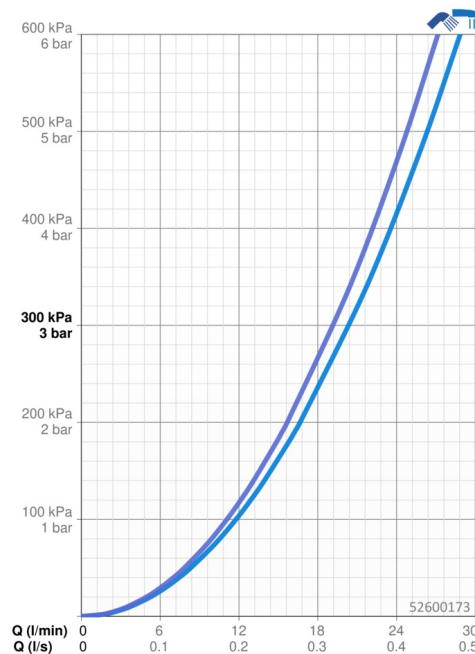

Technické údaje

Vlastnosti průtoku

Průtokové množství při 3 bar **20.4 / 19.2 l/min**

Technické vlastnosti

Zdroj teplé vody **max. +80°C**
Pracovní tlak **0.5-10 bar**

Předpisy

Norma EN **EN 817**