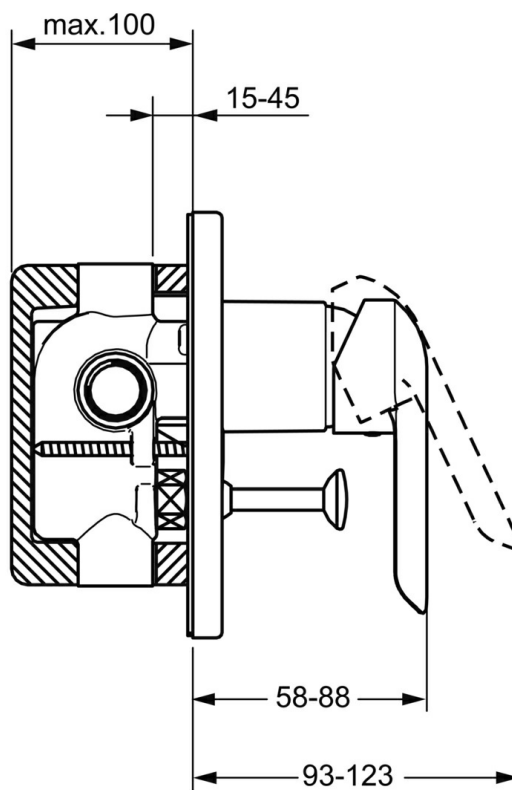

EAN: 4015474254633  
[static.hansa.com/52600173](https://static.hansa.com/52600173)

- Sprcha & vana
- Jednopáková, Sada pro konečnou montáž
- Podomítková instalace
- Chrom
- Páka se symboly teplé a studené vody, Jedna ovládací páka / rukojeť
- Automatické vrácení přepínače do původní polohy
- Kulatá rozeta

### SP52600177

	Název	Kód
1	Páka	59914629
1	Páka	59913840
1.1	Šroub, M5x8, SW2.5	59904755
1.3	Záslepka Šedá	59912112
2	Růžice	59912511
2.1	O-kroužek, 41x3	59913215
5	Přepínač	59910900
5.1	Tlačítko	59904828
5.2	O-kroužek, d 4x1	59902331
5.3	Těsnící sada	59904791
7	Kryt příruby, d 160 mm	59913538
7.1	Šroub, M5x65	59904847
7.3	Gumové těsnění	59913045
7.4	Krytka Eko dřez	59904846
7.5	Těsnění, 64.5x47x7 Ukončeno	59912509
7.6	Lékařská páka	79901075