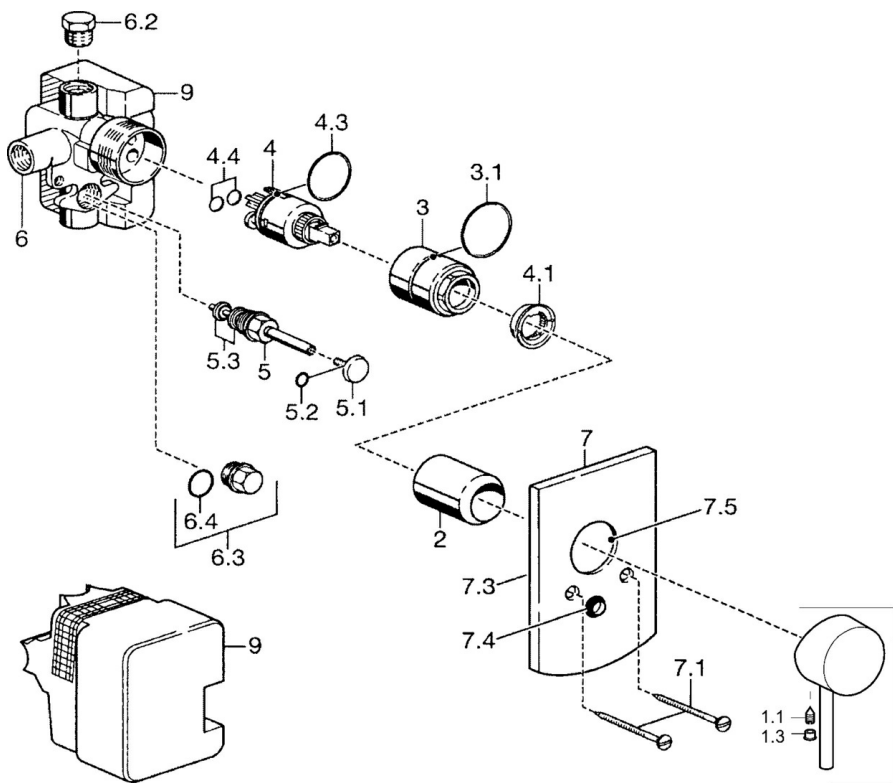

EAN: 4015474094956
static.hansa.com/52600107

- Sprcha a vaňa
- Jednopáková, Sada pre konečnú montáž
- Podomietková inštalácia
- Chróm
- Jedna ovládacia páka / rukovät, Páka so symbolom teplej a studenej vody
- Štvorcová rozeta

Technické údaje

Technické vlastnosti

| | |
|---------------------|------------|
| Dodávka teplej vody | max. +80°C |
| Pracovný tlak | 0.5-10 bar |

Predpisy

| | |
|----------|--------|
| Norma EN | EN 817 |
|----------|--------|

Náhradné diely

SP52600107

| | Názov | Kód |
|------|---------------------------------|----------|
| 1 | Ovládacia rukoväť | 59914629 |
| 1 | Ovládacia rukoväť | 59913903 |
| 1.1 | Skrutka, M5x8, SW2.5 | 59904755 |
| 1.3 | Záslepka Sívá | 59912112 |
| 2 | Ružiče | 59912511 |
| 3 | Skrutka rukáv, M38x1 | 59912115 |
| 4 | Kartuš, 3.5 Eco | 59912324 |
| 4.1 | Temperature adjustment limiter | 59912325 |
| 4.4 | O-kružok, d 10.10x1.60 Ukončené | 59905072 |
| 5 | Prepínač | 59911156 |
| 5.2 | O-kružok, d 4x1 | 59902331 |
| 5.3 | Tesnenie sada | 59904791 |
| 5.4 | [SK4426] | 59912229 |
| 6.2 | , G1/2 | 59905013 |
| 6.3 | Plug Ukončené | 59905012 |
| 6.4 | O-kružok, d 18x2 | 59901422 |
| 7 | Kryt príruby | 59912507 |
| 7.1 | Skrutka, M5x65 | 59904847 |
| 7.3 | Uzatváracie doštičky Ukončené | 59912121 |
| 7.4 | Krytka Eko drez-kapna Ukončené | 59912510 |
| 7.5 | Tesnenie, 64.5x47x7 Ukončené | 59912509 |
| 9 | Installation box Ukončené | 59904857 |
| N.I. | Nadstavný segment, 20 mm | 59912589 |
| N.I. | Kľúč, SW30/34 | 59912108 |