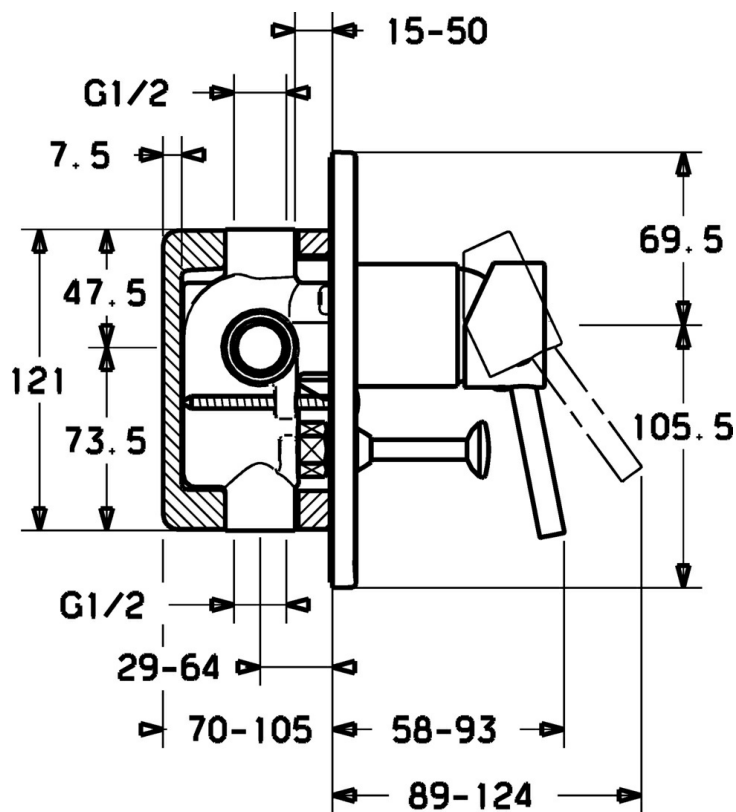

EAN: 4015474094956
static.hansa.com/52600107

- Sprcha a vaňa
- Jednopáková, Sada pre konečnú montáž
- Podomietková inštalácia
- Chróm
- Jedna ovládacia páka / rukovät, Páka so symbolom teplej a studenej vody
- Štvorcová rozeta

Technické údaje

Technické vlastnosti

| | |
|---------------------|------------|
| Dodávka teplej vody | max. +80°C |
| Pracovný tlak | 0.5-10 bar |

Predpisy

| | |
|----------|--------|
| Norma EN | EN 817 |
|----------|--------|

Náhradné diely

SP52600107

| | Názov | Kód |
|------|---------------------------------|----------|
| 1 | Ovládacia rukoväť | 59914629 |
| 1 | Ovládacia rukoväť | 59913903 |
| 1.1 | Skrutka, M5x8, SW2.5 | 59904755 |
| 1.3 | Záslepka Sívá | 59912112 |
| 2 | Ružiče | 59912511 |
| 3 | Skrutka rukáv, M38x1 | 59912115 |
| 4 | Kartuš, 3.5 Eco | 59912324 |
| 4.1 | Temperature adjustment limiter | 59912325 |
| 4.4 | O-kružok, d 10.10x1.60 Ukončené | 59905072 |
| 5 | Prepínač | 59911156 |
| 5.2 | O-kružok, d 4x1 | 59902331 |
| 5.3 | Tesnenie sada | 59904791 |
| 5.4 | [SK4426] | 59912229 |
| 6.2 | , G1/2 | 59905013 |
| 6.3 | Plug Ukončené | 59905012 |
| 6.4 | O-kružok, d 18x2 | 59901422 |
| 7 | Kryt príruby | 59912507 |
| 7.1 | Skrutka, M5x65 | 59904847 |
| 7.3 | Uzatváracie doštičky Ukončené | 59912121 |
| 7.4 | Krytka Eko drez-kapna Ukončené | 59912510 |
| 7.5 | Tesnenie, 64.5x47x7 Ukončené | 59912509 |
| 9 | Installation box Ukončené | 59904857 |
| N.I. | Nadstavný segment, 20 mm | 59912589 |
| N.I. | Kľúč, SW30/34 | 59912108 |