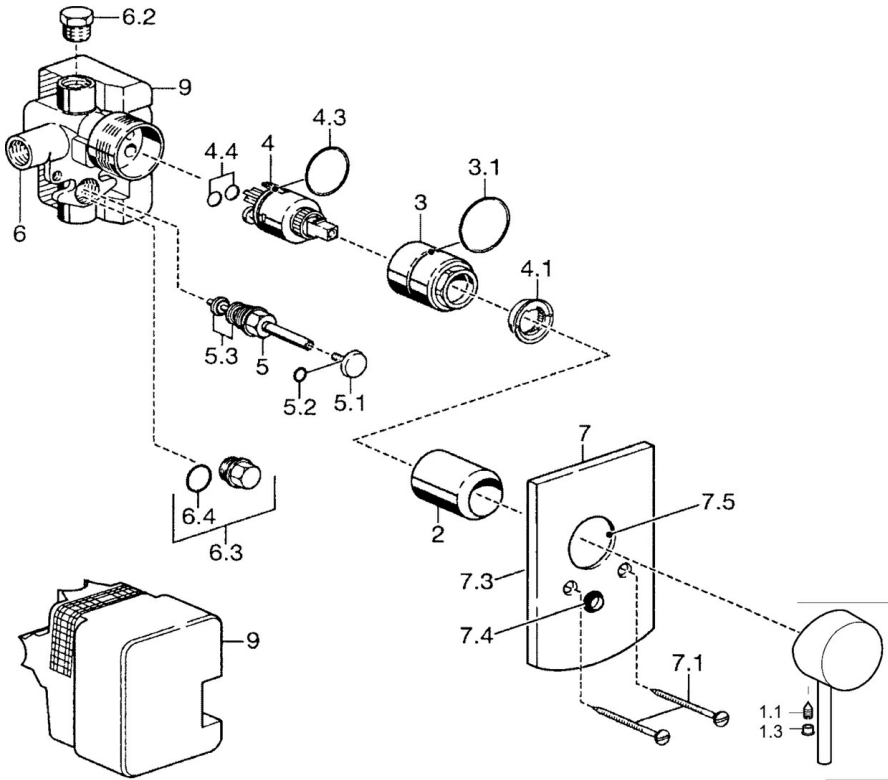

EAN: 4015474094956  
[static.hansa.com/52600107](https://static.hansa.com/52600107)

- Bad en douche
- Eengreeps, Afbouwset
- Wandmontage voor inbouwunit
- Chroom
- Eengreeps bediend, Hendel met warm-koud-aanduiding
- Vierkante rozet

## Technische gegevens

### Technische eigenschappen

Warmwatertoevoer	max. +80°C
Werkdruk	0.5-10 bar

### SP52600107

	Naam	Code
1	Hendel Chroom	59914629
1	Hendel Chroom	59913903
1.1	Schroef, M5x8, SW2.5	59904755
1.3	Sierdop Grijs	59912112
2	Rosassen Chroom	59912511
3	Schroef de mouw, M38x1	59912115
4	Binnenwerk, 3.5 Eco	59912324
4.1	Temperature adjustment limiter	59912325
4.4	O-ring, d 10.10x1.60 Stopgezet	59905072
5	Omsteller Chroom	59911156
5.2	O-ring, d 4x1	59902331
5.3	Dichting	59904791
5.4	Zetel	59912229
6.2	Plug, G1/2	59905013
6.3	Plug Stopgezet	59905012
6.4	O-ring, d 18x2	59901422
7	Afdekplaat Chroom	59912507
7.1	Schroef, M5x65 Chroom	59904847
7.3	Dichtingsplaten Chroom Stopgezet	59912121
7.4	Kapmet begrenzer keuken Chroom Stopgezet	59912510
7.5	Dichting, 64.5x47x7 Stopgezet	59912509
9	Installation box Stopgezet	59904857
N.I.	Inbouwverlengstuk compleet, 20 mm	59912589
N.I.	Sleutel, SW30/34	59912108