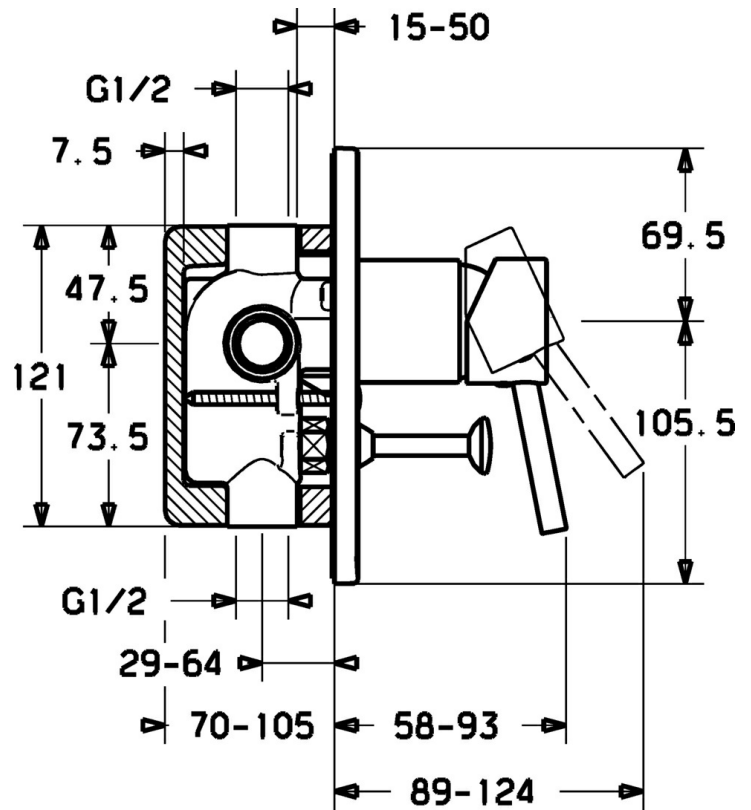

EAN: 4015474094956  
[static.hansa.com/52600107](https://static.hansa.com/52600107)

- Bad en douche
- Eengreeps, Afbouwset
- Wandmontage voor inbouwunit
- Chroom
- Eengreeps bediend, Hendel met warm-koud-aanduiding
- Vierkante rozet

## Technische gegevens

### Technische eigenschappen

Warmwatertoevoer	max. +80°C
Werkdruk	0.5-10 bar