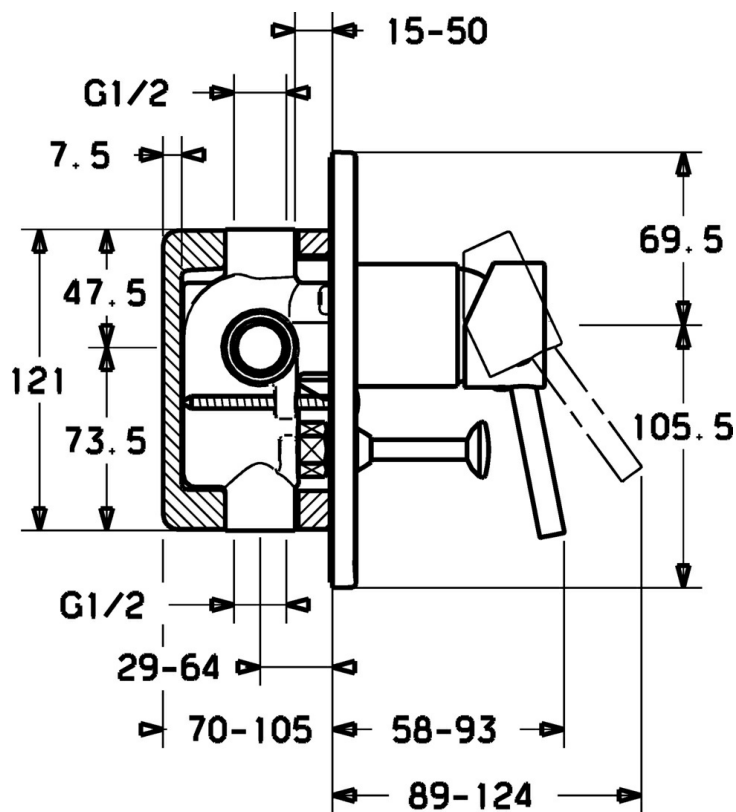

EAN: 4015474094956
static.hansa.com/52600107

- Vasca & doccia
- Monocomando, Set esterno
- Montaggio a parete con unità d'incasso
- Cromo
- Leva/Manopola monocomando, Leva con simbolo F+C
- Placca quadrata

Dati tecnici

Caratteristiche tecniche

Fornitura di acqua calda	max. +80°C
Pressione di esercizio	0.5-10 bar

Norme

Standard EN	EN 817
-------------	--------

Parti di ricambio

SP52600107

	Nome	Codice
1	Leva Cromo	59914629
1	Leva Cromo	59913903
1.1	Screw, M5x8, SW2.5	59904755
1.3	Tappo Grigio	59912112
2	Rosetta Cromo	59912511
3	Manicotto filettato, M38x1	59912115
4	Cartuccia, 3.5 Eco	59912324
4.1	Temperature adjustment limiter	59912325
4.4	O-ring, d 10.10x1.60 Fuori produzione	59905072
5	Deviatore Cromo	59911156
5.2	O-ring, d 4x1	59902331
5.3	Kit di guarnizione	59904791
5.4	[IT4426]	59912229
6.2	Tappo, G1/2	59905013
6.3	Tappo Fuori produzione	59905012
6.4	O-ring, d 18x2	59901422
7	Piastra Cromo	59912507
7.1	Screw, M5x65 Cromo	59904847
7.3	Dischi di guarnizione Cromo Fuori produzione	59912121
7.4	Pezzi di guida Cromo Fuori produzione	59912510
7.5	Giunto, 64.5x47x7 Fuori produzione	59912509
9	Installation box Fuori produzione	59904857
N.I.	Prolunga, 20 mm	59912589
N.I.	Chiave, SW30/34	59912108