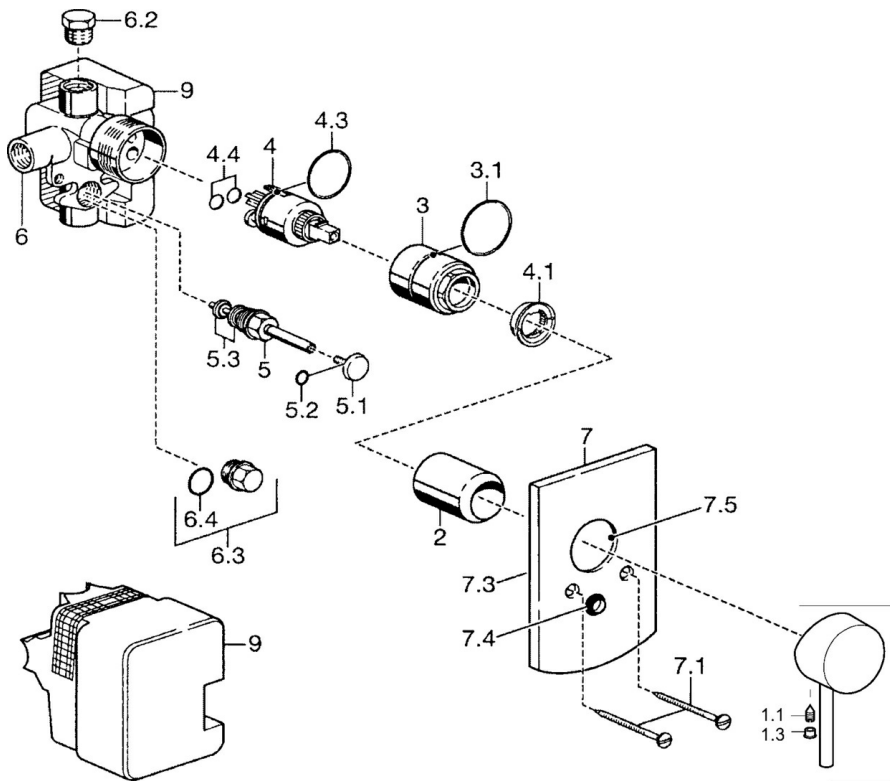

EAN: 4015474094956
static.hansa.com/52600107

- Vasca & doccia
- Monocomando, Set esterno
- Montaggio a parete con unità d'incasso
- Cromo
- Leva/Manopola monocomando, Leva con simbolo F+C
- Placca quadrata

Dati tecnici

Caratteristiche tecniche

Fornitura di acqua calda	max. +80°C
Pressione di esercizio	0.5-10 bar

Norme

Standard EN	EN 817
-------------	--------

Parti di ricambio

SP52600107

	Nome	Codice
1	Leva Cromo	59914629
1	Leva Cromo	59913903
1.1	Screw, M5x8, SW2.5	59904755
1.3	Tappo Grigio	59912112
2	Rosetta Cromo	59912511
3	Manicotto filettato, M38x1	59912115
4	Cartuccia, 3.5 Eco	59912324
4.1	Temperature adjustment limiter	59912325
4.4	O-ring, d 10.10x1.60 Fuori produzione	59905072
5	Deviatore Cromo	59911156
5.2	O-ring, d 4x1	59902331
5.3	Kit di guarnizione	59904791
5.4	[IT4426]	59912229
6.2	Tappo, G1/2	59905013
6.3	Tappo Fuori produzione	59905012
6.4	O-ring, d 18x2	59901422
7	Piastra Cromo	59912507
7.1	Screw, M5x65 Cromo	59904847
7.3	Dischi di guarnizione Cromo Fuori produzione	59912121
7.4	Pezzi di guida Cromo Fuori produzione	59912510
7.5	Giunto, 64.5x47x7 Fuori produzione	59912509
9	Installation box Fuori produzione	59904857
N.I.	Prolunga, 20 mm	59912589
N.I.	Chiave, SW30/34	59912108