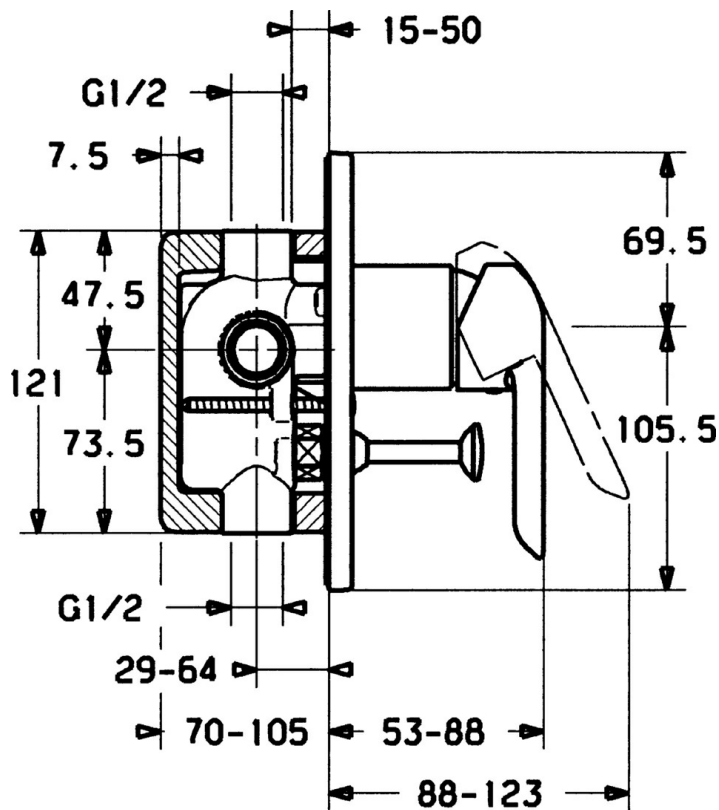

EAN: 4015474068094  
[static.hansa.com/52600103](http://static.hansa.com/52600103)

- Vasca & doccia
- Monocomando, Set esterno
- Montaggio a parete con unità d'incasso
- Cromo
- Leva/Manopola monocomando, Leva con simbolo F+C
- Placca rotonda

## Dati tecnici

### SP52600107

	Nome	Codice
1	Leva Cromo	59914629
1	Leva Cromo	59913903
1.1	Screw, M5x8, SW2.5	59904755
1.3	Tappo Grigio	59912112
2	Rosetta Cromo	59912511
3	Manicotto filettato, M38x1	59912115
4	Cartuccia, 3.5 Eco	59912324
4.1	Temperature adjustment limiter	59912325
4.4	O-ring, d 10.10x1.60 Fuori produzione	59905072
5	Deviatore Cromo	59911156
5.2	O-ring, d 4x1	59902331
5.3	Kit di guarnizione	59904791
5.4	[IT4426]	59912229
6.2	Tappo, G1/2	59905013
6.3	Tappo Fuori produzione	59905012
6.4	O-ring, d 18x2	59901422
7	Piastra Cromo	59912507
7.1	Screw, M5x65 Cromo	59904847
7.3	Dischi di guarnizione Cromo Fuori produzione	59912121
7.4	Pezzi di guida Cromo Fuori produzione	59912510
7.5	Giunto, 64.5x47x7 Fuori produzione	59912509
9	Installation box Fuori produzione	59904857
N.I.	Prolunga, 20 mm	59912589
N.I.	Chiave, SW30/34	59912108