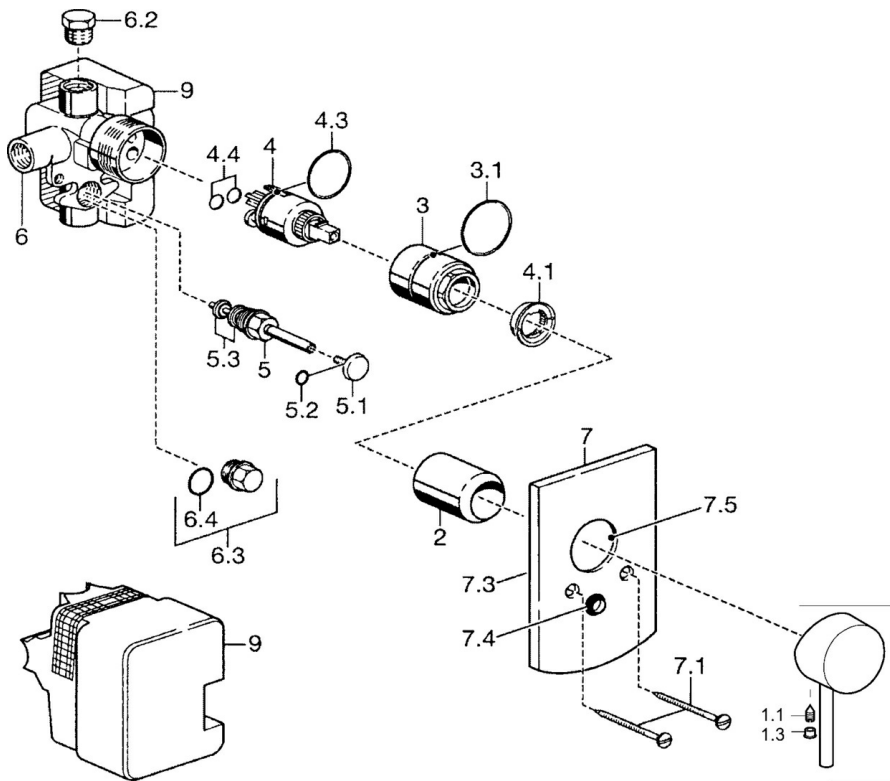

EAN: 4015474068094  
[static.hansa.com/52600103](http://static.hansa.com/52600103)

- Vasca & doccia
- Monocomando, Set esterno
- Montaggio a parete con unità d'incasso
- Cromo
- Leva/Manopola monocomando, Leva con simbolo F+C
- Placca rotonda

## Dati tecnici

## Parti di ricambio

### SP52600107

	Nome	Codice
1	Leva Cromo	59914629
1	Leva Cromo	59913903
1.1	Screw, M5x8, SW2.5	59904755
1.3	Tappo Grigio	59912112
2	Rosetta Cromo	59912511
3	Manicotto filettato, M38x1	59912115
4	Cartuccia, 3.5 Eco	59912324
4.1	Temperature adjustment limiter	59912325
4.4	O-ring, d 10.10x1.60 Fuori produzione	59905072
5	Deviatore Cromo	59911156
5.2	O-ring, d 4x1	59902331
5.3	Kit di guarnizione	59904791
5.4	[IT4426]	59912229
6.2	Tappo, G1/2	59905013
6.3	Tappo Fuori produzione	59905012
6.4	O-ring, d 18x2	59901422
7	Piastra Cromo	59912507
7.1	Screw, M5x65 Cromo	59904847
7.3	Dischi di guarnizione Cromo Fuori produzione	59912121
7.4	Pezzi di guida Cromo Fuori produzione	59912510
7.5	Giunto, 64.5x47x7 Fuori produzione	59912509
9	Installation box Fuori produzione	59904857
N.I.	Prolunga, 20 mm	59912589
N.I.	Chiave, SW30/34	59912108