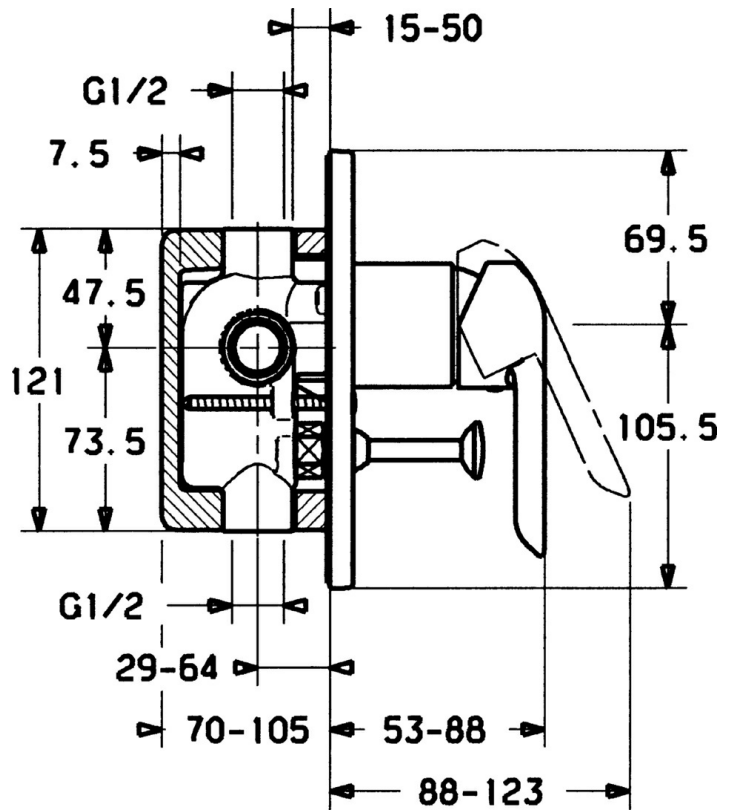

EAN: 4015474068094
static.hansa.com/52600103

- Wanne & Dusche
- Einhebelmischer, Fertigmontageset
- Wandmontage für Unterputz-Einbaukörper
- Chrom
- Einhandbedienhebel/Griff, Hebel mit W+K-Kennzeichnung
- Rosette rund

Technische Daten

Technische Eigenschaften

Warmwasserversorgung	max. +80°C
Arbeitsdruck	0.5-10 bar

Vorschriften

EN Standard	EN 817
-------------	--------

Ersatzteile

SP52600107

	Name	Art.-Nr.
1	Hebel	59914629
1	Hebel	59913903
1.1	Schraube, M5x8, SW2.5	59904755
1.3	Dekorkappe Grau	59912112
2	Abdeckhülse	59912511
3	Schraubhülse, M38x1	59912115
4	Kartusche, 3.5 Eco	59912324
4.1	Temperatur-Anschlagring	59912325
4.4	O-Ring, d 10.10x1.60 Ausgelaufen	59905072
5	Umsteller, automatisch	59911156
5.2	O-Ring, d 4x1	59902331
5.3	Dichtungskit	59904791
5.4	Sitz	59912229
6.2	Blindstopfen, G1/2	59905013
6.3	Blindstopfen Ausgelaufen	59905012
6.4	O-Ring, d 18x2	59901422
7	Rosette	59912507
7.1	Schraube, M5x65	59904847
7.3	Dichtungsscheiben Ausgelaufen	59912121
7.4	Führungsstück Ausgelaufen	59912510
7.5	Dichtung, 64.5x47x7 Ausgelaufen	59912509
9	Installation box Ausgelaufen	59904857
N.I.	Verlängerungssatz, 20 mm	59912589
N.I.	Schlüssel, SW30/34	59912108