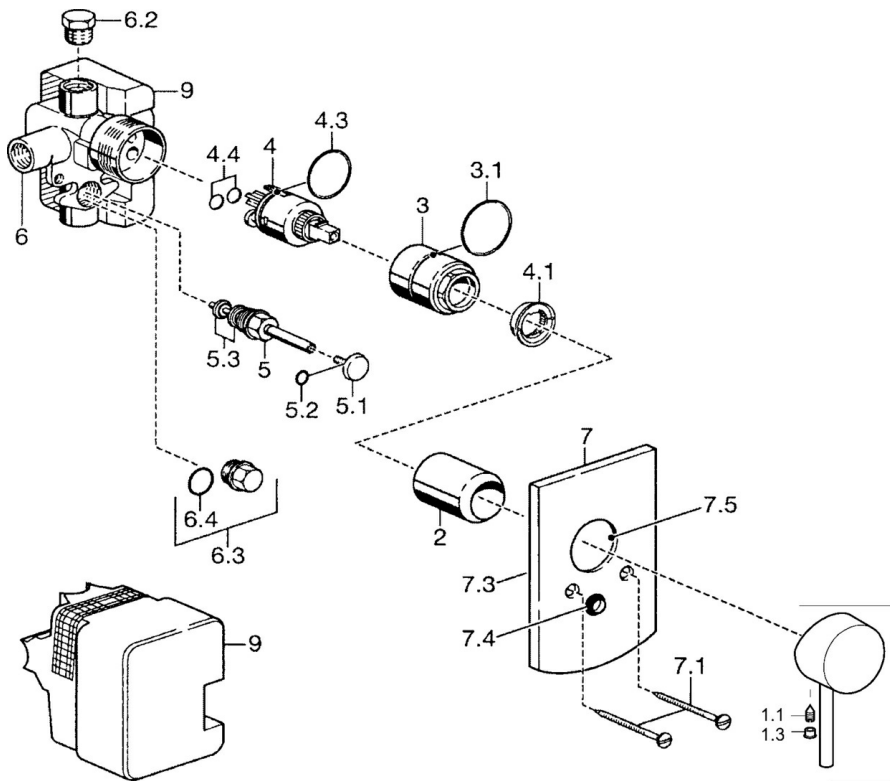

EAN: 4015474068094
static.hansa.com/52600103

- Wanne & Dusche
- Einhebelmischer, Fertigmontageset
- Wandmontage für Unterputz-Einbaukörper
- Chrom
- Einhandbedienhebel/Griff, Hebel mit W+K-Kennzeichnung
- Rosette rund

Technische Daten

Technische Eigenschaften

Warmwasserversorgung	max. +80°C
Arbeitsdruck	0.5-10 bar

Vorschriften

EN Standard	EN 817
-------------	--------

Ersatzteile

SP52600107

	Name	Art.-Nr.
1	Hebel	59914629
1	Hebel	59913903
1.1	Schraube, M5x8, SW2.5	59904755
1.3	Dekorkappe Grau	59912112
2	Abdeckhülse	59912511
3	Schraubhülse, M38x1	59912115
4	Kartusche, 3.5 Eco	59912324
4.1	Temperatur-Anschlagring	59912325
4.4	O-Ring, d 10.10x1.60 Ausgelaufen	59905072
5	Umsteller, automatisch	59911156
5.2	O-Ring, d 4x1	59902331
5.3	Dichtungskit	59904791
5.4	Sitz	59912229
6.2	Blindstopfen, G1/2	59905013
6.3	Blindstopfen Ausgelaufen	59905012
6.4	O-Ring, d 18x2	59901422
7	Rosette	59912507
7.1	Schraube, M5x65	59904847
7.3	Dichtungsscheiben Ausgelaufen	59912121
7.4	Führungsstück Ausgelaufen	59912510
7.5	Dichtung, 64.5x47x7 Ausgelaufen	59912509
9	Installation box Ausgelaufen	59904857
N.I.	Verlängerungssatz, 20 mm	59912589
N.I.	Schlüssel, SW30/34	59912108