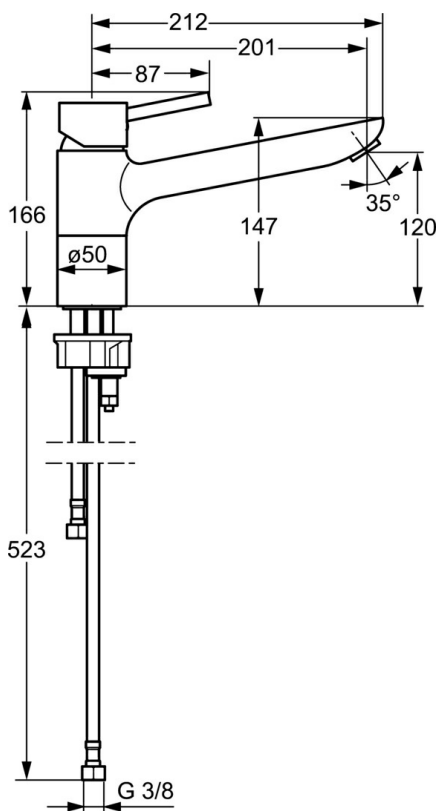

EAN: 4015474261235
static.hansa.com/52592207

- Kuchyňa
- Jednopáková, Ventil pre umývačku riadu alebo práčku
- Stojanková
- Chróm
- CASCADE® - aerátor
- Mechanický uzatvárací ventil pre pripojenie umývačky riadu alebo práčky
- Páka so symbolom teplej a studenej vody, Pin - tyčinková páka, Jedna ovládací páka / rukoväť
- Flexibilné pripojovacie hadičky
- Telo batérie z mosadze DZR

Technické údaje

Technické vlastnosti

Veľkosť DN (menovitý rozmer)	DN15
Dodávka teplej vody	max. +70°C
Pracovný tlak	0.5-10 bar
Spojovacia veľkosť	G3/8
Dĺžka / Výška	201 mm
Materiál	Mosadz

Predpisy

Norma EN	EN 817
----------	---------------

Náhradné diely

SP52592203

	Názov	Kód
1	Ovládacia rukoväť	59913903
1	Ovládacia rukoväť	59914629
1.1	Skrutka, M5x8, SW2.5	59904755
1.3	Záslepka Sívá	59912112
2	Krytka, 33x3 mm	59912504
3	Prítlačná matica, M37x1, AF30 Ukončené	59912111
4	Kartuš, 3.5 Eco	59912324
4	Kartuš, 3.5 Classic	59913075
4.1	Temperature adjustment limiter	59912325
4.3	O-kružok, d 28.24x2.62 Ukončené	59912590
4.4	O-kružok, d 10.10x1.60 Ukončené	59905072
5.1	Tesnenie sada	1001264V
5.1	Tesnenie sada Ukončené	59913968
5.3	O-kružok, d 34x1.5	59913975
5.4	Gumové tesnenie	59914591
5.5	Podložka	59910008
5.6		59904765
5.7	Skrutka, M8x1, SW13	59904766
5.9	Flexibilná hadička, L=550, G3/8-M8x1	59913969
5.10	O-kružok, 6x1.4	59913266
5.11	Tesnenie, 9.5x14.4x2	59912551
5.12	Upevňovací set	59910749
5.13	Upevňovacia skrutka, M8x1, L=140	59912474
5.14	Pripájacie hadičky, M8x1, G3/8, L=370 Ukončené	59913974
6	Výtokové rameno Ukončené	59914061
7	Aerator, M24x1 STD HC A	59902366
9	Rukoväť Ukončené	59913977
9.1	Sedlo, G3/8	59913260
9.2	Adaptér Biela	59910235
9.3	Spojovacie potrubie Ukončené	59913976
10	Connector nipple, G3/4xG3/8 Ukončené	59910940
N.I.	Kľúč, SW30/34	59912108