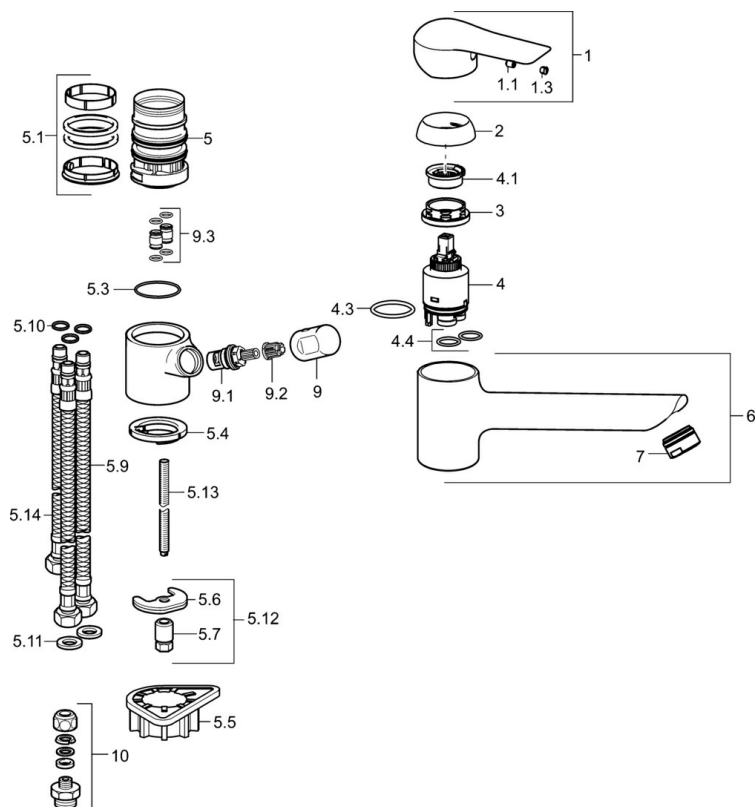

EAN: 4015474261235
static.hansa.com/52592207

- Kuchyňa
- Jednopáková, Ventil pre umývačku riadu alebo práčku
- Stojanková
- Chróm
- CASCADE® - aerátor
- Mechanický uzatvárací ventil pre pripojenie umývačky riadu alebo práčky
- Páka so symbolom teplej a studenej vody, Pin - tyčinková páka, Jedna ovládací páka / rukoväť
- Flexibilné pripojovacie hadičky
- Telo batérie z mosadze DZR

Technické údaje

Technické vlastnosti

Veľkosť DN (menovitý rozmer)	DN15
Dodávka teplej vody	max. +70°C
Pracovný tlak	0.5-10 bar
Spojovacia veľkosť	G3/8
Dĺžka / Výška	201 mm
Materiál	Mosadz

Predpisy

Norma EN	EN 817
----------	---------------

Náhradné diely

SP52592203

	Názov	Kód
1	Ovládacia rukoväť	59913903
1	Ovládacia rukoväť	59914629
1.1	Skrutka, M5x8, SW2.5	59904755
1.3	Záslepka Sívá	59912112
2	Krytka, 33x3 mm	59912504
3	Prítlačná matica, M37x1, AF30 Ukončené	59912111
4	Kartuš, 3.5 Eco	59912324
4	Kartuš, 3.5 Classic	59913075
4.1	Temperature adjustment limiter	59912325
4.3	O-kružok, d 28.24x2.62 Ukončené	59912590
4.4	O-kružok, d 10.10x1.60 Ukončené	59905072
5.1	Tesnenie sada	1001264V
5.1	Tesnenie sada Ukončené	59913968
5.3	O-kružok, d 34x1.5	59913975
5.4	Gumové tesnenie	59914591
5.5	Podložka	59910008
5.6		59904765
5.7	Skrutka, M8x1, SW13	59904766
5.9	Flexibilná hadička, L=550, G3/8-M8x1	59913969
5.10	O-kružok, 6x1.4	59913266
5.11	Tesnenie, 9.5x14.4x2	59912551
5.12	Upevňovací set	59910749
5.13	Upevňovacia skrutka, M8x1, L=140	59912474
5.14	Pripájacie hadičky, M8x1, G3/8, L=370 Ukončené	59913974
6	Výtokové rameno Ukončené	59914061
7	Aerator, M24x1 STD HC A	59902366
9	Rukoväť Ukončené	59913977
9.1	Sedlo, G3/8	59913260
9.2	Adaptér Biela	59910235
9.3	Spojovacie potrubie Ukončené	59913976
10	Connector nipple, G3/4xG3/8 Ukončené	59910940
N.I.	Kľúč, SW30/34	59912108