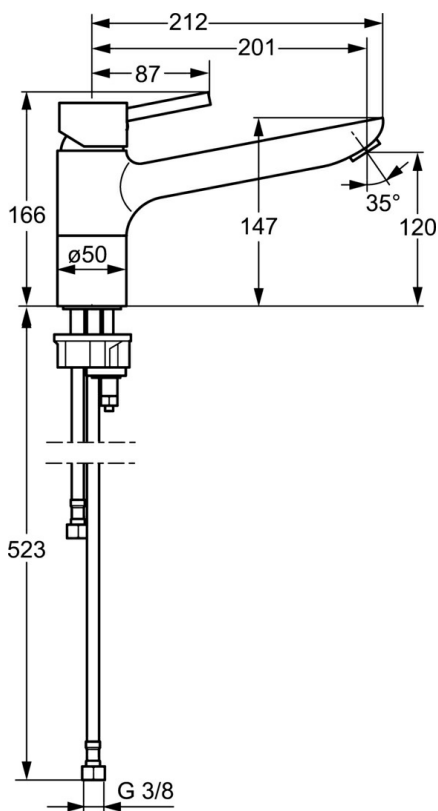

EAN: 4015474261235
static.hansa.com/52592207

- Keuken
- Eengreeps, Vaatwasventiel
- Wastafelmontage
- Chroom
- CASCADE® mousseur
- Mechanische stopkraan voor vaatwasser
- Hendel met warm-koud-aanduiding, Pinhendel, Eengreeps bediend
- Flexibele aansluitslang(en)
- Kraanhuis gemaakt van DZR messing

Technische gegevens

Technische eigenschappen

DN-maat	DN15
Warmwatertoevoer	max. +70°C
Werkdruk	0.5-10 bar
Aansluitmaat	G3/8
Lengte / Hoogte	201 mm
Materiaal	brass

Voorschriften

EN-norm	EN 817
---------	---------------

Reserveonderdelen

SP52592203

	Naam	Code
1	Hendel Chroom	59913903
1	Hendel Chroom	59914629
1.1	Schroef, M5x8, SW2.5	59904755
1.3	Sierdop Grijs	59912112
2	Kap, 33x3 mm Chroom	59912504
3	Schroefring, M37x1, AF30 Stopgezet	59912111
4	Binnenwerk, 3.5 Eco	59912324
4	Binnenwerk, 3.5 Classic	59913075
4.1	Temperature adjustment limiter	59912325
4.3	O-ring, d 28.24x2.62 Stopgezet	59912590
4.4	O-ring, d 10.10x1.60 Stopgezet	59905072
5.1	Dichting	1001264V
5.1	Dichting Stopgezet	59913968
5.3	O-ring, d 34x1.5	59913975
5.4	Wasser	59914591
5.5	Verstevigingsplaat	59910008
5.6	Fixing plate	59904765
5.7	Schroef, M8x1, SW13	59904766
5.9	Flexibele aansluitingen, L=550, G3/8-M8x1	59913969
5.10	O-ring, 6x1.4	59913266
5.11	Dichting, 9.5x14.4x2	59912551
5.12	Bevestigingsset	59910749
5.13	Bevestigingsschroeven, M8x1, L=140	59912474
5.14	Slangen, M8x1, G3/8, L=370 Stopgezet	59913974
6	Uitloop Chroom Stopgezet	59914061
7	Mousseur, M24x1 STD HC A Chroom	59902366
9	Hendel Chroom Stopgezet	59913977
9.1	Binnenwerk, G3/8	59913260
9.2	Adapter Wit	59910235
9.3	Koppelingsbuisdeel Stopgezet	59913976
10	Connector nipple, G3/4xG3/8 Stopgezet	59910940
N.I.	Sleutel, SW30/34	59912108