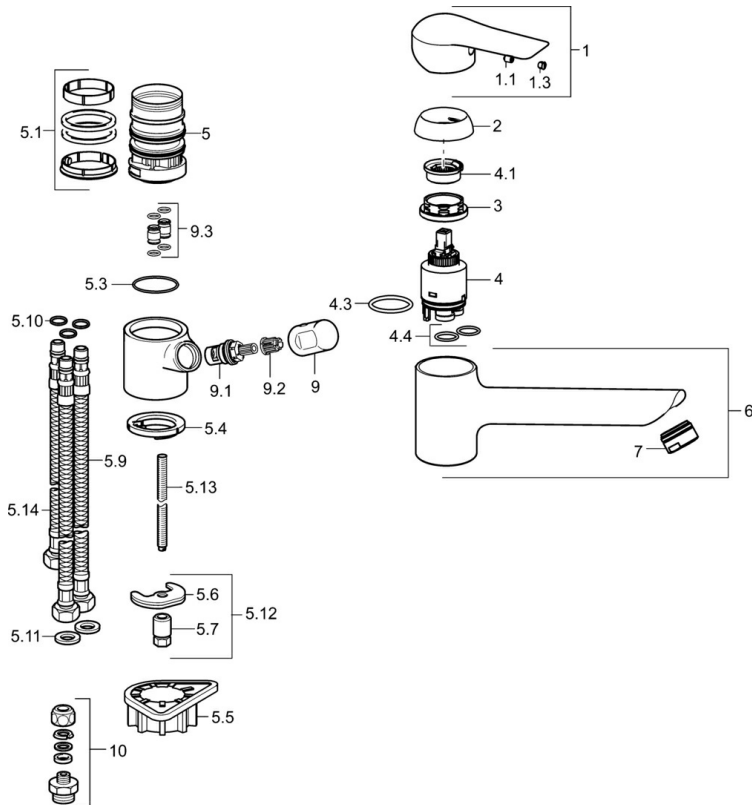

EAN: 4015474261235
static.hansa.com/52592207

- Keuken
- Eengreeps, Vaatwasventiel
- Wastafelmontage
- Chroom
- CASCADE® mousseur
- Mechanische stopkraan voor vaatwasser
- Hendel met warm-koud-aanduiding, Pinhendel, Eengreeps bediend
- Flexibele aansluitslang(en)
- Kraanhuis gemaakt van DZR messing

Technische gegevens

Technische eigenschappen

DN-maat	DN15
Warmwatertoevoer	max. +70°C
Werkdruk	0.5-10 bar
Aansluitmaat	G3/8
Lengte / Hoogte	201 mm
Materiaal	brass

Voorschriften

EN-norm	EN 817
---------	---------------

Reserveonderdelen

SP52592203

	Naam	Code
1	Hendel Chroom	59913903
1	Hendel Chroom	59914629
1.1	Schroef, M5x8, SW2.5	59904755
1.3	Sierdop Grijs	59912112
2	Kap, 33x3 mm Chroom	59912504
3	Schroefring, M37x1, AF30 Stopgezet	59912111
4	Binnenwerk, 3.5 Eco	59912324
4	Binnenwerk, 3.5 Classic	59913075
4.1	Temperature adjustment limiter	59912325
4.3	O-ring, d 28.24x2.62 Stopgezet	59912590
4.4	O-ring, d 10.10x1.60 Stopgezet	59905072
5.1	Dichting	1001264V
5.1	Dichting Stopgezet	59913968
5.3	O-ring, d 34x1.5	59913975
5.4	Wasser	59914591
5.5	Verstevigingsplaat	59910008
5.6	Fixing plate	59904765
5.7	Schroef, M8x1, SW13	59904766
5.9	Flexibele aansluitingen, L=550, G3/8-M8x1	59913969
5.10	O-ring, 6x1.4	59913266
5.11	Dichting, 9.5x14.4x2	59912551
5.12	Bevestigingsset	59910749
5.13	Bevestigingsschroeven, M8x1, L=140	59912474
5.14	Slangen, M8x1, G3/8, L=370 Stopgezet	59913974
6	Uitloop Chroom Stopgezet	59914061
7	Mousseur, M24x1 STD HC A Chroom	59902366
9	Hendel Chroom Stopgezet	59913977
9.1	Binnenwerk, G3/8	59913260
9.2	Adapter Wit	59910235
9.3	Koppelingsbuisdeel Stopgezet	59913976
10	Connector nipple, G3/4xG3/8 Stopgezet	59910940
N.I.	Sleutel, SW30/34	59912108