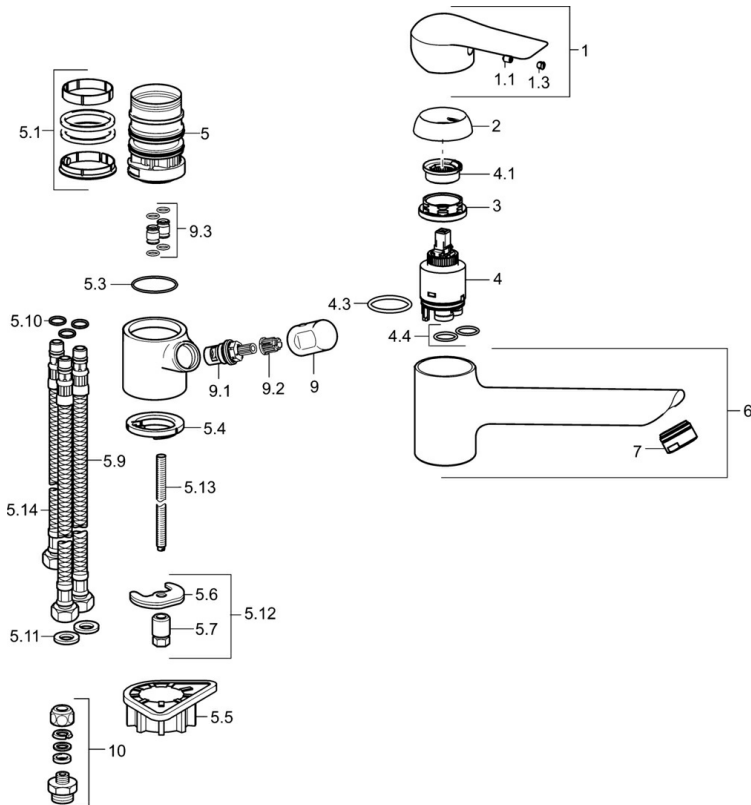

EAN: 4015474261235
static.hansa.com/52592207

- Cucina
- Monocomando, Valvola per lavastoviglie
- Montaggio d'appoggio
- Cromo
- Rompigetto Standard
- Valvola per lavastoviglie
- Leva con simbolo F+C, Leva pin, Leva/Manopola monocomando
- Collegamento con flessibili
- Ottone DZR

Dati tecnici

Caratteristiche tecniche

Misura DN (dimensione nominale)	DN15
Fornitura di acqua calda	max. +70°C
Pressione di esercizio	0.5-10 bar
Misura della connessione	G3/8
Lunghezza / altezza	201 mm
Materiale	Ottone

Norme

Standard EN	EN 817
-------------	---------------

Parti di ricambio

SP52592203

	Nome	Codice
1	Leva Cromo	59913903
1	Leva Cromo	59914629
1.1	Screw, M5x8, SW2.5	59904755
1.3	Tappo Grigio	59912112
2	Cappuccio, 33x3 mm Cromo	59912504
3	Dado di fissaggio, M37x1, AF30 Fuori produzione	59912111
4	Cartuccia, 3.5 Eco	59912324
4	Cartuccia, 3.5 Classic	59913075
4.1	Temperature adjustment limiter	59912325
4.3	O-ring, d 28.24x2.62 Fuori produzione	59912590
4.4	O-ring, d 10.10x1.60 Fuori produzione	59905072
5.1	Kit di guarnizione	1001264V
5.1	Kit di guarnizione Fuori produzione	59913968
5.3	O-ring, d 34x1.5	59913975
5.4	Rondella	59914591
5.5	Base per fissaggio	59910008
5.6	Fixing plate	59904765
5.7	Screw, M8x1, SW13	59904766
5.9	Cannette flessibili, L=550, G3/8-M8x1	59913969
5.10	O-ring, 6x1.4	59913266
5.11	Giunto, 9.5x14.4x2	59912551
5.12	Set di fissaggio	59910749
5.13	Viti di fissaggio, M8x1, L=140	59912474
5.14	Tubo flessibile, M8x1, G3/8, L=370 Fuori produzione	59913974
6	Bocca Cromo Fuori produzione	59914061
7	Aereatore, M24x1 STD HC A Cromo	59902366
9	Maniglia Cromo Fuori produzione	59913977
9.1	Vitone , G3/8	59913260
9.2	Adapter Bianco	59910235
9.3	Tubo di accoppiamento Fuori produzione	59913976
10	Connector nipple, G3/4xG3/8 Fuori produzione	59910940
N.I.	Chiave, SW30/34	59912108