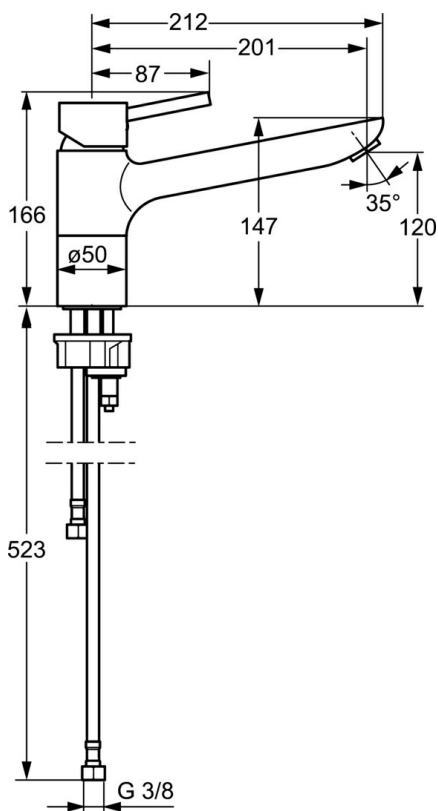

EAN: 4015474261235
static.hansa.com/52592207

- Cucina
- Monocomando, Valvola per lavastoviglie
- Montaggio d'appoggio
- Cromo
- Rompigetto Standard
- Valvola per lavastoviglie
- Leva con simbolo F+C, Leva pin, Leva/Manopola monocomando
- Collegamento con flessibili
- Ottone DZR

Dati tecnici

Caratteristiche tecniche

Misura DN (dimensione nominale)	DN15
Fornitura di acqua calda	max. +70°C
Pressione di esercizio	0.5-10 bar
Misura della connessione	G3/8
Lunghezza / altezza	201 mm
Materiale	Ottone

Norme

Standard EN	EN 817
-------------	---------------

Parti di ricambio

SP52592203

	Nome	Codice
1	Leva Cromo	59913903
1	Leva Cromo	59914629
1.1	Screw, M5x8, SW2.5	59904755
1.3	Tappo Grigio	59912112
2	Cappuccio, 33x3 mm Cromo	59912504
3	Dado di fissaggio, M37x1, AF30 Fuori produzione	59912111
4	Cartuccia, 3.5 Eco	59912324
4	Cartuccia, 3.5 Classic	59913075
4.1	Temperature adjustment limiter	59912325
4.3	O-ring, d 28.24x2.62 Fuori produzione	59912590
4.4	O-ring, d 10.10x1.60 Fuori produzione	59905072
5.1	Kit di guarnizione	1001264V
5.1	Kit di guarnizione Fuori produzione	59913968
5.3	O-ring, d 34x1.5	59913975
5.4	Rondella	59914591
5.5	Base per fissaggio	59910008
5.6	Fixing plate	59904765
5.7	Screw, M8x1, SW13	59904766
5.9	Cannette flessibili, L=550, G3/8-M8x1	59913969
5.10	O-ring, 6x1.4	59913266
5.11	Giunto, 9.5x14.4x2	59912551
5.12	Set di fissaggio	59910749
5.13	Viti di fissaggio, M8x1, L=140	59912474
5.14	Tubo flessibile, M8x1, G3/8, L=370 Fuori produzione	59913974
6	Bocca Cromo Fuori produzione	59914061
7	Aereatore, M24x1 STD HC A Cromo	59902366
9	Maniglia Cromo Fuori produzione	59913977
9.1	Vitone , G3/8	59913260
9.2	Adapter Bianco	59910235
9.3	Tubo di accoppiamento Fuori produzione	59913976
10	Connector nipple, G3/4xG3/8 Fuori produzione	59910940
N.I.	Chiave, SW30/34	59912108