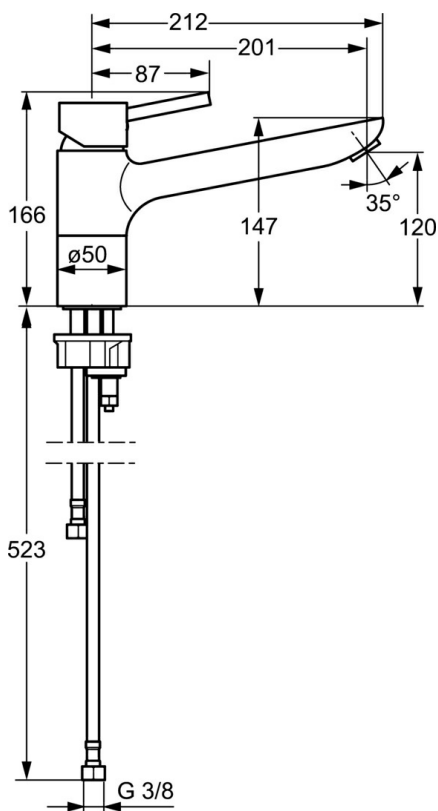

EAN: 4015474261235
static.hansa.com/52592207

- Kuchyně
- Jednopáková, Ventil pro pračku nebo myčku
- Stojánková
- Chrom
- CASCADE® aerátor
- Mechanický uzavírací ventil pro připojení myčky nebo pračky
- Páka se symboly teplé a studené vody, Pin - ovládací páka s tyčinkou, jedna ovládací páka / rukojeť
- Flexibilní připojovací hadice
- Tělo baterie z mosazi DZR

Technické údaje

Technické vlastnosti

Velikost DN (jmenovitý rozměr)	DN15
Zdroj teplé vody	max. +70°C
Pracovní tlak	0.5-10 bar
Velikost přípojky	G3/8
Délka/výška	201 mm
Materiál	Mosaz

Předpisy

Norma EN	EN 817
----------	---------------

Náhradní díly

SP52592203

	Název	Kód
1	Páka	59913903
1	Páka	59914629
1.1	Šroub, M5x8, SW2.5	59904755
1.3	Záslepka Šedá	59912112
2	Krytka, 33x3 mm	59912504
3	Upevňovací matice, M37x1, AF30 Ukončeno	59912111
4	Kartuše, 3.5 Eco	59912324
4	Kartuše, 3.5 Classic	59913075
4.1	Temperature adjustment limiter	59912325
4.3	O-kroužek, d 28.24x2.62 Ukončeno	59912590
4.4	O-kroužek, d 10.10x1.60 Ukončeno	59905072
5.1	Těsnící sada	1001264V
5.1	Těsnící sada Ukončeno	59913968
5.3	O-kroužek, d 34x1.5	59913975
5.4	Těsnění	59914591
5.5	Upevňovací destička	59910008
5.6	Upevňovací deska	59904765
5.7	Šroub, M8x1, SW13	59904766
5.9	Flexibilní hadička, L=550, G3/8-M8x1	59913969
5.10	O-kroužek, 6x1.4	59913266
5.11	Těsnění, 9.5x14.4x2	59912551
5.12	Upevňovací set	59910749
5.13	Upevňovací šroub, M8x1, L=140	59912474
5.14	Hadice, M8x1, G3/8, L=370 Ukončeno	59913974
6	Výtokové rameno Ukončeno	59914061
7	Aerator, M24x1 STD HC A	59902366
9	Ovládací páka Ukončeno	59913977
9.1	Vršek, G3/8	59913260
9.2	Adaptér Bílá	59910235
9.3	Šroubení Ukončeno	59913976
10	Connector nipple, G3/4xG3/8 Ukončeno	59910940
N.I.	Klíč, SW30/34	59912108