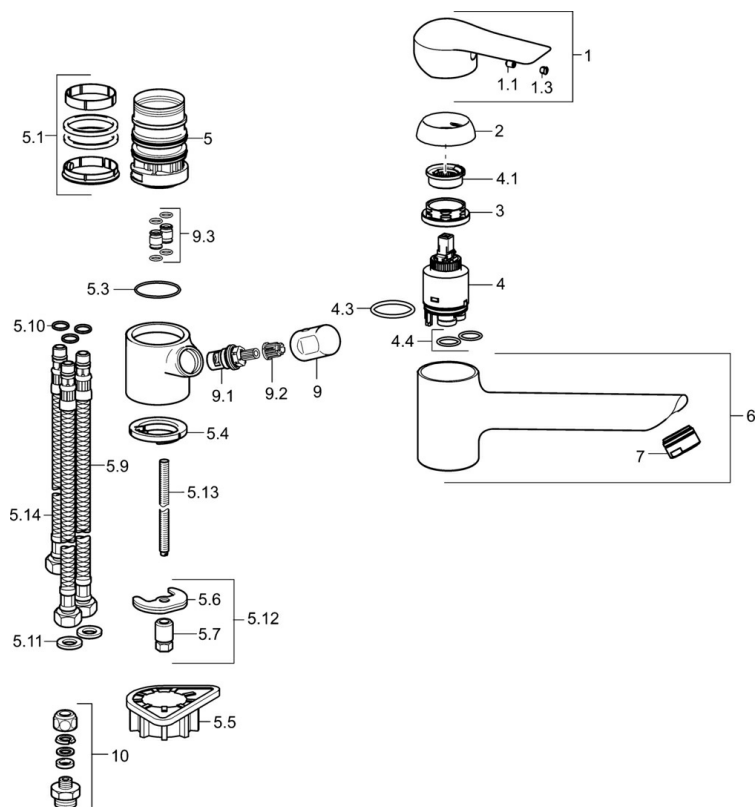

EAN: 4015474261235
static.hansa.com/52592207

- Kuchyně
- Jednopáková, Ventil pro pračku nebo myčku
- Stojánková
- Chrom
- CASCADE® aerátor
- Mechanický uzavírací ventil pro připojení myčky nebo pračky
- Páka se symboly teplé a studené vody, Pin - ovládací páka s tyčinkou, jedna ovládací páka / rukojeť
- Flexibilní připojovací hadice
- Tělo baterie z mosazi DZR

Technické údaje

Technické vlastnosti

Velikost DN (jmenovitý rozměr)	DN15
Zdroj teplé vody	max. +70°C
Pracovní tlak	0.5-10 bar
Velikost přípojky	G3/8
Délka/výška	201 mm
Materiál	Mosaz

Předpisy

Norma EN	EN 817
----------	---------------

Náhradní díly

SP52592203

	Název	Kód
1	Páka	59913903
1	Páka	59914629
1.1	Šroub, M5x8, SW2.5	59904755
1.3	Záslepka Šedá	59912112
2	Krytka, 33x3 mm	59912504
3	Upevňovací matice, M37x1, AF30 Ukončeno	59912111
4	Kartuše, 3.5 Eco	59912324
4	Kartuše, 3.5 Classic	59913075
4.1	Temperature adjustment limiter	59912325
4.3	O-kroužek, d 28.24x2.62 Ukončeno	59912590
4.4	O-kroužek, d 10.10x1.60 Ukončeno	59905072
5.1	Těsnící sada	1001264V
5.1	Těsnící sada Ukončeno	59913968
5.3	O-kroužek, d 34x1.5	59913975
5.4	Těsnění	59914591
5.5	Upevňovací destička	59910008
5.6	Upevňovací deska	59904765
5.7	Šroub, M8x1, SW13	59904766
5.9	Flexibilní hadička, L=550, G3/8-M8x1	59913969
5.10	O-kroužek, 6x1.4	59913266
5.11	Těsnění, 9.5x14.4x2	59912551
5.12	Upevňovací set	59910749
5.13	Upevňovací šroub, M8x1, L=140	59912474
5.14	Hadice, M8x1, G3/8, L=370 Ukončeno	59913974
6	Výtokové rameno Ukončeno	59914061
7	Aerator, M24x1 STD HC A	59902366
9	Ovládací páka Ukončeno	59913977
9.1	Vršek, G3/8	59913260
9.2	Adaptér Bílá	59910235
9.3	Šroubení Ukončeno	59913976
10	Connector nipple, G3/4xG3/8 Ukončeno	59910940
N.I.	Klíč, SW30/34	59912108