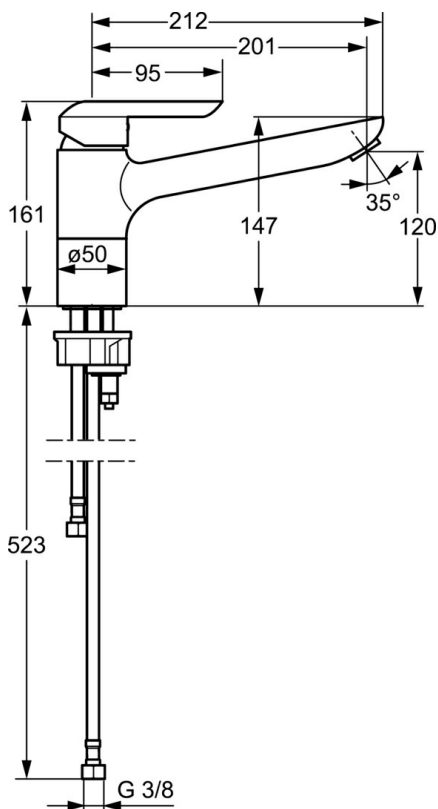

EAN: 4015474261242
static.hansa.com/52592203

- Kuchyňa
- Jednopáková, Ventil pre umývačku riadu alebo práčku
- Stojanková
- Chróm
- CASCADE® - aerátor
- Mechanický uzatvárací ventil pre pripojenie umývačky riadu alebo práčky
- Páka so symbolom teplej a studenej vody, Jedna ovládací páka / rukoväť
- Flexibilné pripojovacie hadičky
- Telo batérie z mosadze DZR

Technické údaje

Technické vlastnosti

Veľkosť DN (menovitý rozmer)	DN15
Dodávka teplej vody	max. +70°C
Pracovný tlak	0.5-10 bar
Spojovacia veľkosť	G3/8
Dĺžka / Výška	201 mm
Materiál	Mosadz

Predpisy

Norma EN	EN 817
----------	---------------

Náhradné diely

SP52592203

	Názov	Kód
1	Ovládacia rukoväť	59913903
1	Ovládacia rukoväť	59914629
1.1	Skrutka, M5x8, SW2.5	59904755
1.3	Záslepka Sívá	59912112
2	Krytka, 33x3 mm	59912504
3	Prítlačná matica, M37x1, AF30 Ukončené	59912111
4	Kartuš, 3.5 Eco	59912324
4	Kartuš, 3.5 Classic	59913075
4.1	Temperature adjustment limiter	59912325
4.3	O-kružok, d 28.24x2.62 Ukončené	59912590
4.4	O-kružok, d 10.10x1.60 Ukončené	59905072
5.1	Tesnenie sada	1001264V
5.1	Tesnenie sada Ukončené	59913968
5.3	O-kružok, d 34x1.5	59913975
5.4	Gumové tesnenie	59914591
5.5	Podložka	59910008
5.6		59904765
5.7	Skrutka, M8x1, SW13	59904766
5.9	Flexibilná hadička, L=550, G3/8-M8x1	59913969
5.10	O-kružok, 6x1.4	59913266
5.11	Tesnenie, 9.5x14.4x2	59912551
5.12	Upevňovací set	59910749
5.13	Upevňovacia skrutka, M8x1, L=140	59912474
5.14	Pripájacie hadičky, M8x1, G3/8, L=370 Ukončené	59913974
6	Výtokové rameno Ukončené	59914061
7	Aerator, M24x1 STD HC A	59902366
9	Rukoväť Ukončené	59913977
9.1	Sedlo, G3/8	59913260
9.2	Adaptér Biela	59910235
9.3	Spojovacie potrubie Ukončené	59913976
10	Connector nipple, G3/4xG3/8 Ukončené	59910940
N.I.	Kľúč, SW30/34	59912108