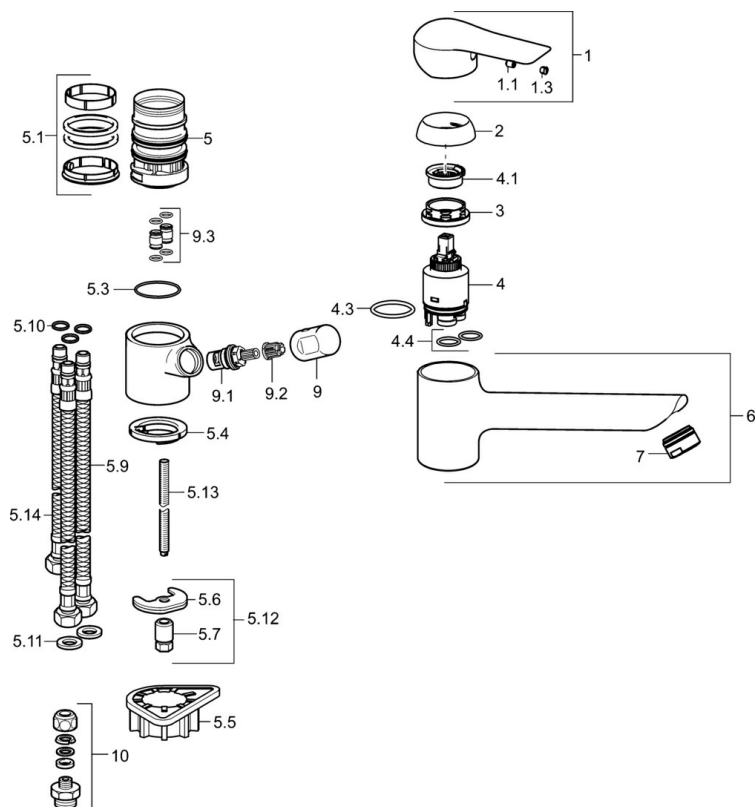

EAN: 4015474261242
static.hansa.com/52592203

- Kuchyňa
- Jednopáková, Ventil pre umývačku riadu alebo práčku
- Stojanková
- Chróm
- CASCADE® - aerátor
- Mechanický uzatvárací ventil pre pripojenie umývačky riadu alebo práčky
- Páka so symbolom teplej a studenej vody, Jedna ovládací páka / rukoväť
- Flexibilné pripojovacie hadičky
- Telo batérie z mosadze DZR

Technické údaje

Technické vlastnosti

Veľkosť DN (menovitý rozmer)	DN15
Dodávka teplej vody	max. +70°C
Pracovný tlak	0.5-10 bar
Spojovacia veľkosť	G3/8
Dĺžka / Výška	201 mm
Materiál	Mosadz

Predpisy

Norma EN	EN 817
----------	---------------

Náhradné diely

SP52592203

	Názov	Kód
1	Ovládacia rukoväť	59913903
1	Ovládacia rukoväť	59914629
1.1	Skrutka, M5x8, SW2.5	59904755
1.3	Záslepka Sívá	59912112
2	Krytka, 33x3 mm	59912504
3	Prítlačná matica, M37x1, AF30 Ukončené	59912111
4	Kartuš, 3.5 Eco	59912324
4	Kartuš, 3.5 Classic	59913075
4.1	Temperature adjustment limiter	59912325
4.3	O-kružok, d 28.24x2.62 Ukončené	59912590
4.4	O-kružok, d 10.10x1.60 Ukončené	59905072
5.1	Tesnenie sada	1001264V
5.1	Tesnenie sada Ukončené	59913968
5.3	O-kružok, d 34x1.5	59913975
5.4	Gumové tesnenie	59914591
5.5	Podložka	59910008
5.6		59904765
5.7	Skrutka, M8x1, SW13	59904766
5.9	Flexibilná hadička, L=550, G3/8-M8x1	59913969
5.10	O-kružok, 6x1.4	59913266
5.11	Tesnenie, 9.5x14.4x2	59912551
5.12	Upevňovací set	59910749
5.13	Upevňovacia skrutka, M8x1, L=140	59912474
5.14	Pripájacie hadičky, M8x1, G3/8, L=370 Ukončené	59913974
6	Výtokové rameno Ukončené	59914061
7	Aerator, M24x1 STD HC A	59902366
9	Rukoväť Ukončené	59913977
9.1	Sedlo, G3/8	59913260
9.2	Adaptér Biela	59910235
9.3	Spojovacie potrubie Ukončené	59913976
10	Connector nipple, G3/4xG3/8 Ukončené	59910940
N.I.	Kľúč, SW30/34	59912108