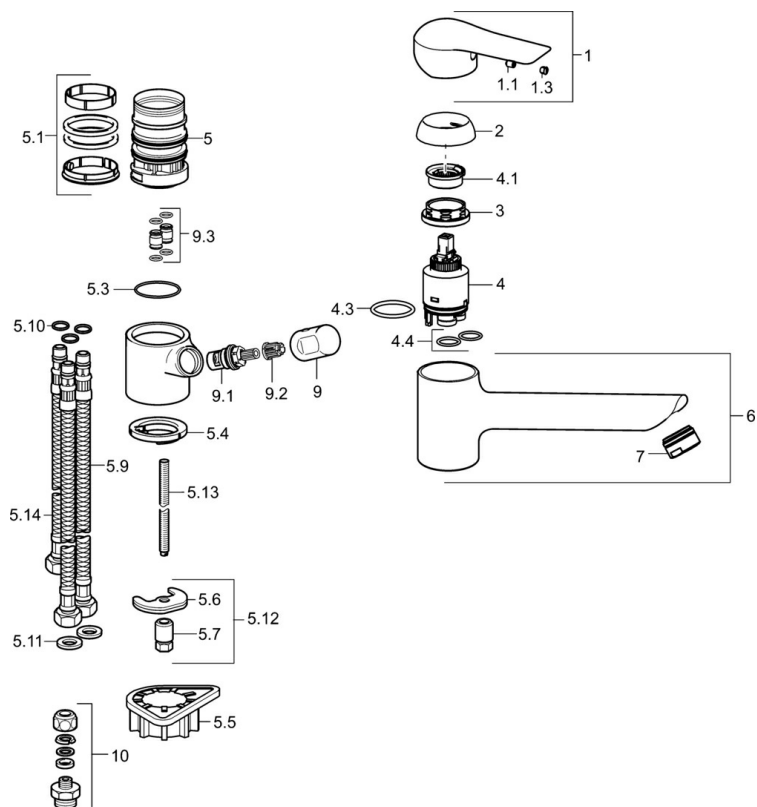

EAN: 4015474261242
static.hansa.com/52592203

- Cucina
- Monocomando, Valvola per lavastoviglie
- Montaggio d'appoggio
- Cromo
- Rompigetto Standard
- Valvola per lavastoviglie
- Leva con simbolo F+C, Leva/Manopola monocomando
- Collegamento con flessibili
- Ottone DZR

Dati tecnici

Caratteristiche tecniche

Misura DN (dimensione nominale)	DN15
Fornitura di acqua calda	max. +70°C
Pressione di esercizio	0.5-10 bar
Misura della connessione	G3/8
Lunghezza / altezza	201 mm
Materiale	Ottone

Norme

Standard EN	EN 817
-------------	---------------

Parti di ricambio

SP52592203

	Nome	Codice
1	Leva Cromo	59913903
1	Leva Cromo	59914629
1.1	Screw, M5x8, SW2.5	59904755
1.3	Tappo Grigio	59912112
2	Cappuccio, 33x3 mm Cromo	59912504
3	Dado di fissaggio, M37x1, AF30 Fuori produzione	59912111
4	Cartuccia, 3.5 Eco	59912324
4	Cartuccia, 3.5 Classic	59913075
4.1	Temperature adjustment limiter	59912325
4.3	O-ring, d 28.24x2.62 Fuori produzione	59912590
4.4	O-ring, d 10.10x1.60 Fuori produzione	59905072
5.1	Kit di guarnizione	1001264V
5.1	Kit di guarnizione Fuori produzione	59913968
5.3	O-ring, d 34x1.5	59913975
5.4	Rondella	59914591
5.5	Base per fissaggio	59910008
5.6	Fixing plate	59904765
5.7	Screw, M8x1, SW13	59904766
5.9	Cannette flessibili, L=550, G3/8-M8x1	59913969
5.10	O-ring, 6x1.4	59913266
5.11	Giunto, 9.5x14.4x2	59912551
5.12	Set di fissaggio	59910749
5.13	Viti di fissaggio, M8x1, L=140	59912474
5.14	Tubo flessibile, M8x1, G3/8, L=370 Fuori produzione	59913974
6	Bocca Cromo Fuori produzione	59914061
7	Aereatore, M24x1 STD HC A Cromo	59902366
9	Maniglia Cromo Fuori produzione	59913977
9.1	Vitone , G3/8	59913260
9.2	Adapter Bianco	59910235
9.3	Tubo di accoppiamento Fuori produzione	59913976
10	Connector nipple, G3/4xG3/8 Fuori produzione	59910940
N.I.	Chiave, SW30/34	59912108