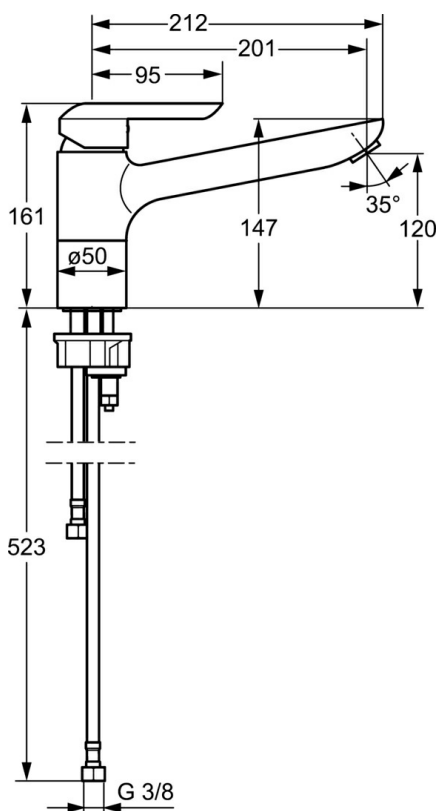

EAN: 4015474261242
static.hansa.com/52592203

- Cucina
- Monocomando, Valvola per lavastoviglie
- Montaggio d'appoggio
- Cromo
- Rompigetto Standard
- Valvola per lavastoviglie
- Leva con simbolo F+C, Leva/Manopola monocomando
- Collegamento con flessibili
- Ottone DZR

Dati tecnici

Caratteristiche tecniche

Misura DN (dimensione nominale)	DN15
Fornitura di acqua calda	max. +70°C
Pressione di esercizio	0.5-10 bar
Misura della connessione	G3/8
Lunghezza / altezza	201 mm
Materiale	Ottone

Norme

Standard EN	EN 817
-------------	---------------

Parti di ricambio

SP52592203

	Nome	Codice
1	Leva Cromo	59913903
1	Leva Cromo	59914629
1.1	Screw, M5x8, SW2.5	59904755
1.3	Tappo Grigio	59912112
2	Cappuccio, 33x3 mm Cromo	59912504
3	Dado di fissaggio, M37x1, AF30 Fuori produzione	59912111
4	Cartuccia, 3.5 Eco	59912324
4	Cartuccia, 3.5 Classic	59913075
4.1	Temperature adjustment limiter	59912325
4.3	O-ring, d 28.24x2.62 Fuori produzione	59912590
4.4	O-ring, d 10.10x1.60 Fuori produzione	59905072
5.1	Kit di guarnizione	1001264V
5.1	Kit di guarnizione Fuori produzione	59913968
5.3	O-ring, d 34x1.5	59913975
5.4	Rondella	59914591
5.5	Base per fissaggio	59910008
5.6	Fixing plate	59904765
5.7	Screw, M8x1, SW13	59904766
5.9	Cannette flessibili, L=550, G3/8-M8x1	59913969
5.10	O-ring, 6x1.4	59913266
5.11	Giunto, 9.5x14.4x2	59912551
5.12	Set di fissaggio	59910749
5.13	Viti di fissaggio, M8x1, L=140	59912474
5.14	Tubo flessibile, M8x1, G3/8, L=370 Fuori produzione	59913974
6	Bocca Cromo Fuori produzione	59914061
7	Aereatore, M24x1 STD HC A Cromo	59902366
9	Maniglia Cromo Fuori produzione	59913977
9.1	Vitone , G3/8	59913260
9.2	Adapter Bianco	59910235
9.3	Tubo di accoppiamento Fuori produzione	59913976
10	Connector nipple, G3/4xG3/8 Fuori produzione	59910940
N.I.	Chiave, SW30/34	59912108