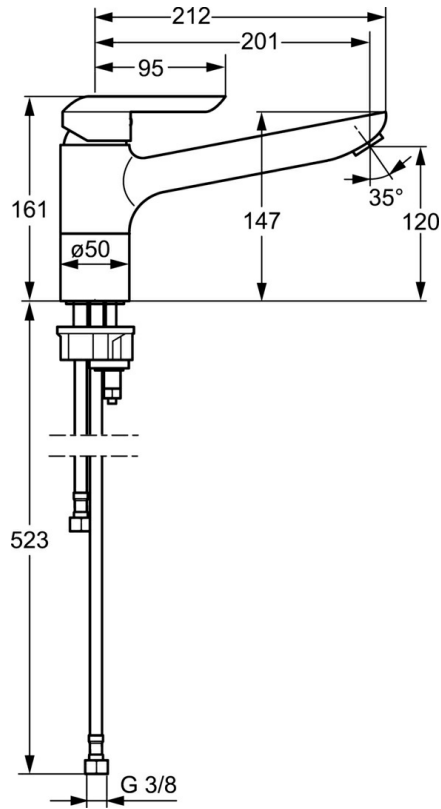

EAN: 4015474261242
static.hansa.com/52592203

- Küche
- Einhebelmischer, Spülmaschinenventil
- Standmontage
- Chrom
- CASCADE® Strahlregler
- Geräteabsper Ventil, mechanisch
- Hebel mit W+K-Kennzeichnung, Einhandbedienhebel/Griff
- Anschluss über flexible Druckschläuche
- Armaturenkörper aus entzinkungsbeständigem Messing (DZR)

Technische Daten

Technische Eigenschaften

DN-Größe (Nennmaß)	DN15
Warmwasserversorgung	max. +70°C
Arbeitsdruck	0.5-10 bar
Anschlussgröße	G3/8
Länge / Höhe	201 mm
Werkstoff	Messing

Vorschriften

EN Standard	EN 817
-------------	---------------

Ersatzteile

SP52592203

	Name	Art.-Nr.
1	Hebel	59913903
1	Hebel	59914629
1.1	Schraube, M5x8, SW2.5	59904755
1.3	Dekorkappe Grau	59912112
2	Abdeckkappe, 33x3 mm	59912504
3	Spann-Mutter, M37x1, AF30 Ausgelaufen	59912111
4	Kartusche, 3,5 Eco	59912324
4	Kartusche, 3,5 Classic	59913075
4.1	Temperatur-Anschlagring	59912325
4.3	O-Ring, d 28.24x2.62 Ausgelaufen	59912590
4.4	O-Ring, d 10.10x1.60 Ausgelaufen	59905072
5.1	Dichtungskit	1001264V
5.1	Dichtungskit Ausgelaufen	59913968
5.3	O-Ring, d 34x1.5	59913975
5.4	Bodendichtung	59914591
5.5	PVC-Befestigungsplatte	59910008
5.6	Befestigungsplatte	59904765
5.7	Schraube, M8x1, SW13	59904766
5.9	Anschlußschlauch, L=550, G3/8-M8x1	59913969
5.10	O-Ring, 6x1.4	59913266
5.11	Dichtung, 9.5x14.4x2	59912551
5.12	Befestigungssatz	59910749
5.13	Befestigungsschraube, M8x1, L=140	59912474
5.14	Schlauch, M8x1, G3/8, L=370 Ausgelaufen	59913974
6	Auslauf Ausgelaufen	59914061
7	Luftsprudler, M24x1 STD HC A	59902366
9	Griff Ausgelaufen	59913977
9.1	Oberteil, G3/8	59913260
9.2	Adapter Weiss	59910235
9.3	Anschlussrohr Ausgelaufen	59913976
10	Verbindungsniessel, G3/4xG3/8 Ausgelaufen	59910940
N.I.	Schlüssel, SW30/34	59912108