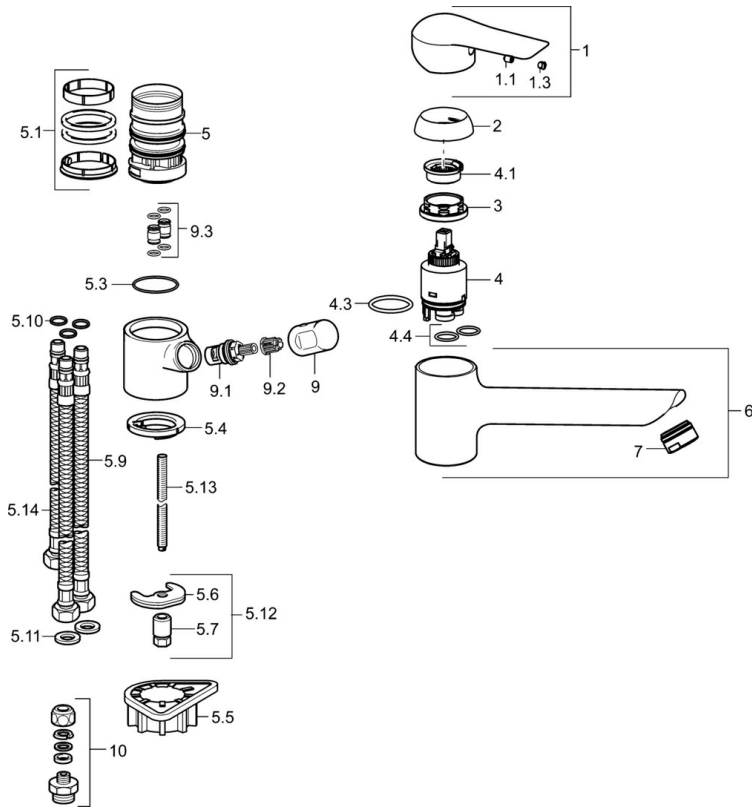

EAN: 4015474261242
static.hansa.com/52592203

- Küche
- Einhebelmischer, Spülmaschinenventil
- Standmontage
- Chrom
- CASCADE® Strahlregler
- Geräteabsper Ventil, mechanisch
- Hebel mit W+K-Kennzeichnung, Einhandbedienhebel/Griff
- Anschluss über flexible Druckschläuche
- Armaturenkörper aus entzinkungsbeständigem Messing (DZR)

Technische Daten

Technische Eigenschaften

DN-Größe (Nennmaß)	DN15
Warmwasserversorgung	max. +70°C
Arbeitsdruck	0.5-10 bar
Anschlussgröße	G3/8
Länge / Höhe	201 mm
Werkstoff	Messing

Vorschriften

EN Standard	EN 817
-------------	---------------

Ersatzteile

SP52592203

	Name	Art.-Nr.
1	Hebel	59913903
1	Hebel	59914629
1.1	Schraube, M5x8, SW2.5	59904755
1.3	Dekorkappe Grau	59912112
2	Abdeckkappe, 33x3 mm	59912504
3	Spann-Mutter, M37x1, AF30 Ausgelaufen	59912111
4	Kartusche, 3,5 Eco	59912324
4	Kartusche, 3,5 Classic	59913075
4.1	Temperatur-Anschlagring	59912325
4.3	O-Ring, d 28.24x2.62 Ausgelaufen	59912590
4.4	O-Ring, d 10.10x1.60 Ausgelaufen	59905072
5.1	Dichtungskit	1001264V
5.1	Dichtungskit Ausgelaufen	59913968
5.3	O-Ring, d 34x1.5	59913975
5.4	Bodendichtung	59914591
5.5	PVC-Befestigungsplatte	59910008
5.6	Befestigungsplatte	59904765
5.7	Schraube, M8x1, SW13	59904766
5.9	Anschlußschlauch, L=550, G3/8-M8x1	59913969
5.10	O-Ring, 6x1.4	59913266
5.11	Dichtung, 9.5x14.4x2	59912551
5.12	Befestigungssatz	59910749
5.13	Befestigungsschraube, M8x1, L=140	59912474
5.14	Schlauch, M8x1, G3/8, L=370 Ausgelaufen	59913974
6	Auslauf Ausgelaufen	59914061
7	Luftsprudler, M24x1 STD HC A	59902366
9	Griff Ausgelaufen	59913977
9.1	Oberteil, G3/8	59913260
9.2	Adapter Weiss	59910235
9.3	Anschlussrohr Ausgelaufen	59913976
10	Verbindungsniessel, G3/4xG3/8 Ausgelaufen	59910940
N.I.	Schlüssel, SW30/34	59912108