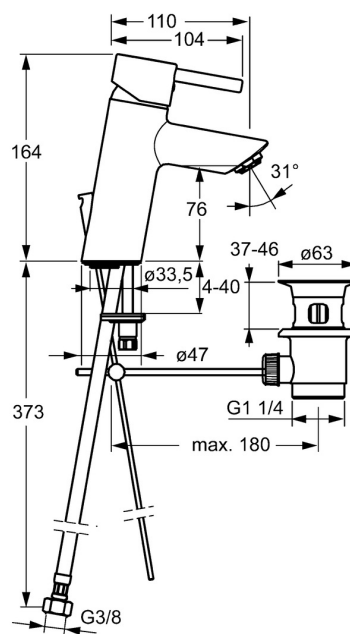

EAN: 4015474257146  
[static.hansa.com/52562277](http://static.hansa.com/52562277)

- Umývadlo
- Jednopáková
- Stojanková
- Chróm
- Pevné výtokové rameno
- PCA® - aerátor s konštantným prietokom vody aj pri kolísaní tlaku
- Páka so symbolom teplej a studenej vody, Pin - tyčinková páka, Jedna ovládacia páka / rukoväť
- Odtoková garnitúra s tiahlom
- Funkcie pre nastavenie maximálnej teploty a prietoku vody, Nastaviteľný obmedzovač teploty vody (súčasť dodávky, možnosť dodatočnej inštalácie)
- $\varnothing$  35 mm keramická kartuša pre ovládanie teploty a prietoku vody
- Flexibilné pripojovacie hadičky
- Telo batérie z mosadze DZR, Montážny systém Rapid

### Technické vlastnosti

Veľkosť DN (menovitý rozmer) **DN15**  
Dodávka teplej vody **max. +70°C**  
Pracovný tlak **0.5-10 bar**  
Spojovacia veľkosť **G3/8**  
Projection **110 mm**  
Spätná klapka (STN EN 1717) **AA**  
Materiál **Mosadz**