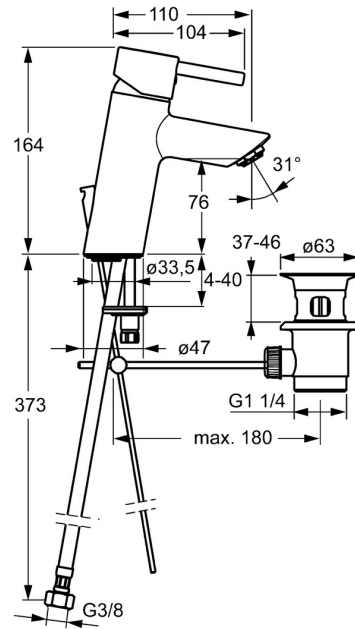

EAN: 4015474257146
static.hansa.com/52562277

- Wastafel
- Eengreeps
- Wastafelmontage
- Chrom
- Vaste uitloop
- PCA® mousseur voor een drukonafhankelijke doorstroom
- Hendel met warm-koud-aanduiding, Pinhendel, Eengreeps bediend
- Afvoergarnituur met trekstang
- Temperatuurbegrenzer, Temperatuurbegrenzer (achteraf instelbaar)
- \varnothing 35 mm keramisch binnenwerk voor debiet en temperatuur instelling
- Flexibele aansluitlang(en)
- Kraanhuis gemaakt van DZR messing, Rapid-montagesysteem

Technische gegevens

Doorstromingseigenschappen

Doorstroomhoeveelheid bij 3 bar (met debietregelaar) **6.0 l/min**

Technische eigenschappen

DN-maat **DN15**
 Warmwatertoevoer **max. +70°C**
 Werkdruk **0.5-10 bar**
 Aansluitmaat **G3/8**
 Projection **110 mm**
 Terugstroom beveiliging (EN1717) **AA**
 Materiaal **brass**