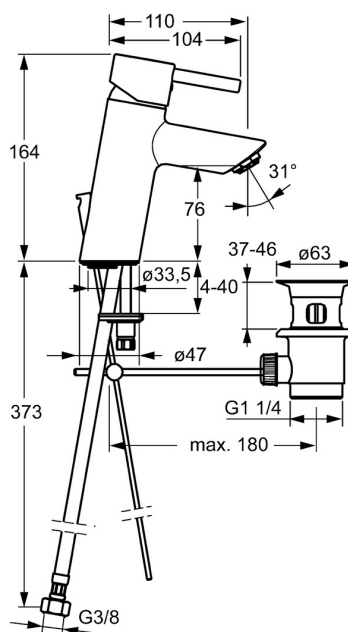

EAN: 4015474257146  
[static.hansa.com/52562277](http://static.hansa.com/52562277)

- Lavabo
- Monocomando
- Montaggio d'appoggio
- Cromo
- Bocca fissa
- PCA® portata costante indipendentemente dalle variazioni di pressione
- Leva con simbolo F+C, Leva pin, Leva/Manopola monocomando
- Piletta di scarico con astina saltarello
- Limitatore di temperatura, Limitatore di temperatura regolabile
- Cartuccia a dischi ceramici  $\varnothing 35\text{mm}$
- Collegamento con flessibili
- Ottone DZR, Sistema di installazione rapida

### Caratteristiche flusso

Portata 3 bar (con limitatore di flusso) **6.0 l/min**

### Caratteristiche tecniche

Misura DN (dimensione nominale) **DN15**  
 Fornitura di acqua calda **max. +70°C**  
 Pressione di esercizio **0.5-10 bar**  
 Misura della connessione **G3/8**  
 Projection **110 mm**  
 Backflow prevention (EN1717) **AA**  
 Materiale **Ottone**

### SP52562273

	Nome	Codice
1	Leva Cromo	59913840
1	Leva Cromo	59914629
1.1	Screw, M5x8, SW2.5	59904755
1.3	Tappo Grigio	59912112
2	Cappuccio, 33x3 mm Cromo	59912504
3	Dado di fissaggio, M40x1	1003409V
4	Cartuccia, 3.5 Eco	59912324
4	Cartuccia, 3.5 Classic	59913075
4.1	Temperature adjustment limiter	59912325
4.3	O-ring, d 28.24x2.62 Fuori produzione	59912590
4.4	O-ring, d 10.10x1.60 Fuori produzione	59905072
5.1	Asta saltarello	59913587
5.2	Snodo	59904624
5.3	Rondella	59914591
5.5	Fixing plate	59904765
5.6	Screw, M8x1, SW13	59904766
5.7	Set di fissaggio	59912113
5.8	Cannette flessibili, L=430, G3/8-M10x1 RH Fuori produzione	59913213
5.9	Cannette flessibili, L=430, G3/8-M10x1	59912515
5.10	O-ring, d 7.65x1.78	59902337
5.11	Giunto, 9.5x14.4x2	59912551
5.12	Viti di fissaggio, M8x1, L=140	59912474
6	Aereatore, M24x1, 6 l/min Cromo	59913727
7	Scarico a saltarello Cromo	59904620
7	Scarico a saltarello, (2019-) Cromo	59914764
N.I.	Chiave, SW30/34	59912108