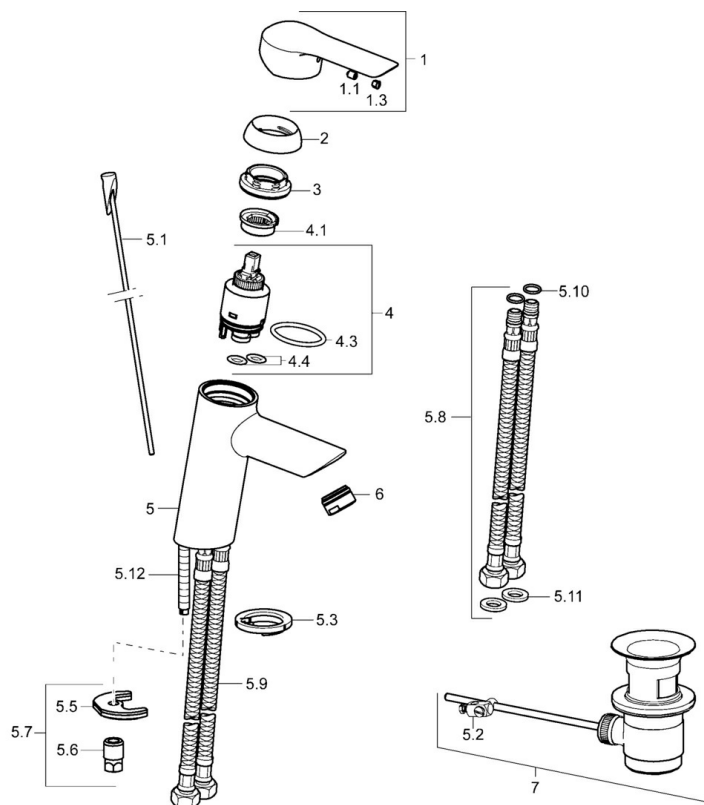

EAN: 4015474257146  
[static.hansa.com/52562277](http://static.hansa.com/52562277)

- Lavabo
- Monocomando
- Montaggio d'appoggio
- Cromo
- Bocca fissa
- PCA® portata costante indipendentemente dalle variazioni di pressione
- Leva con simbolo F+C, Leva pin, Leva/Manopola monocomando
- Piletta di scarico con astina saltarello
- Limitatore di temperatura, Limitatore di temperatura regolabile
- Cartuccia a dischi ceramici  $\varnothing 35\text{mm}$
- Collegamento con flessibili
- Ottone DZR, Sistema di installazione rapida

### Caratteristiche tecniche

Misura DN (dimensione nominale) **DN15**  
 Fornitura di acqua calda **max. +70°C**  
 Pressione di esercizio **0.5-10 bar**  
 Misura della connessione **G3/8**  
 Projection **110 mm**  
 Backflow prevention (EN1717) **AA**  
 Materiale **Ottone**

## Parti di ricambio

### SP52562273

	Nome	Codice
1	Leva Cromo	59913840
1	Leva Cromo	59914629
1.1	Screw, M5x8, SW2.5	59904755
1.3	Tappo Grigio	59912112
2	Cappuccio, 33x3 mm Cromo	59912504
3	Dado di fissaggio, M40x1	1003409V
4	Cartuccia, 3.5 Eco	59912324
4	Cartuccia, 3.5 Classic	59913075
4.1	Temperature adjustment limiter	59912325
4.3	O-ring, d 28.24x2.62 Fuori produzione	59912590
4.4	O-ring, d 10.10x1.60 Fuori produzione	59905072
5.1	Asta saltarello	59913587
5.2	Snodo	59904624
5.3	Rondella	59914591
5.5	Fixing plate	59904765
5.6	Screw, M8x1, SW13	59904766
5.7	Set di fissaggio	59912113
5.8	Cannette flessibili, L=430, G3/8-M10x1 RH Fuori produzione	59913213
5.9	Cannette flessibili, L=430, G3/8-M10x1	59912515
5.10	O-ring, d 7.65x1.78	59902337
5.11	Giunto, 9.5x14.4x2	59912551
5.12	Viti di fissaggio, M8x1, L=140	59912474
6	Aereatore, M24x1, 6 l/min Cromo	59913727
7	Scarico a saltarello Cromo	59904620
7	Scarico a saltarello, (2019-) Cromo	59914764
N.I.	Chiave, SW30/34	59912108