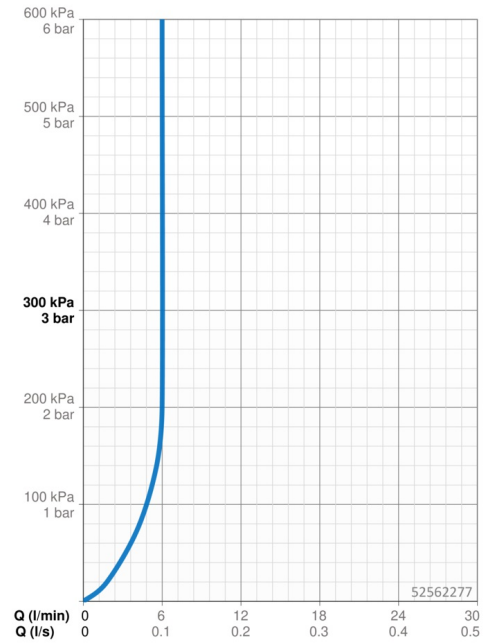

Dati tecnici

Caratteristiche flusso

Portata 3 bar (con limitatore di flusso) **6.0 l/min**

Caratteristiche tecniche

Misura DN (dimensione nominale) **DN15**
Fornitura di acqua calda **max. +70°C**
Pressione di esercizio **0.5-10 bar**
Misura della connessione **G3/8**
Projection **110 mm**
Backflow prevention (EN1717) **AA**
Materiale **Ottone**

Norme

Standard EN **EN 817**
Classe di rumorosità **I (ISO 3822)**

Certificati/Dichiarazioni

KIWA **K6116/08**
Dichiarazione di conformità **DoC**