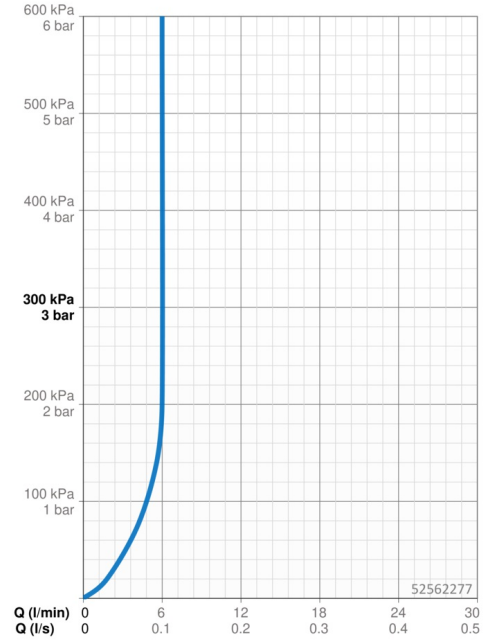

Technické údaje

Vlastnosti průtoku

Průtokové množství při 3 bar (s regulátorem průtoku) **6.0 l/min**

Technické vlastnosti

Velikost DN (jmenovitý rozměr) **DN15**
Zdroj teplé vody **max. +70°C**
Pracovní tlak **0.5-10 bar**
Velikost přípojky **G3/8**
Projection **110 mm**
Zabezpečení proti zpětnému toku (ČSN EN 1717) **AA**
Materiál **Mosaz**

Předpisy

Norma EN **EN 817**
Třída hlučnosti **I (ISO 3822)**

Schválení a Prohlášení

KIWA **K6116/08**
Prohlášení o shodě **DoC**