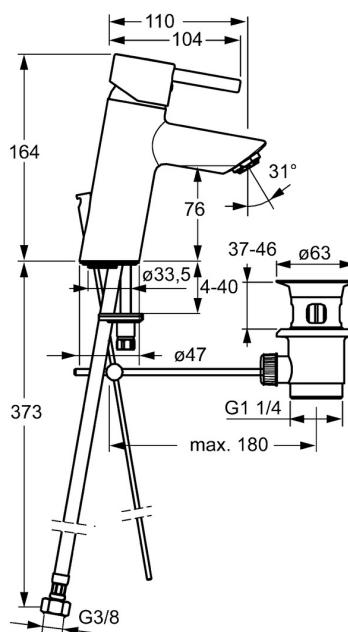

EAN: 4015474257146
static.hansa.com/52562277

- Umyvadlo
- Jednopáková
- Stojánková
- Chrom
- Pevné výtokové rameno
- PCA® aerátor s konstantním průtokovým množstvím nezávislým na změnách tlaku
- Páka se symboly teplé a studené vody, Pin - ovládací páka s tyčinkou, Jedna ovládací páka / rukojeť
- Mechanický uzávěr odpadu s táhlem
- Funkce pro nastavení maximální teploty a průtoku vody, Nastavitelný omezovač teploty vody (součástí dodávky, možnost dodatečné instalace)
- \varnothing 35 mm keramická kartuše pro ovládání teploty a průtoku vody
- Flexibilní připojovací hadice
- Tělo baterie z mosazi DZR, Montážní systém Rapid

Technické údaje

Vlastnosti průtoku

Průtokové množství při 3 bar (s regulátorem průtoku) **6.0 l/min**

Technické vlastnosti

Velikost DN (jmenovitý rozměr) **DN15**
 Zdroj teplé vody **max. +70°C**
 Pracovní tlak **0.5-10 bar**
 Velikost přípojky **G3/8**
 Projection **110 mm**
 Zabezpečení proti zpětnému toku (ČSN EN 1717) **AA**
 Materiál **Mosaz**