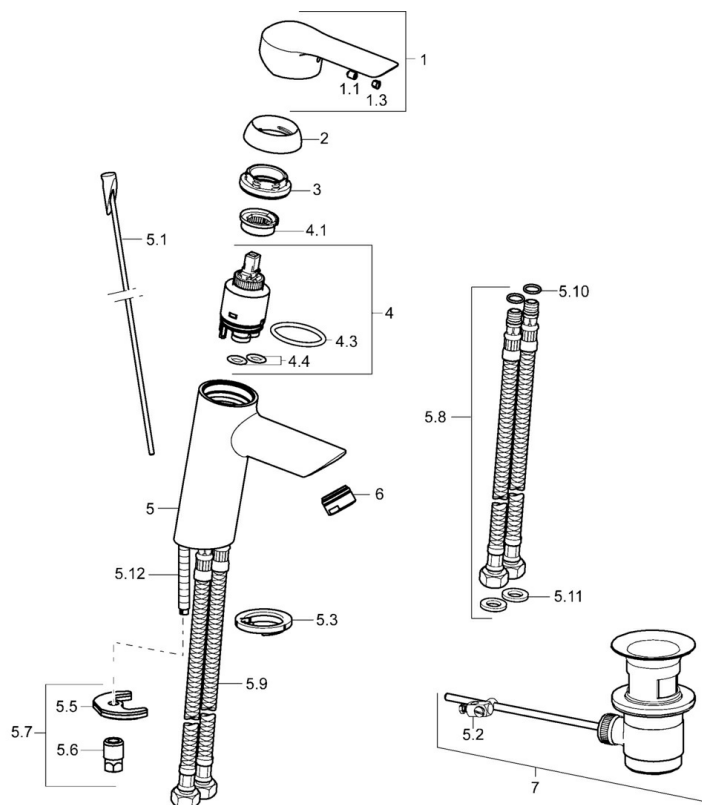

Technické údaje

Vlastnosti průtoku

Průtokové množství při 3 bar (s regulátorem průtoku) **6.0 l/min**

Technické vlastnosti

Velikost DN (jmenovitý rozměr) **DN15**
 Zdroj teplé vody **max. +70°C**
 Pracovní tlak **0.5-10 bar**
 Velikost přípojky **G3/8**
 Projection **110 mm**
 Zabezpečení proti zpětnému toku (ČSN EN 1717) **AA**
 Materiál **Mosaz**

Předpisy

Norma EN **EN 817**
 Třída hlučnosti **I (ISO 3822)**

Schválení a Prohlášení

KIWA **K6116/08**
 Prohlášení o shodě **DoC**

Náhradní díly

SP52562273

	Název	Kód
1	Páka	59913840
1	Páka	59914629
1.1	Šroub, M5x8, SW2.5	59904755
1.3	Záslepka Šedá	59912112
2	Krytka, 33x3 mm	59912504
3	Upevňovací matice, M40x1	1003409V
4	Kartuše, 3.5 Eco	59912324
4	Kartuše, 3.5 Classic	59913075
4.1	Temperature adjustment limiter	59912325
4.3	O-kroužek, d 28.24x2.62 Ukončeno	59912590
4.4	O-kroužek, d 10.10x1.60 Ukončeno	59905072
5.1	Ovládací táhlo vypouštěcího ventilu	59913587
5.2	Spojovací díl táhel	59904624
5.3	Těsnění	59914591
5.5	Upevňovací deska	59904765
5.6	Šroub, M8x1, SW13	59904766
5.7	Upevňovací set	59912113
5.8	Flexibilní hadička, L=430, G3/8-M10x1 RH Ukončeno	59913213
5.9	Flexibilní hadička, L=430, G3/8-M10x1	59912515
5.10	O-kroužek, d 7.65x1.78	59902337
5.11	Těsnění, 9.5x14.4x2	59912551
5.12	Upevňovací šroub, M8x1, L=140	59912474
6	Aerator, M24x1, 6 l/min	59913727
7	Vypouštěcí ventil	59904620
7	Vypouštěcí ventil, (2019-)	59914764
N.I.	Klíč, SW30/34	59912108