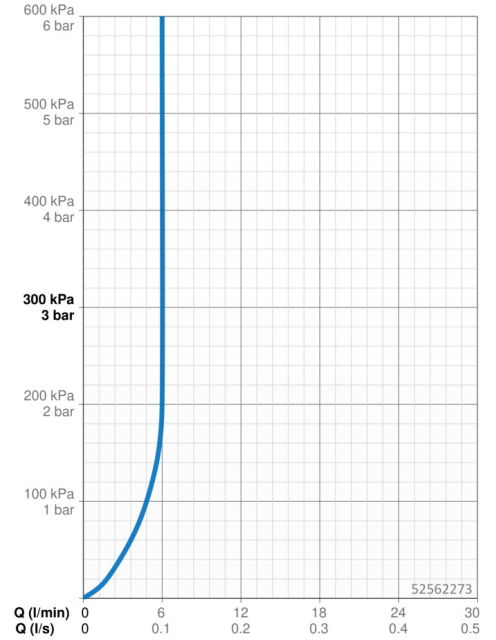

Technické údaje

Vlastnosti prietoku

Prietok pri tlaku 3 bar (s ovládačom prietoku) **6.0 l/min**

Technické vlastnosti

Veľkosť DN (menovitý rozmer) **DN15**
Dodávka teplej vody **max. +70°C**
Pracovný tlak **0.5-10 bar**
Spojovacia veľkosť **G3/8**
Projection **110 mm**
Spätná klapka (STN EN 1717) **AA**
Materiál **Mosadz**

Predpisy

Norma EN **EN 817**
Trieda hlučnosti **I (ISO 3822)**

Schválenia a Prehlásenia

KIWA **K6116/08**
Vyhlásenie o zhode **DoC**