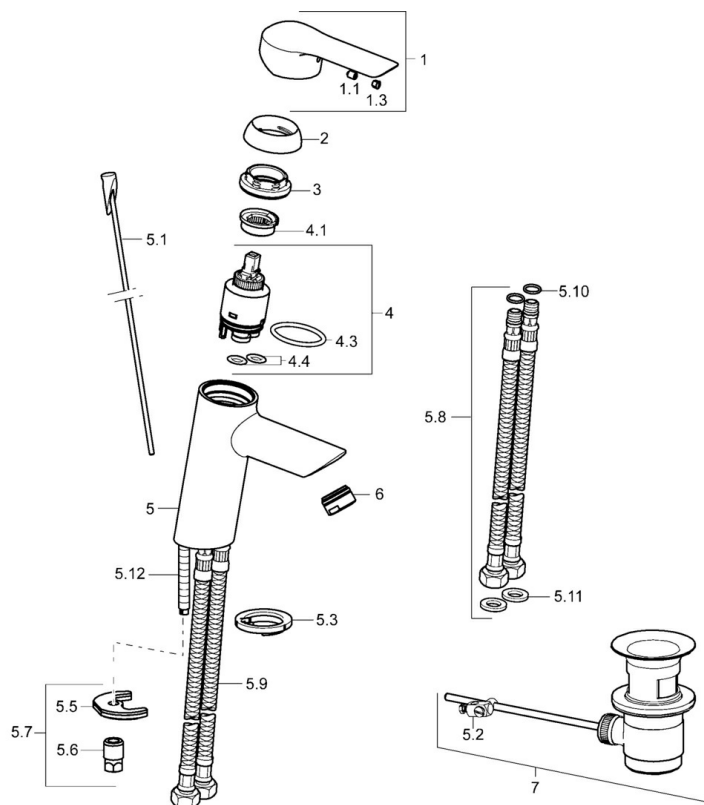

Technické údaje

Vlastnosti prietoku

Prietok pri tlaku 3 bar (s ovládačom prietoku) **6.0 l/min**

Technické vlastnosti

Veľkosť DN (menovitý rozmer) **DN15**
Dodávka teplej vody **max. +70°C**
Pracovný tlak **0.5-10 bar**
Spojovacia veľkosť **G3/8**
Projection **110 mm**
Spätná klapka (STN EN 1717) **AA**
Materiál **Mosadz**

Predpisy

Norma EN **EN 817**
Trieda hlučnosti **I (ISO 3822)**

Schválenia a Prehlásenia

KIWA **K6116/08**
Vyhlásenie o zhode **DoC**

Náhradné diely

SP52562273

	Názov	Kód
1	Ovládacia rukoväť	59913840
1	Ovládacia rukoväť	59914629
1.1	Skrutka, M5x8, SW2.5	59904755
1.3	Záslepka Sívá	59912112
2	Krytka, 33x3 mm	59912504
3	Prítlačná matica, M40x1	1003409V
4	Kartuš, 3.5 Eco	59912324
4	Kartuš, 3.5 Classic	59913075
4.1	Temperature adjustment limiter	59912325
4.3	O-kružok, d 28.24x2.62 Ukončené	59912590
4.4	O-kružok, d 10.10x1.60 Ukončené	59905072
5.1	Ovládacie tiahlo	59913587
5.2	Spojovací diel tiahla	59904624
5.3	Gumové tesnenie	59914591
5.5		59904765
5.6	Skrutka, M8x1, SW13	59904766
5.7	Upevňovací set	59912113
5.8	Flexibilná hadička, L=430, G3/8-M10x1 RH Ukončené	59913213
5.9	Flexibilná hadička, L=430, G3/8-M10x1	59912515
5.10	O-kružok, d 7.65x1.78	59902337
5.11	Tesnenie, 9.5x14.4x2	59912551
5.12	Upevňovacia skrutka, M8x1, L=140	59912474
6	Aerator, M24x1, 6 l/min	59913727
7	Vypúšťací ventil umývadla	59904620
7	Vypúšťací ventil umývadla, (2019-)	59914764
N.I.	Kľúč, SW30/34	59912108