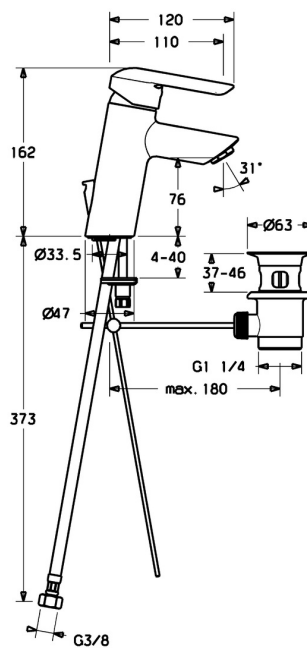

EAN: 4015474257788
static.hansa.com/52562273

- Umývadlo
- Jednopáková
- Stojanková
- Chróm
- Pevné výtokové rameno
- PCA® - aerátor s konštantným prietokom vody aj pri kolísaní tlaku
- Páka so symbolom teplej a studenej vody, Jedna ovládacia páka / rukoväť
- Odtoková garnitúra s tiahlom
- Funkcie pre nastavenie maximálnej teploty a prietoku vody, Nastaviteľný obmedzovač teploty vody (súčasť dodávky, možnosť dodatočnej inštalácie)
- \varnothing 35 mm keramická kartuša pre ovládanie teploty a prietoku vody
- Flexibilné pripojovacie hadičky
- Telo batérie z mosadze DZR, Montážny systém Rapid

Technické údaje

Vlastnosti prietoku

Prietok pri tlaku 3 bar (s ovládačom prietoku) **6.0 l/min**

Technické vlastnosti

Veľkosť DN (menovitý rozmer) **DN15**
Dodávka teplej vody **max. +70°C**
Pracovný tlak **0.5-10 bar**
Spojovacia veľkosť **G3/8**
Projection **110 mm**
Spätná klapka (STN EN 1717) **AA**
Materiál **Mosadz**