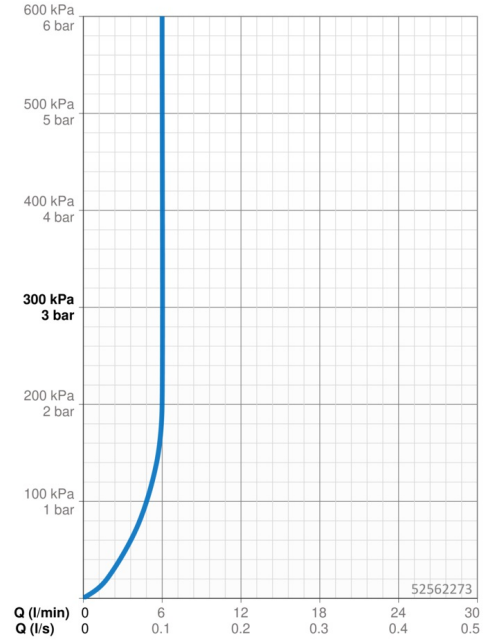

Technische gegevens

Doorstromingseigenschappen

Doorstroomhoeveelheid bij 3 bar (met debietregelaar) **6.0 l/min**

Technische eigenschappen

DN-maat **DN15**
Warmwatertoevoer **max. +70°C**
Werkdruk **0.5-10 bar**
Aansluitmaat **G3/8**
Projection **110 mm**
Terugstroom beveiliging (EN1717) **AA**
Materiaal **brass**

Voorschriften

EN-norm **EN 817**
Geluidsklasse **I (ISO 3822)**

Toestemmingen en Verklaringen

KIWA **K6116/08**
Verklaring van overeenstemming **DoC**