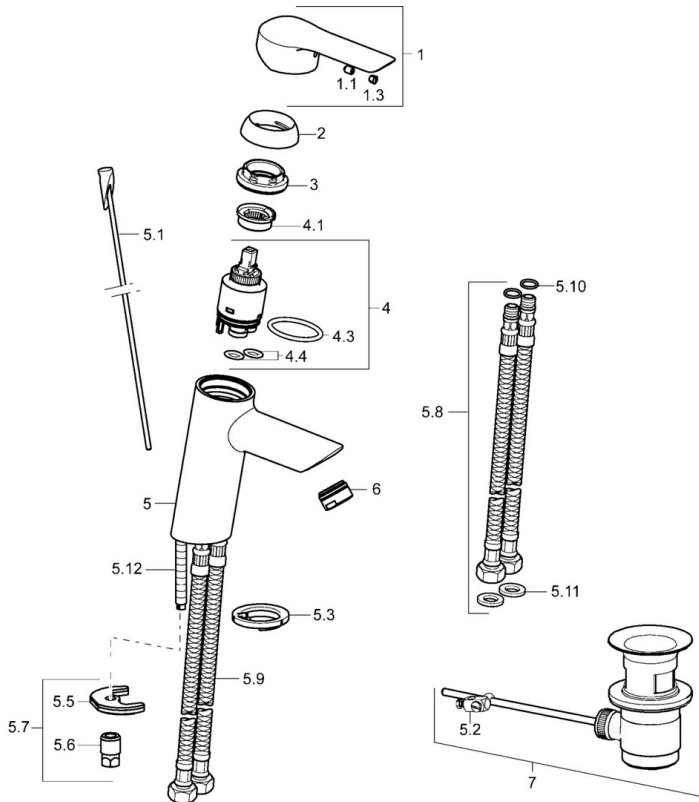

EAN: 4015474257788
static.hansa.com/52562273

- Wastafel
- Eengreeps
- Wastafelmontage
- Chrom
- Vaste uitloop
- PCA® mousseur voor een drukonafhankelijke doorstroom
- Hengel met warm-koud-aanduiding, Eengreeps bediend
- Afvoergarnituur met trekstang
- Temperatuurbegrenzer, Temperatuurbegrenzer (achteraf instelbaar)
- \varnothing 35 mm keramisch binnenwerk voor debiet en temperatuur instelling
- Flexibele aansluitslang(en)
- Kraanhuus gemaakt van DZR messing, Rapid-montagesysteem

Technische gegevens

Doorstromingseigenschappen

Doorstroomhoeveelheid bij 3 bar (met debietregelaar) **6.0 l/min**

Technische eigenschappen

DN-maat **DN15**
Warmwatertoevoer **max. +70°C**
Werkdruk **0.5-10 bar**
Aansluitmaat **G3/8**
Projection **110 mm**
Terugstroom beveiliging (EN1717) **AA**
Materiaal **brass**

Voorschriften

EN-norm **EN 817**
Geluidsklasse **I (ISO 3822)**

Toestemmingen en Verklaringen

KIWA **K6116/08**
Verklaring van overeenstemming **DoC**

Reserveonderdelen

SP52562273

	Naam	Code
1	Hendel Chroom	59913840
1	Hendel Chroom	59914629
1.1	Schroef, M5x8, SW2.5	59904755
1.3	Sierdop Grijs	59912112
2	Kap, 33x3 mm Chroom	59912504
3	Schroefring, M40x1	1003409V
4	Binnenwerk, 3.5 Eco	59912324
4	Binnenwerk, 3.5 Classic	59913075
4.1	Temperature adjustment limiter	59912325
4.3	O-ring, d 28.24x2.62 Stopgezet	59912590
4.4	O-ring, d 10.10x1.60 Stopgezet	59905072
5.1	Trekstang	59913587
5.2	Gewrichtstuk	59904624
5.3	Wasser	59914591
5.5	Fixing plate	59904765
5.6	Schroef, M8x1, SW13	59904766
5.7	Bevestigingsset	59912113
5.8	Flexibele aansluitingen, L=430, G3/8-M10x1 RH Stopgezet	59913213
5.9	Flexibele aansluitingen, L=430, G3/8-M10x1	59912515
5.10	O-ring, d 7.65x1.78	59902337
5.11	Dichting, 9.5x14.4x2	59912551
5.12	Bevestigingsschroeven, M8x1, L=140	59912474
6	Mousseur, M24x1, 6 l/min Chroom	59913727
7	Wastegarnituur Chroom	59904620
7	Wastegarnituur, (2019-) Chroom	59914764
N.I.	Sleutel, SW30/34	59912108