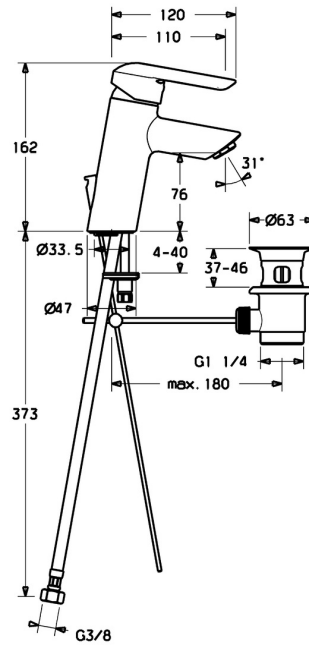

EAN: 4015474257788
static.hansa.com/52562273

- Wastafel
- Eengreeps
- Wastafelmontage
- Chrom
- Vaste uitloop
- PCA® mousseur voor een drukonafhankelijke doorstroom
- Hengel met warm-koud-aanduiding, Eengreeps bediend
- Afvoergarnituur met trekstang
- Temperatuurbegrenzer, Temperatuurbegrenzer (achteraf instelbaar)
- \varnothing 35 mm keramisch binnenwerk voor debiet en temperatuur instelling
- Flexibele aansluitslang(en)
- Kraanhuus gemaakt van DZR messing, Rapid-montagesysteem

Technische gegevens

Doorstromingseigenschappen

Doorstroomhoeveelheid bij 3 bar (met debietregelaar) **6.0 l/min**

Technische eigenschappen

DN-maat **DN15**
Warmwatertoevoer **max. +70°C**
Werkdruk **0.5-10 bar**
Aansluitmaat **G3/8**
Projection **110 mm**
Terugstroom beveiliging (EN1717) **AA**
Materiaal **brass**

Voorschriften

EN-norm **EN 817**
Geluidsklasse **I (ISO 3822)**

Toestemmingen en Verklaringen

KIWA **K6116/08**
Verklaring van overeenstemming **DoC**

Reserveonderdelen

SP52562273

	Naam	Code
1	Hendel Chroom	59913840
1	Hendel Chroom	59914629
1.1	Schroef, M5x8, SW2.5	59904755
1.3	Sierdop Grijs	59912112
2	Kap, 33x3 mm Chroom	59912504
3	Schroefring, M40x1	1003409V
4	Binnenwerk, 3.5 Eco	59912324
4	Binnenwerk, 3.5 Classic	59913075
4.1	Temperature adjustment limiter	59912325
4.3	O-ring, d 28.24x2.62 Stopgezet	59912590
4.4	O-ring, d 10.10x1.60 Stopgezet	59905072
5.1	Trekstang	59913587
5.2	Gewrichtstuk	59904624
5.3	Wasser	59914591
5.5	Fixing plate	59904765
5.6	Schroef, M8x1, SW13	59904766
5.7	Bevestigingsset	59912113
5.8	Flexibele aansluitingen, L=430, G3/8-M10x1 RH Stopgezet	59913213
5.9	Flexibele aansluitingen, L=430, G3/8-M10x1	59912515
5.10	O-ring, d 7.65x1.78	59902337
5.11	Dichting, 9.5x14.4x2	59912551
5.12	Bevestigingsschroeven, M8x1, L=140	59912474
6	Mousseur, M24x1, 6 l/min Chroom	59913727
7	Wastegarnituur Chroom	59904620
7	Wastegarnituur, (2019-) Chroom	59914764
N.I.	Sleutel, SW30/34	59912108