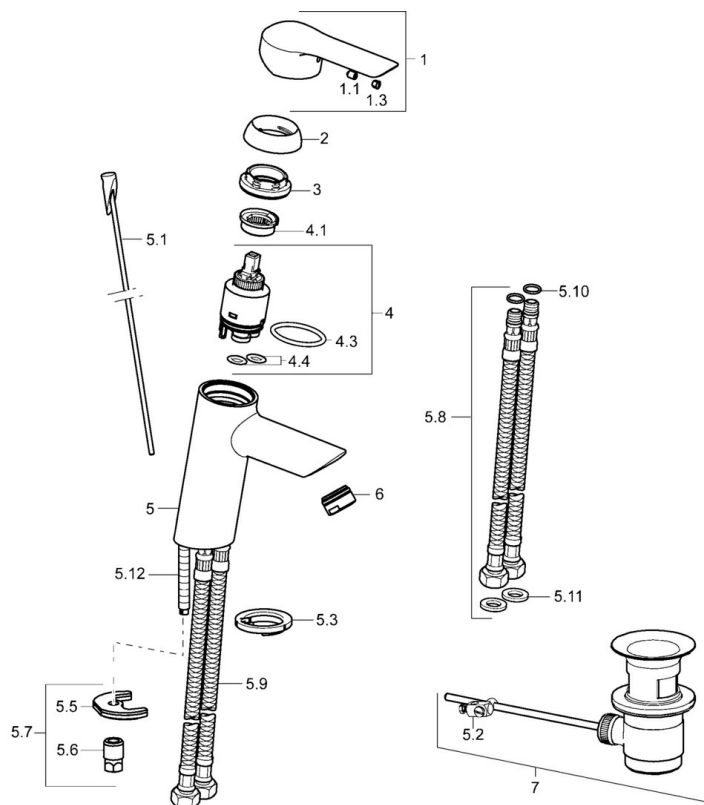

EAN: 4015474257788
static.hansa.com/52562273

- Lavabo
- Monocomando
- Montaggio d'appoggio
- Cromo
- Bocca fissa
- PCA® portata costante indipendentemente dalle variazioni di pressione
- Leva con simbolo F+C, Leva/Manopola monocomando
- Piletta di scarico con astina saltarello
- Limitatore di temperatura, Limitatore di temperatura regolabile
- Cartuccia a dischi ceramici ϕ 35mm
- Collegamento con flessibili
- Ottone DZR, Sistema di installazione rapida

Dati tecnici

Caratteristiche flusso

Portata 3 bar (con limitatore di flusso) **6.0 l/min**

Caratteristiche tecniche

Misura DN (dimensione nominale) **DN15**
 Fornitura di acqua calda **max. +70°C**
 Pressione di esercizio **0.5-10 bar**
 Misura della connessione **G3/8**
 Projection **110 mm**
 Backflow prevention (EN1717) **AA**
 Materiale **Ottone**

Norme

Standard EN **EN 817**
 Classe di rumorosità **I (ISO 3822)**

Certificati/Dichiarazioni

KIWA **K6116/08**
 Dichiarazione di conformità **DoC**

Parti di ricambio

SP52562273

	Nome	Codice
1	Leva Cromo	59913840
1	Leva Cromo	59914629
1.1	Screw, M5x8, SW2.5	59904755
1.3	Tappo Grigio	59912112
2	Cappuccio, 33x3 mm Cromo	59912504
3	Dado di fissaggio, M40x1	1003409V
4	Cartuccia, 3.5 Eco	59912324
4	Cartuccia, 3.5 Classic	59913075
4.1	Temperature adjustment limiter	59912325
4.3	O-ring, d 28.24x2.62 Fuori produzione	59912590
4.4	O-ring, d 10.10x1.60 Fuori produzione	59905072
5.1	Asta saltarello	59913587
5.2	Snodo	59904624
5.3	Rondella	59914591
5.5	Fixing plate	59904765
5.6	Screw, M8x1, SW13	59904766
5.7	Set di fissaggio	59912113
5.8	Cannette flessibili, L=430, G3/8-M10x1 RH Fuori produzione	59913213
5.9	Cannette flessibili, L=430, G3/8-M10x1	59912515
5.10	O-ring, d 7.65x1.78	59902337
5.11	Giunto, 9.5x14.4x2	59912551
5.12	Viti di fissaggio, M8x1, L=140	59912474
6	Aereatore, M24x1, 6 l/min Cromo	59913727
7	Scarico a saltarello Cromo	59904620
7	Scarico a saltarello, (2019-) Cromo	59914764
N.I.	Chiave, SW30/34	59912108