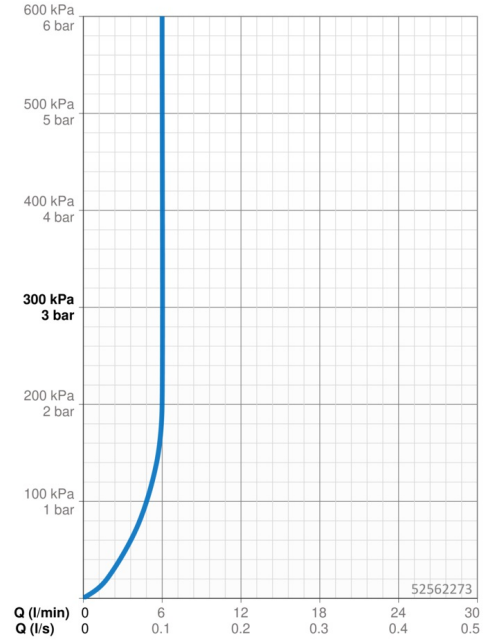

Dati tecnici

Caratteristiche flusso

Portata 3 bar (con limitatore di flusso) **6.0 l/min**

Caratteristiche tecniche

Misura DN (dimensione nominale) **DN15**
Fornitura di acqua calda **max. +70°C**
Pressione di esercizio **0.5-10 bar**
Misura della connessione **G3/8**
Projection **110 mm**
Backflow prevention (EN1717) **AA**
Materiale **Ottone**

Norme

Standard EN **EN 817**
Classe di rumorosità **I (ISO 3822)**

Certificati/Dichiarazioni

KIWA **K6116/08**
Dichiarazione di conformità **DoC**