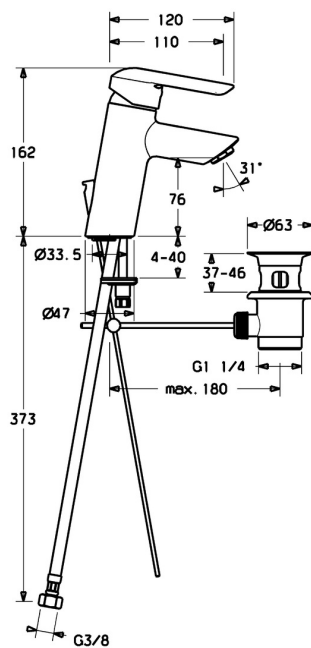

EAN: 4015474257788
static.hansa.com/52562273

- Lavabo
- Monocomando
- Montaggio d'appoggio
- Cromo
- Bocca fissa
- PCA® portata costante indipendentemente dalle variazioni di pressione
- Leva con simbolo F+C, Leva/Manopola monocomando
- Piletta di scarico con astina saltarello
- Limitatore di temperatura, Limitatore di temperatura regolabile
- Cartuccia a dischi ceramici ϕ 35mm
- Collegamento con flessibili
- Ottone DZR, Sistema di installazione rapida

Dati tecnici

Caratteristiche flusso

Portata 3 bar (con limitatore di flusso) **6.0 l/min**

Caratteristiche tecniche

Misura DN (dimensione nominale) **DN15**
 Fornitura di acqua calda **max. +70°C**
 Pressione di esercizio **0.5-10 bar**
 Misura della connessione **G3/8**
 Projection **110 mm**
 Backflow prevention (EN1717) **AA**
 Materiale **Ottone**

Norme

Standard EN **EN 817**
 Classe di rumorosità **I (ISO 3822)**

Certificati/Dichiarazioni

KIWA **K6116/08**
 Dichiarazione di conformità **DoC**

Parti di ricambio

SP52562273

	Nome	Codice
1	Leva Cromo	59913840
1	Leva Cromo	59914629
1.1	Screw, M5x8, SW2.5	59904755
1.3	Tappo Grigio	59912112
2	Cappuccio, 33x3 mm Cromo	59912504
3	Dado di fissaggio, M40x1	1003409V
4	Cartuccia, 3.5 Eco	59912324
4	Cartuccia, 3.5 Classic	59913075
4.1	Temperature adjustment limiter	59912325
4.3	O-ring, d 28.24x2.62 Fuori produzione	59912590
4.4	O-ring, d 10.10x1.60 Fuori produzione	59905072
5.1	Asta saltarello	59913587
5.2	Snodo	59904624
5.3	Rondella	59914591
5.5	Fixing plate	59904765
5.6	Screw, M8x1, SW13	59904766
5.7	Set di fissaggio	59912113
5.8	Cannette flessibili, L=430, G3/8-M10x1 RH Fuori produzione	59913213
5.9	Cannette flessibili, L=430, G3/8-M10x1	59912515
5.10	O-ring, d 7.65x1.78	59902337
5.11	Giunto, 9.5x14.4x2	59912551
5.12	Viti di fissaggio, M8x1, L=140	59912474
6	Aereatore, M24x1, 6 l/min Cromo	59913727
7	Scarico a saltarello Cromo	59904620
7	Scarico a saltarello, (2019-) Cromo	59914764
N.I.	Chiave, SW30/34	59912108