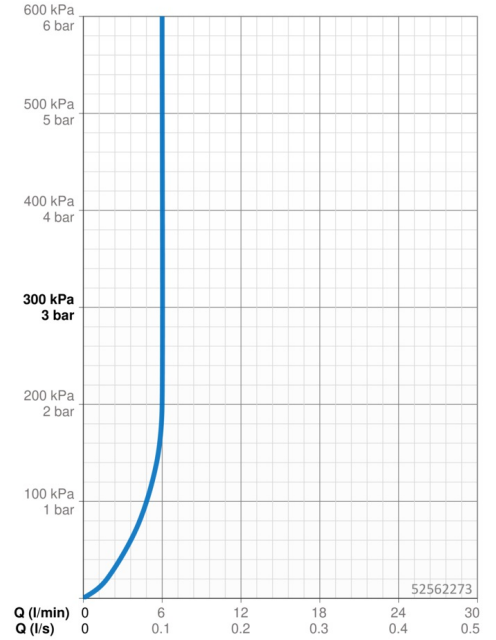

Technické údaje

Vlastnosti průtoku

Průtokové množství při 3 bar (s regulátorem průtoku) **6.0 l/min**

Technické vlastnosti

Velikost DN (jmenovitý rozměr) **DN15**
Zdroj teplé vody **max. +70°C**
Pracovní tlak **0.5-10 bar**
Velikost přípojky **G3/8**
Projection **110 mm**
Zabezpečení proti zpětnému toku (ČSN EN 1717) **AA**
Materiál **Mosaz**

Předpisy

Norma EN **EN 817**
Třída hlučnosti **I (ISO 3822)**

Schválení a Prohlášení

KIWA **K6116/08**
Prohlášení o shodě **DoC**