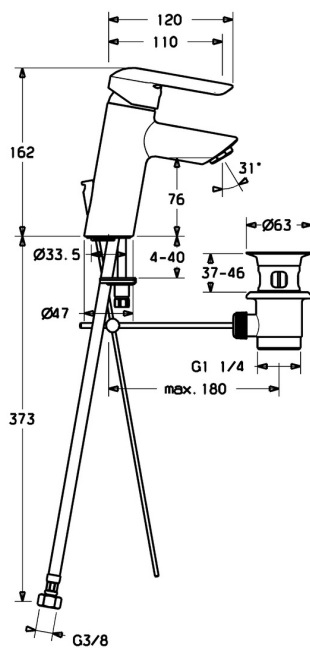

EAN: 4015474257788
static.hansa.com/52562273

- Umyvadlo
- Jednopáková
- Stojánková
- Chrom
- Pevné výtokové rameno
- PCA® aerátor s konstatním průtokovým množstvím nezávislým na změnách tlaku
- Páka se symboly teplé a studené vody, Jedna ovládací páka / rukojeť
- Mechanický uzávěr odpadu s táhlem
- Funkce pro nastavení maximální teploty a průtoku vody, Nastavitelný omezovač teploty vody (součástí dodávky, možnost dodatečné instalace)
- ø 35 mm keramická kartuše pro ovládání teploty a průtoku vody
- Flexibilní připojovací hadice
- Tělo baterie z mosazi DZR, Montážní systém Rapid

Technické údaje

Vlastnosti průtoku

Průtokové množství při 3 bar (s regulátorem průtoku) **6.0 l/min**

Technické vlastnosti

Velikost DN (jmenovitý rozměr) **DN15**
Zdroj teplé vody **max. +70°C**
Pracovní tlak **0.5-10 bar**
Velikost přípojky **G3/8**
Projection **110 mm**
Zabezpečení proti zpětnému toku (ČSN EN 1717) **AA**
Materiál **Mosaz**