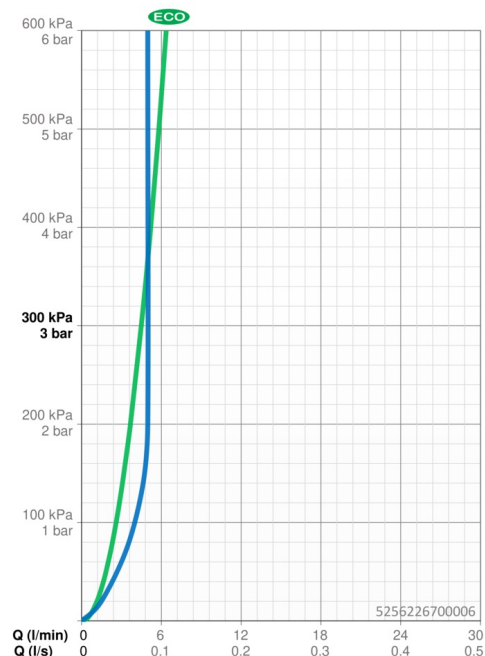

Technické údaje

Vlastnosti prietoku

Prietok Eco pri 3 bar	4.5 l/min
Prietok pri tlaku 3 bar (s ovládačom prietoku)	5.0 l/min
Pokles tlaku pri prietoku (0,1 l/s)	1.55 bar

Technické vlastnosti

Dodávka teplej vody	max. +90°C
Pracovný tlak	0.5-10 bar
Spojovacia veľkosť	G3/8
Projection	114 mm
Spätná klapka (STN EN 1717)	AA
Materiál	Mosadz

Predpisy

Norma EN	EN 817
Trieda hlučnosti	I (ISO 3822)

Schválenia a Prehlásenia

Vyhlásenie o zhode	DoC