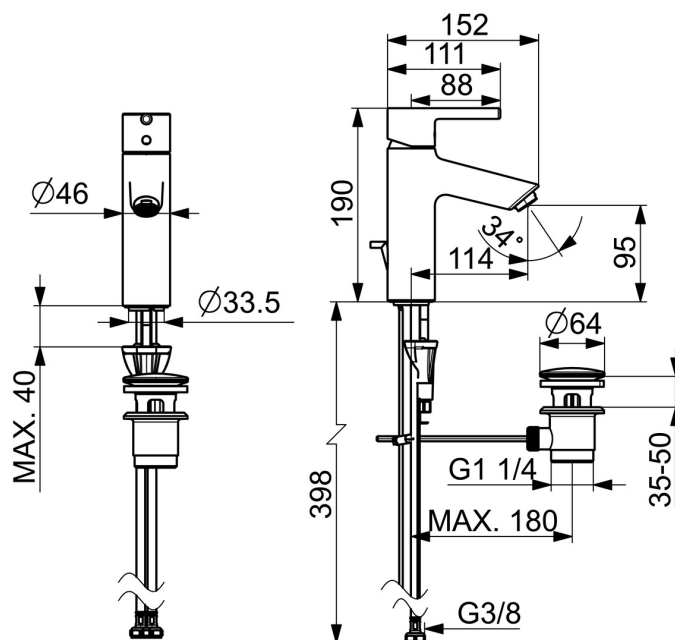

EAN: 4057304020391

static.hansa.com/5256226700006

- Umývadlo
- Jednopáková, Studený štart
- Stojanková
- Chróm
- Pevné výtokové rameno
- PCA® - aerátor s konštantným prietokom vody aj pri kolísaní tlaku
- Jedna ovládacia páka / rukoväť, Pin - tyčinková páka, Páka so symbolom teplej a studenej vody
- Odtoková garnitúra s tiahlom
- Funkcie pre nastavenie maximálnej teploty a prietoku vody, Energeticky úsporný variant (Cold Start) - studená voda v strednej polohe páky
- \varnothing 30 mm keramická kartuša pre ovládanie teploty a prietoku vody
- Flexibilné pripojovacie hadičky
- Telo batérie z mosadze DZR, 3S - inštalčný systém pre bezpečné a jednoduché upevnenie batérie

Technické údaje

Vlastnosti prietoku

Prietok Eco pri 3 bar	4.5 l/min
Prietok pri tlaku 3 bar (s ovládačom prietoku)	5.0 l/min
Pokles tlaku pri prietoku (0,1 l/s)	1.55 bar

Technické vlastnosti

Dodávka teplej vody	max. +90°C
Pracovný tlak	0.5-10 bar
Spojovacia veľkosť	G3/8
Projection	114 mm
Spätná klapka (STN EN 1717)	AA
Materiál	Mosadz

Predpisy

Norma EN	EN 817
Trieda hlučnosti	I (ISO 3822)

Schválenia a Prehlásenia

Vyhlásenie o zhode	DoC
--------------------	------------

Náhradné diely

SP5240226700006

	Názov	Kód
01	Ovládacia rukoväť	1002143V
02	Záslepka	1012105V
03	Krytka	1012421V
04	Prítlačná matica, M34x1.5	1012133V
05	Kartuš, 3.0 cold start	1014430V
06	Aerator, M24x1, 6 l/min	59913727
07	Gumové tesnenie	59914591
08	Upevňovacia skrutka, M8x1, L=130	59914474
09	Upevňovací set	59914475