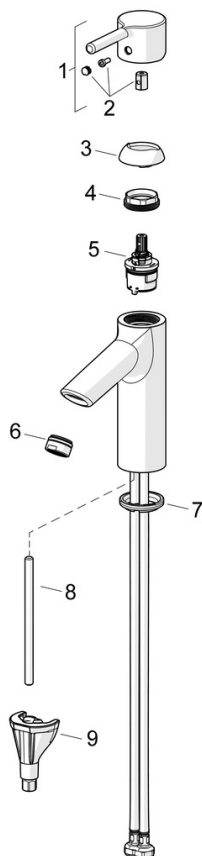

EAN: 4057304020391

static.hansa.com/5256226700006

- Umývadlo
- Jednopáková, Studený štart
- Stojanková
- Chróm
- Pevné výtokové rameno
- PCA® - aerátor s konštantným prietokom vody aj pri kolísaní tlaku
- Jedna ovládacia páka / rukoväť, Pin - tyčinková páka, Páka so symbolom teplej a studenej vody
- Odtoková garnitúra s tiahlom
- Funkcie pre nastavenie maximálnej teploty a prietoku vody, Energeticky úsporný variant (Cold Start) - studená voda v strednej polohe páky
- \varnothing 30 mm keramická kartuša pre ovládanie teploty a prietoku vody
- Flexibilné pripojovacie hadičky
- Telo batérie z mosadze DZR, 3S - inštalčný systém pre bezpečné a jednoduché upevnenie batérie

Technické údaje

Vlastnosti prietoku

Prietok Eco pri 3 bar	4.5 l/min
Prietok pri tlaku 3 bar (s ovládačom prietoku)	5.0 l/min
Pokles tlaku pri prietoku (0,1 l/s)	1.55 bar

Technické vlastnosti

Dodávka teplej vody	max. +90°C
Pracovný tlak	0.5-10 bar
Spojovacia veľkosť	G3/8
Projection	114 mm
Spätná klapka (STN EN 1717)	AA
Materiál	Mosadz

Predpisy

Norma EN	EN 817
Trieda hlučnosti	I (ISO 3822)

Schválenia a Prehlásenia

Vyhlásenie o zhode	DoC
--------------------	------------

Náhradné diely

SP5240226700006

	Názov	Kód
01	Ovládacia rukoväť	1002143V
02	Záslepka	1012105V
03	Krytka	1012421V
04	Prítlačná matica, M34x1.5	1012133V
05	Kartuš, 3.0 cold start	1014430V
06	Aerator, M24x1, 6 l/min	59913727
07	Gumové tesnenie	59914591
08	Upevňovacia skrutka, M8x1, L=130	59914474
09	Upevňovací set	59914475